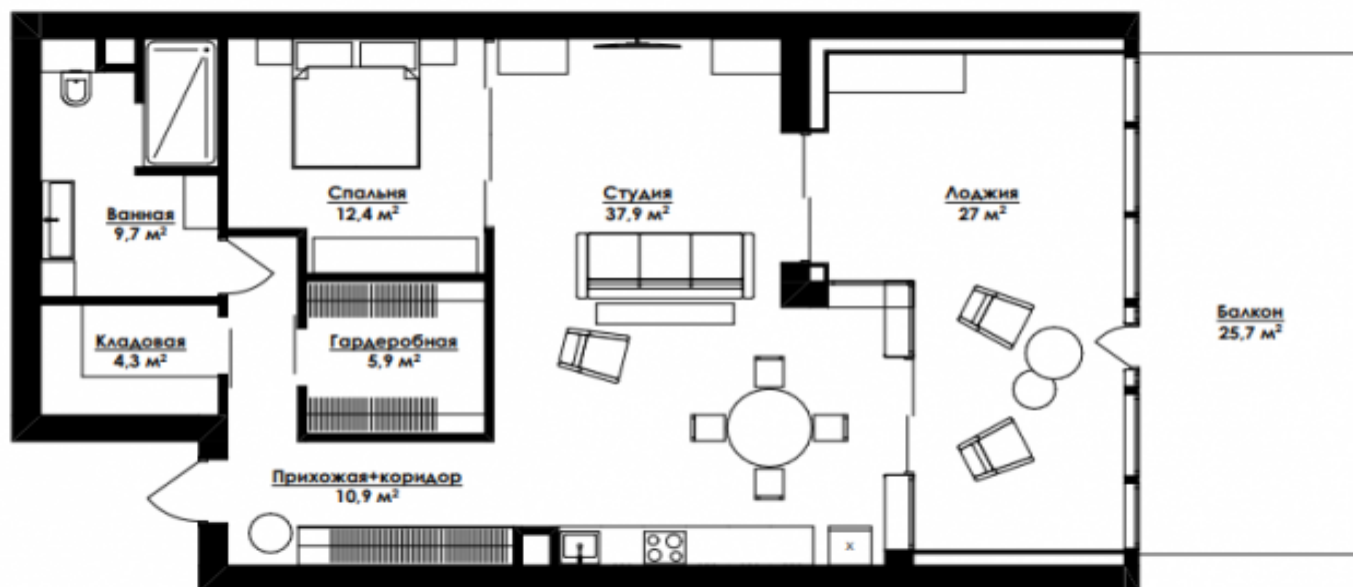

Благодаря панорамному остеклению, весь дом наполнен светом, а стеклянные поверхности украшены изысканным орнаментом.

Стоимость за м²: 920 502 ₽

Высота потолков: 3.2 м

Спальни: 1

Этаж: 2/7

Отделка: С отделкой