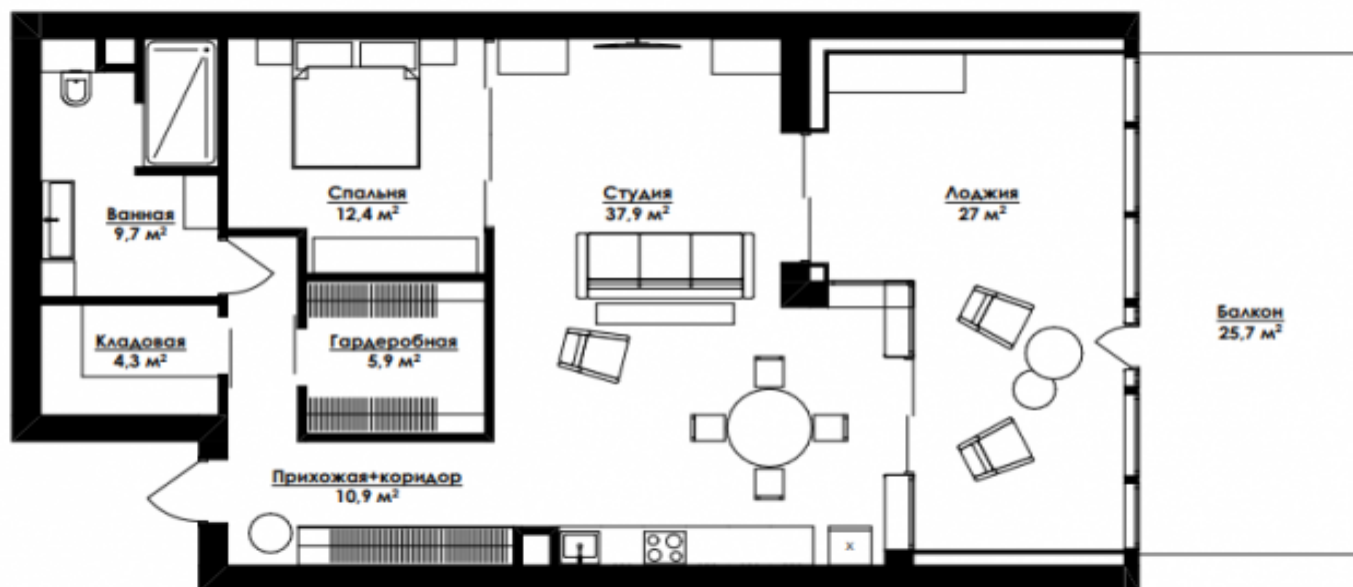

Smolensky De luxe

1-й Смоленский переулок д 21

110 000 000 ₽

111 м2

Роскошная квартира с террасой в престижном ЖК "Smolensky de Lux" ждет своего нового владельца! Площадь квартиры составляет 111 м², она восхищает своим новым, высококачественным ремонтом в стиле "Фьюжн". Планировка: холл, кухня-гостиная, спальня, гардеробная, ванная комната, постирочная, большая терраса, и зимний сад.

Высокие потолки 3.2, создают ощущение простора и свободы. Кроме того, предлагаются два машиноместа в подземном паркинге по отдельной стоимости.

ЖК Smolensky De Luxe - это дом высокого класса, расположенный в самом центре Москвы. Здание состоит всего из семи этажей, а его фасады украшены изящной художественной резьбой по камню.

-  Стоимость за м²: 990 991 ₽
-  Высота потолков: 3.2 м
-  Спальни: 1
-  Этаж: 2/7
-  Отделка: С отделкой

Благодарим за внимание!

С удовольствием ответим на
Ваши дополнительные
вопросы

+7 (985) 222 47 47