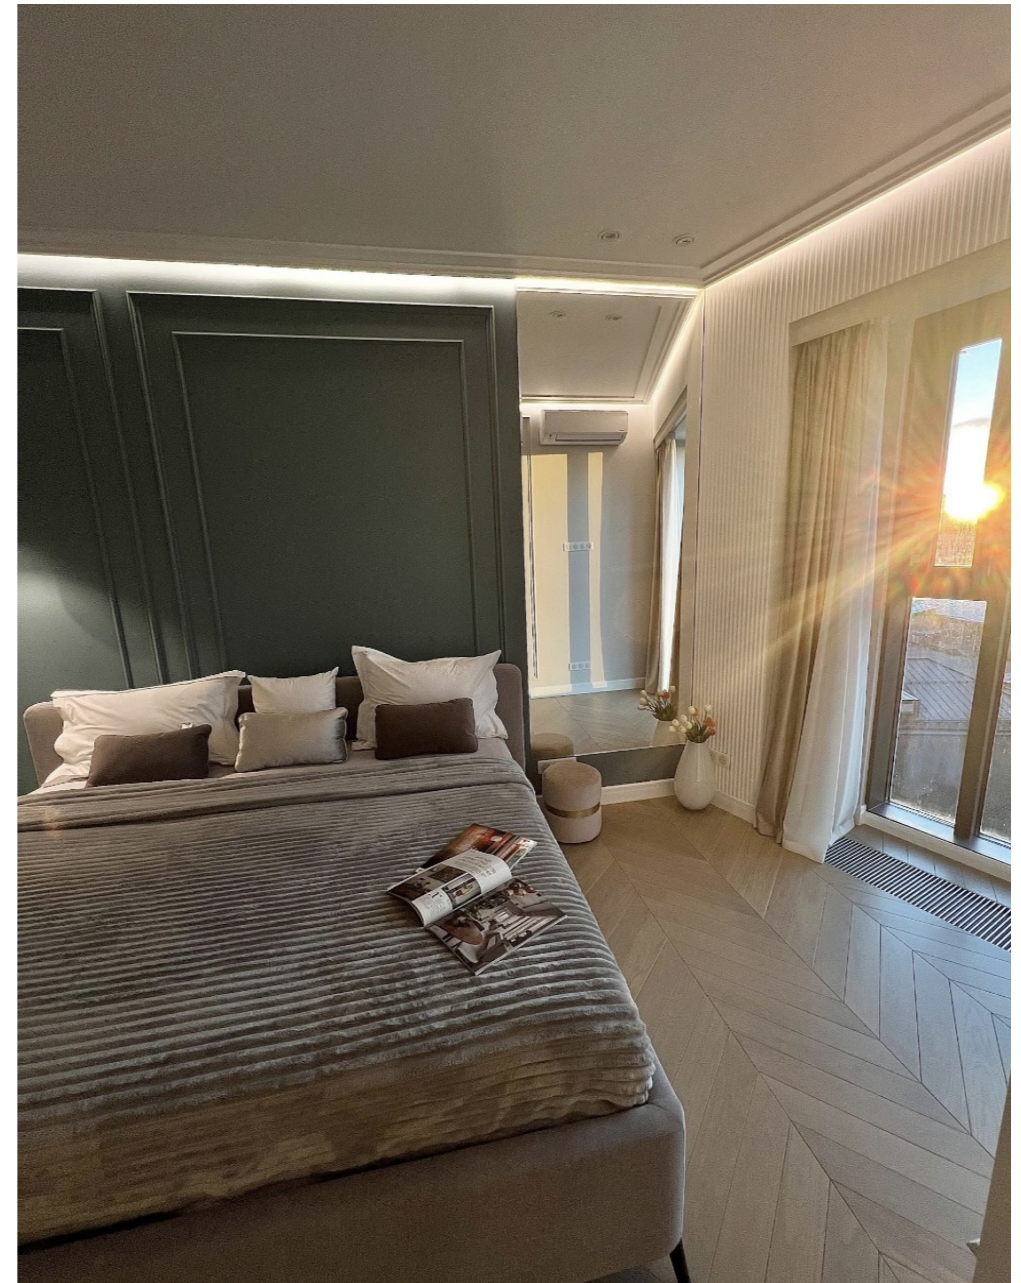

Входная группа