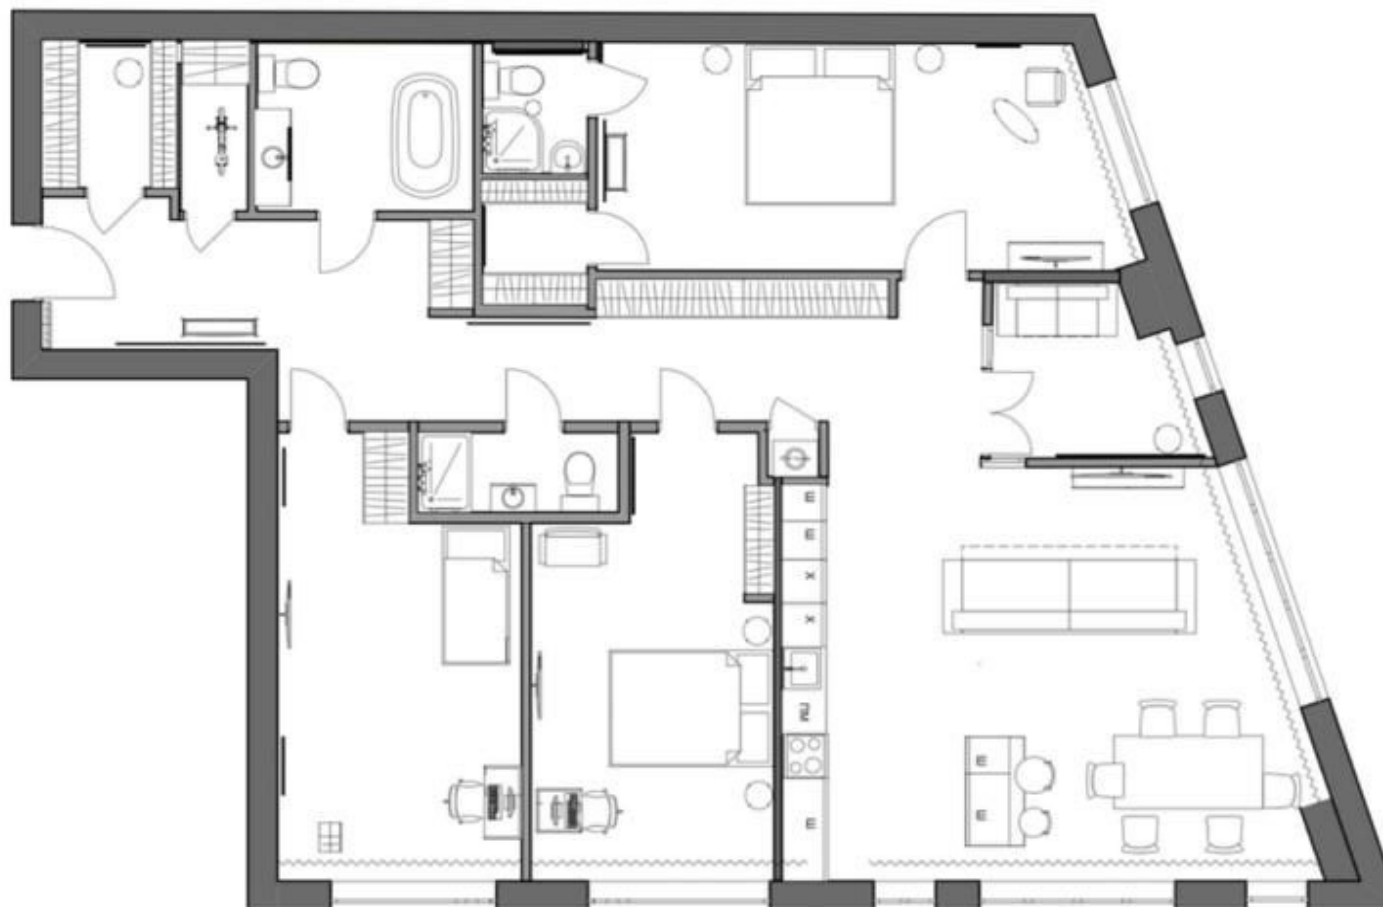

Sky House

Москва, ул. Мытная, дом 40, к1

100 000 000 ₽

140 м2

Теплый пол везде, где плитка, Выполнена шумоизоляция всех стен, потолка и пола. В кабинете предусмотрен экран с проектором. Электрические шторы. Есть кладовая комната. На этаже и входной группе выполнен ремонт. Собственность. Статус - квартира !

Квартира в ЦАО с панорамным остеклением в пол и хорошим видом

Кондиционирование Daikin, потолки 3м, кухня ручной работы по индивидуальному дизайну более 7 метров, столешница, фартук, а так же кухонный остров из натурального камня, бытовая техника NEFF, двери высотой 2,4 метра, сантехника Villeroy & Boch, и др. европейских марок,, дизайнерская плитка Кооре (Италия) и Calacata Португалия), полы паркет французкая ёлочка дуб селект (штучный), дизайнерский мебель (Loft designe, Cosmorelax, Nord), две кровати с подъёмным механизмом, свет Maytoni, Arte Lamp, Torch (Италия), везде дополнительно трековое освещение, шторы бархат, на стенах английская краска Little Green и Benjamin Moore (США).

Стоимость за м²: 714 286 ₽

Спальни: 4

Этаж: 7

Входная группа

Этаж

LINE
Camera

Благодарим за внимание!

С удовольствием ответим на
Ваши дополнительные
вопросы