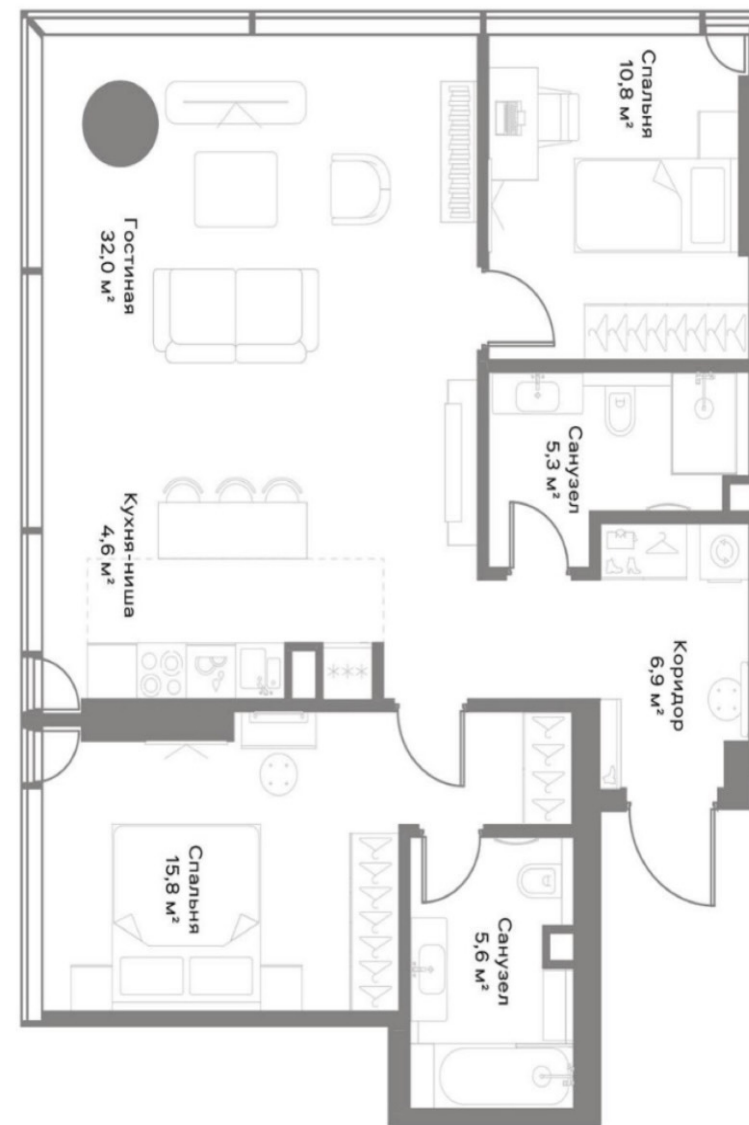

2-комн. квартира, 81 м²

49 576 798 ₺

ЖК, корпус **SLAVA,D**

Этаж 9 из 37

Метро ● Белорусская 5 мин. 🚶

Номер квартиры 0055

Отделка MR Base

Особенности Евро

Артикул slv-2-a-k-1-9-8-55

Цена за м² 612 059 ₺