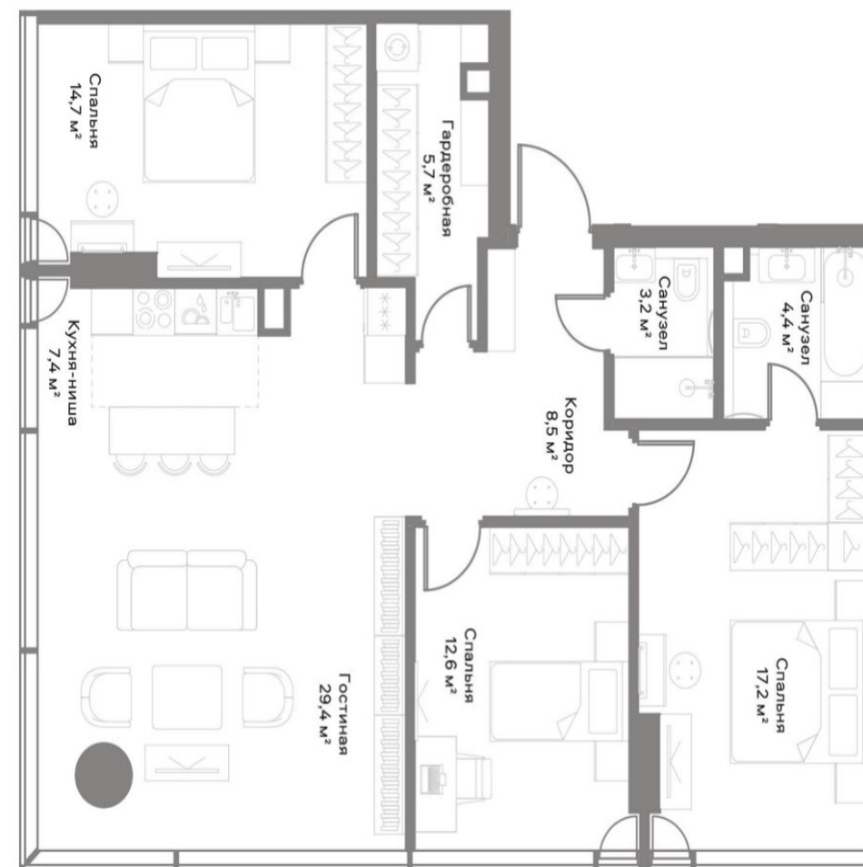

ЖК, корпус SLAVA, F

Этаж 23 из 36

Метро ● Белорусская 5 мин. 🚶

Номер квартиры 0825

Отделка MR Base

Особенности Евро

Артикул slv-2-v-k-1-23-6-825

Цена за м² 626 860 ₺