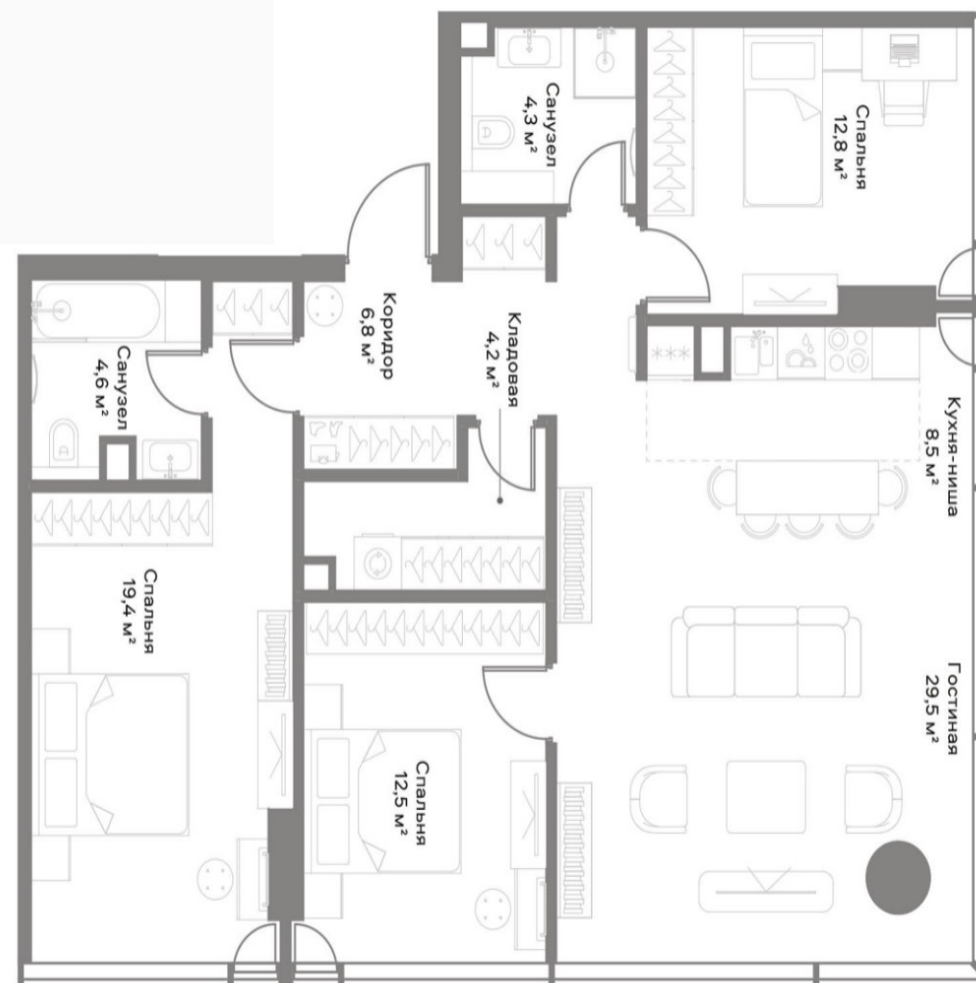

3-комн. квартира, 94 м²

59 970 670 ₺

ЖК, корпус **SLAVA, E**

Этаж 19 из 36

Метро ● Белорусская 5 мин. 🚶

Номер квартиры 0472

Отделка MR Base

Особенности Евро

Артикул slv-2-b-k-1-19-4-472

Цена за м² 637 986 ₺