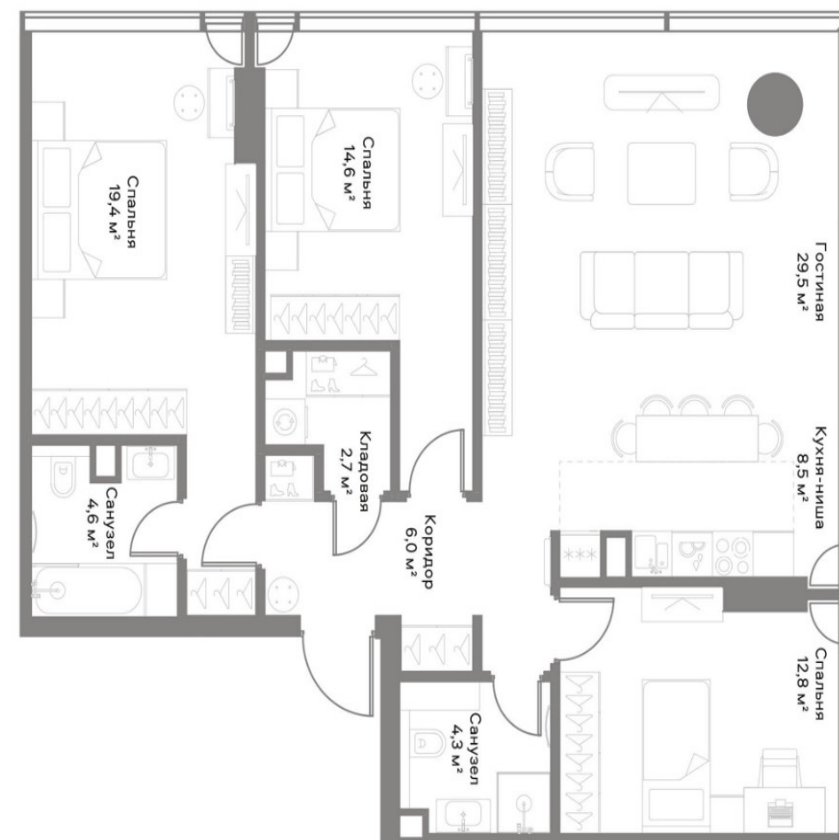

3-комн. квартира, 102.4 м²

66 405 726 ₺

ЖК, корпус

SLAVA, E

Этаж

21 из 36

Метро

● Белорусская 5 мин. 🚶

Номер квартиры

0485

Отделка

MR Base

Особенности

Евро

Артикул

slv-2-b-k-1-21-1-485

Цена за м²

648 493 ₺