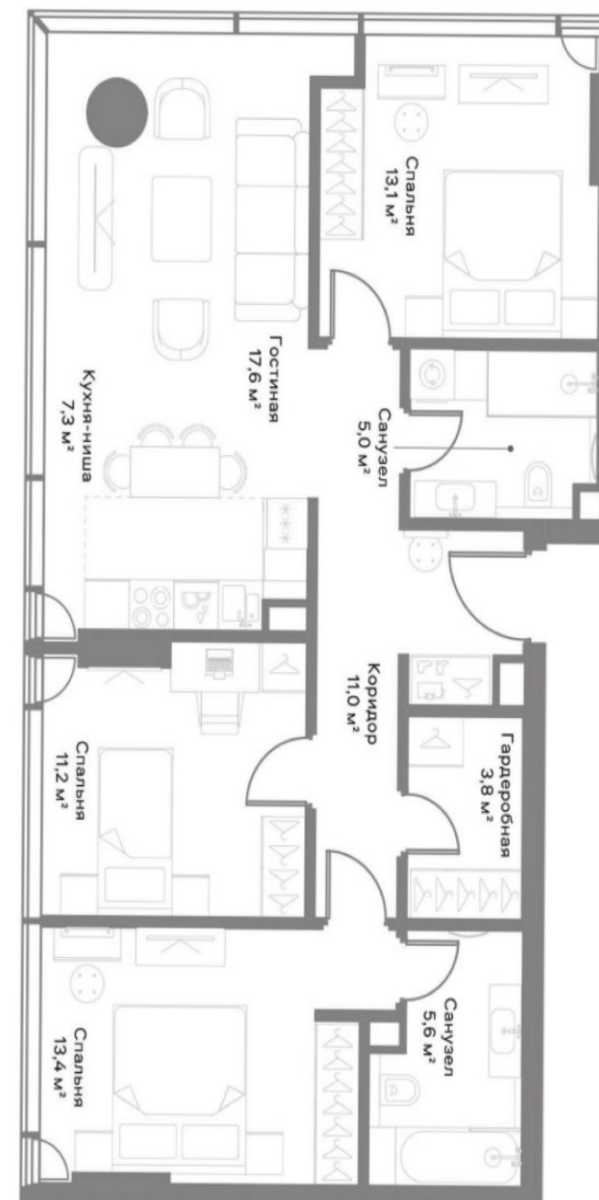

info@mhburo.ru

Продуманная инфраструктура

Внутреннее пространство SLAVA тщательно продумано. Проект предусмотрел всё необходимое для полноценной жизни современного жителя Москвы.

Основная часть заведений SLAVA размещается на первых этажах корпусов. Жители могут попасть сюда просто спустившись на лифте.

3-комн. квартира, 80.3 м²

57 803 679 ₺

ЖК, корпус	SLAVA,F
Этаж	19 из 36
Метро	● Белорусская 5 мин. 🚶
Номер квартиры	0791
Отделка	MR Base
Особенности	Евро
Артикул	slv-2-v-k-1-19-8-791
Цена за м ²	719 847 ₺

2-комн. квартира, 81 м²

49 576 798 ₺

ЖК, корпус **SLAVA,D**

Этаж 9 из 37

Метро ● Белорусская 5 мин. 🚶

Номер квартиры 0055

Отделка MR Base

Особенности Евро