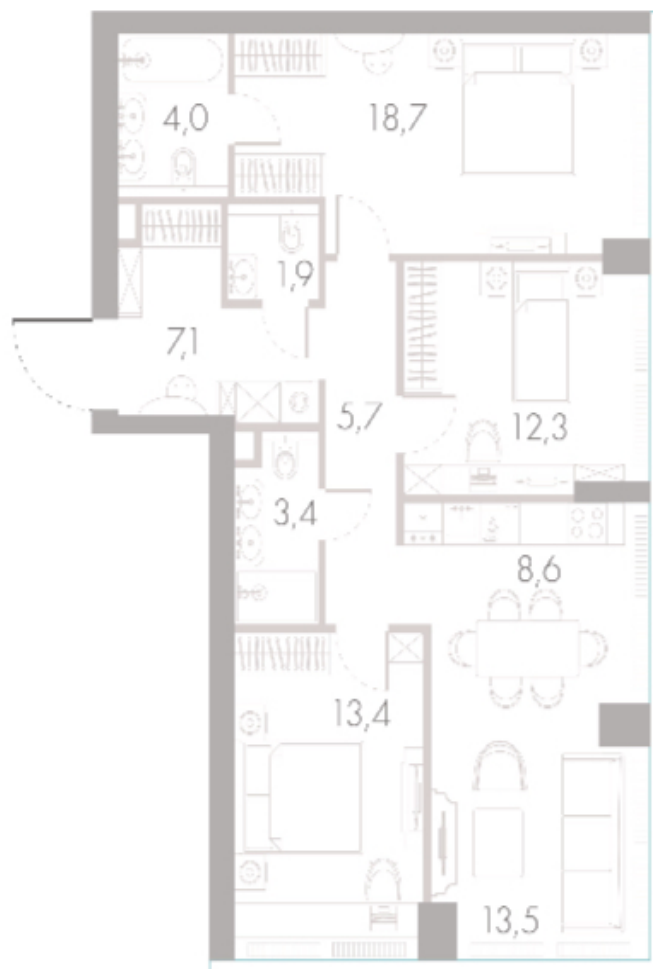

площадь

13

этаж

№
107

квартира

КОЛИЧЕСТВО СПАЛЕН

2В

- ◆ Высота потолка от чистого пола: 3.1 м
- ◆ Кол-во санузлов: 2
- ◆ Окна в пол
- ◆ Очистка воды
- ◆ Кондиционирование
- ◆ Фильтрация воздуха
- ◆ Индивидуальная вентиляция
- ◆ Тёплый пол балкона

СТОИМОСТЬ
С ОТДЕЛКОЙ WHITE BOX

58 124 650 руб.

718 475 руб./м²

◆ **Amber Tower**
БЕЗ ОТДЕЛКИ

Вид на Кутузовский
пр-т, Парк Победы
и Двор

75,3 м² 12 №
площадь этаж 124
квартира

КОЛИЧЕСТВО СПАЛЕН

2В

- ◆ Высота потолка от чистого пола: 3.1 м
- ◆ Кол-во санузлов: 2
- ◆ Окна в пол
- ◆ Очистка воды
- ◆ Кондиционирование
- ◆ Фильтрация воздуха
- ◆ Индивидуальная вентиляция
- ◆ Тёплый пол балкона

СТОИМОСТЬ
БЕЗ ОТДЕЛКИ

54 014 574 руб.

717 325 руб./м²

◆ **Topaz Tower**
ФИНИШНАЯ ОТДЕЛКА

Вид на Москву-реку,
Москва-Сити и Двор

88,6 м²
площадь

7
этаж

№ 70
квартира

КОЛИЧЕСТВО СПАЛЕН