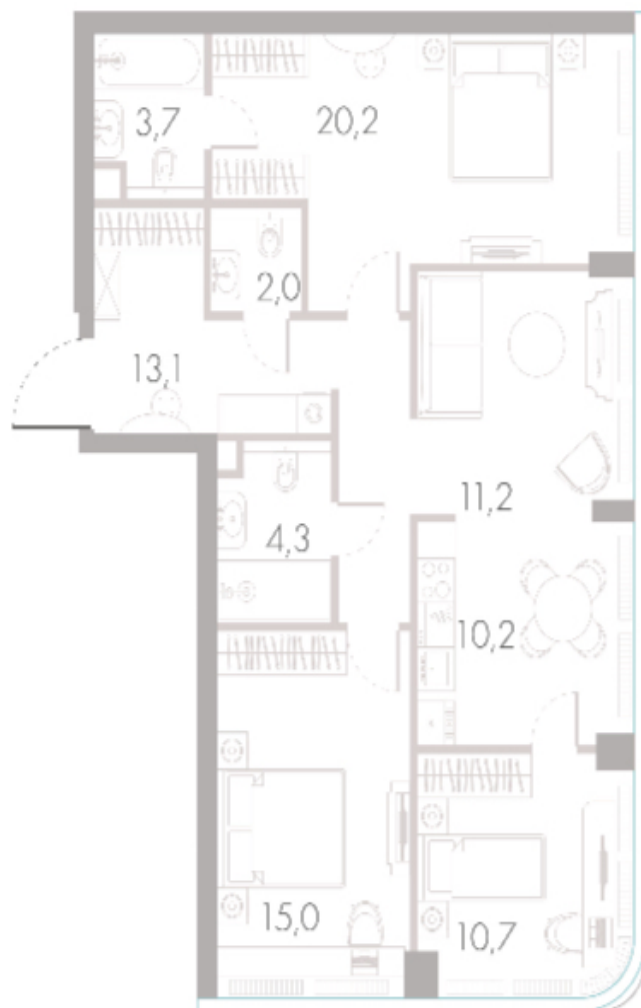

- ◆ Высота потолка от чистого пола: 3.1 м
- ◆ Кол-во санузлов: 2
- ◆ Окна в пол
- ◆ Очистка воды
- ◆ Кондиционирование
- ◆ Фильтрация воздуха
- ◆ Индивидуальная вентиляция
- ◆ Тёплый пол балкона

СТОИМОСТЬ
БЕЗ ОТДЕЛКИ

3В

- ◆ Высота потолка от чистого пола: 3.1 м
- ◆ Кол-во санузлов: 3
- ◆ Окна в пол
- ◆ Очистка воды
- ◆ Кондиционирование
- ◆ Фильтрация воздуха
- ◆ Индивидуальная вентиляция

СТОИМОСТЬ
С ФИНИШНОЙ ОТДЕЛКОЙ

79 392 840 руб.

896 082 руб./м²

◆ Amber Tower
БЕЗ ОТДЕЛКИ

Вид на Москву-реку
и Двор

90,4 м² 26 № 262
площадь этаж квартира

КОЛИЧЕСТВО СПАЛЕН

3В

- ◆ Высота потолка от чистого пола: 3.4 м
- ◆ Кол-во санузлов: 3
- ◆ Окна в пол
- ◆ Очистка воды
- ◆ Кондиционирование
- ◆ Фильтрация воздуха
- ◆ Индивидуальная вентиляция

2В

- ◆ Высота потолка от чистого пола: 3.1 м
- ◆ Кол-во санузлов: 2
- ◆ Окна в пол
- ◆ Очистка воды
- ◆ Кондиционирование
- ◆ Фильтрация воздуха
- ◆ Индивидуальная вентиляция
- ◆ Тёплый пол балкона

СТОИМОСТЬ
С ОТДЕЛКОЙ WHITE BOX