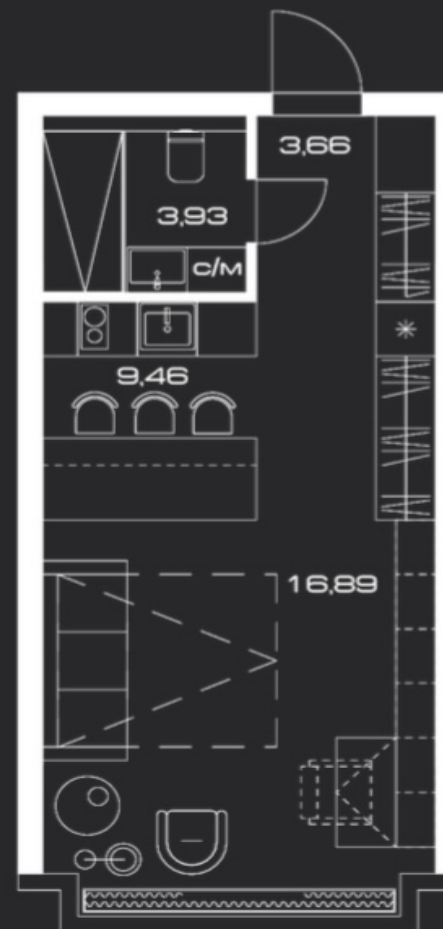

Спальни: 1

Этаж: 1

LUNAR

ЛЕНИНСКИЙ ПРОСПЕКТ, 38

Апартамент 5.20

МОДУЛЬ	С
ЭТАЖ	5
ОТДЕЛКА	WHITE BOX
ПЛОЩАДЬ, М ²	33,94
СТОИМОСТЬ, М ²	713 023
СТОИМОСТЬ, Р	24 200 000

LUNAR.MOSCOW

ЛЕНИНСКИЙ ПРОСПЕКТ

LUNAR

ЛЕНИНСКИЙ ПРОСПЕКТ, 38

Апартамент 5.21

МОДУЛЬ	С
ЭТАЖ	5
ОТДЕЛКА	ФИНИШНАЯ
ПЛОЩАДЬ, М ²	33,94
СТОИМОСТЬ, М ²	735 121
СТОИМОСТЬ, Р	24 950 000

LUNAR.MOSCOW

LUNAR

ЛЕНИНСКИЙ ПРОСПЕКТ, 38

Апартамент 5.20

МОДУЛЬ	С
ЭТАЖ	5
ОТДЕЛКА	WHITE BOX
ПЛОЩАДЬ, М ²	33,94
СТОИМОСТЬ, М ²	713 023
СТОИМОСТЬ, Р	24 200 000

LUNAR.MOSCOW

ЛЕНИНСКИЙ ПРОСПЕКТ

LUNAR

ЛЕНИНСКИЙ ПРОСПЕКТ, 38

Апартамент 5.21

МОДУЛЬ	С
ЭТАЖ	5
ОТДЕЛКА	ФИНИШНАЯ
ПЛОЩАДЬ, М²	33,94
СТОИМОСТЬ, М²	735 121
СТОИМОСТЬ, Р	24 950 000

LUNAR.MOSCOW

LUNAR

ЛЕНИНСКИЙ ПРОСПЕКТ, 38

Апартамент 5.21

МОДУЛЬ	С
ЭТАЖ	5
ОТДЕЛКА	ФИНИШНАЯ
ПЛОЩАДЬ, М ²	33,94
СТОИМОСТЬ, М ²	735 121
СТОИМОСТЬ, Р	24 950 000

LUNAR.MOSCOW

Благодарим за внимание!

С удовольствием ответим на
Ваши дополнительные
вопросы