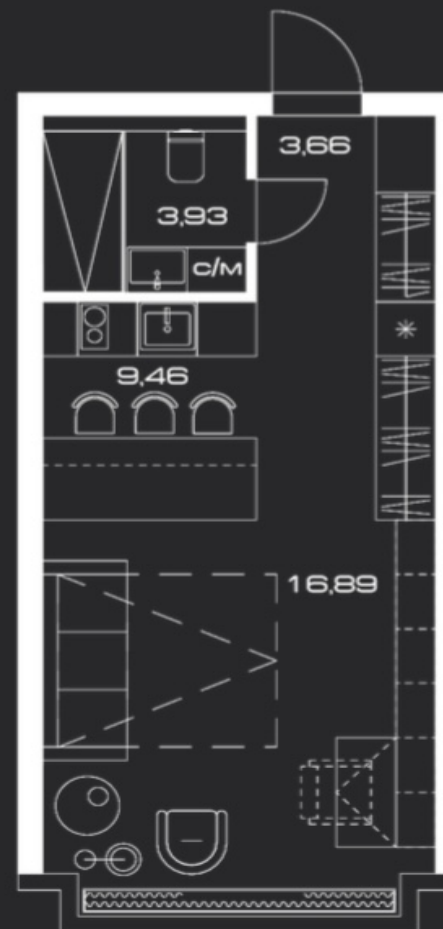

LUNAR

ЛЕНИНСКИЙ ПРОСПЕКТ, 38

Апартамент 6.8

МОДУЛЬ	С
ЭТАЖ	6
ОТДЕЛКА	WHITE BOX
ПЛОЩАДЬ, М²	31,78
СТОИМОСТЬ, М²	658 000
СТОИМОСТЬ, Р	22 722 700 20 911 240

Lunar

lunar

5 500 \$

11 м2

LUNAR

ЛЕНИНСКИЙ ПРОСПЕКТ, 38

Апартамент 5.21

МОДУЛЬ	С
ЭТАЖ	5
ОТДЕЛКА	ФИНИШНАЯ
ПЛОЩАДЬ, М ²	33,94
СТОИМОСТЬ, М ²	735 121
СТОИМОСТЬ, Р	24 950 000

LUNAR.MOSCOW

LUNAR

ЛЕНИНСКИЙ ПРОСПЕКТ, 38

Апартамент 5.20

МОДУЛЬ	С
ЭТАЖ	5
ОТДЕЛКА	WHITE BOX
ПЛОЩАДЬ, М ²	33,94
СТОИМОСТЬ, М ²	713 023
СТОИМОСТЬ, Р	24 200 000

LUNAR.MOSCOW

ЛЕНИНСКИЙ ПРОСПЕКТ

LUNAR

ЛЕНИНСКИЙ ПРОСПЕКТ, 38

Апартамент 5.21

МОДУЛЬ	С
ЭТАЖ	5
ОТДЕЛКА	ФИНИШНАЯ
ПЛОЩАДЬ, М²	33,94
СТОИМОСТЬ, М²	735 121
СТОИМОСТЬ, Р	24 950 000

LUNAR.MOSCOW

LUNAR

ЛЕНИНСКИЙ ПРОСПЕКТ, 38

Апартамент 5.21

МОДУЛЬ	С
ЭТАЖ	5
ОТДЕЛКА	ФИНИШНАЯ
ПЛОЩАДЬ, М ²	33,94
СТОИМОСТЬ, М ²	735 121
СТОИМОСТЬ, Р	24 950 000

LUNAR.MOSCOW

Благодарим за внимание!

С удовольствием ответим на
Ваши дополнительные
вопросы