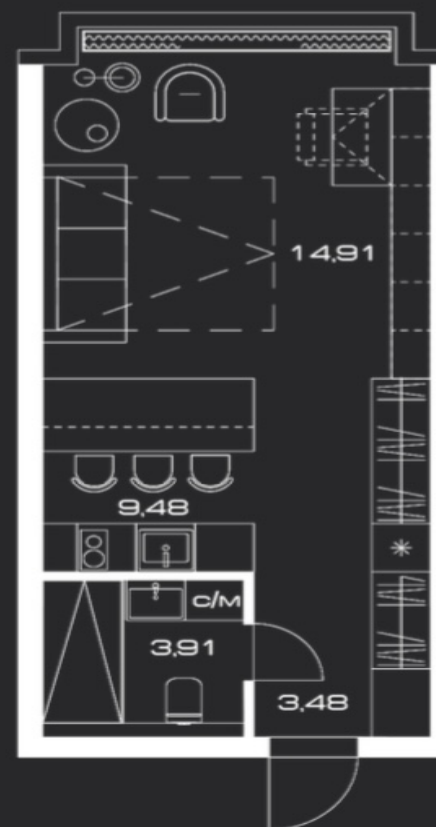

LUNAR

ЛЕНИНСКИЙ ПРОСПЕКТ, 38

Апартамент 6.8

МОДУЛЬ	С
ЭТАЖ	6
ОТДЕЛКА	WHITE BOX
ПЛОЩАДЬ, М²	31,78
СТОИМОСТЬ, М²	658 000
СТОИМОСТЬ, Р	22 722 700 20 911 240

Lunar

lunar

5 500 \$

11 м2

LUNAR.MOSCOW

LUNAR
ЛЕНИНСКИЙ ПРОСПЕКТ, 38
Апартамент 6.8

МОДУЛЬ	С
ЭТАЖ	6
ОТДЕЛКА	WHITE BOX
ПЛОЩАДЬ, М²	31,78
СТОИМОСТЬ, М²	658 000
СТОИМОСТЬ, Р	регистрация 20 911 240

LUNAR.MOSCOW

ЛЕНИНСКИЙ ПРОСПЕКТ

Стоимость за м²: 500 \$

Спальни: 1

Этаж: 1

LUNAR

ЛЕНИНСКИЙ ПРОСПЕКТ, 38

Апартамент 5.20

МОДУЛЬ	С
ЭТАЖ	5
ОТДЕЛКА	WHITE BOX
ПЛОЩАДЬ, М ²	33,94
СТОИМОСТЬ, М ²	713 023
СТОИМОСТЬ, Р	24 200 000

LUNAR.MOSCOW

ЛЕНИНСКИЙ ПРОСПЕКТ

LUNAR

ЛЕНИНСКИЙ ПРОСПЕКТ, 38

Апартамент 5.21

МОДУЛЬ	С
ЭТАЖ	5
ОТДЕЛКА	ФИНИШНАЯ
ПЛОЩАДЬ, М ²	33,94
СТОИМОСТЬ, М ²	735 121
СТОИМОСТЬ, Р	24 950 000

LUNAR.MOSCOW

LUNAR

ЛЕНИНСКИЙ ПРОСПЕКТ, 38

Апартамент 5.20