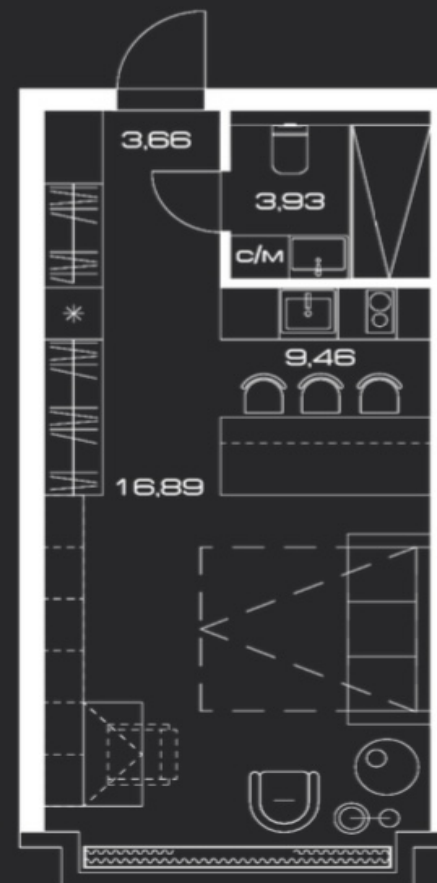

Спальни: 1

Этаж: 1

LUNAR

ЛЕНИНСКИЙ ПРОСПЕКТ, 38

Апартамент 5.20

МОДУЛЬ	С
ЭТАЖ	5
ОТДЕЛКА	WHITE BOX
ПЛОЩАДЬ, М ²	33,94
СТОИМОСТЬ, М ²	713 023
СТОИМОСТЬ, Р	24 200 000

LUNAR.MOSCOW

ЛЕНИНСКИЙ ПРОСПЕКТ

LUNAR

ЛЕНИНСКИЙ ПРОСПЕКТ, 38

Апартамент 5.21

МОДУЛЬ	С
ЭТАЖ	5
ОТДЕЛКА	ФИНИШНАЯ
ПЛОЩАДЬ, М ²	33,94
СТОИМОСТЬ, М ²	735 121
СТОИМОСТЬ, Р	24 950 000

LUNAR.MOSCOW

LUNAR

ЛЕНИНСКИЙ ПРОСПЕКТ, 38

Апартамент 5.20

МОДУЛЬ	С
ЭТАЖ	5
ОТДЕЛКА	WHITE BOX
ПЛОЩАДЬ, М ²	33,94
СТОИМОСТЬ, М ²	713 023
СТОИМОСТЬ, Р	24 200 000

LUNAR.MOSCOW

ЛЕНИНСКИЙ ПРОСПЕКТ

LUNAR

ЛЕНИНСКИЙ ПРОСПЕКТ, 38

Апартамент 5.21

МОДУЛЬ	С
ЭТАЖ	5
ОТДЕЛКА	ФИНИШНАЯ
ПЛОЩАДЬ, М²	33,94
СТОИМОСТЬ, М²	735 121
СТОИМОСТЬ, Р	24 950 000

LUNAR.MOSCOW

LUNAR

ЛЕНИНСКИЙ ПРОСПЕКТ, 38

Апартамент 5.21

МОДУЛЬ	С
ЭТАЖ	5
ОТДЕЛКА	ФИНИШНАЯ
ПЛОЩАДЬ, М ²	33,94
СТОИМОСТЬ, М ²	735 121
СТОИМОСТЬ, Р	24 950 000

LUNAR.MOSCOW

Благодарим за внимание!

С удовольствием ответим на
Ваши дополнительные
вопросы