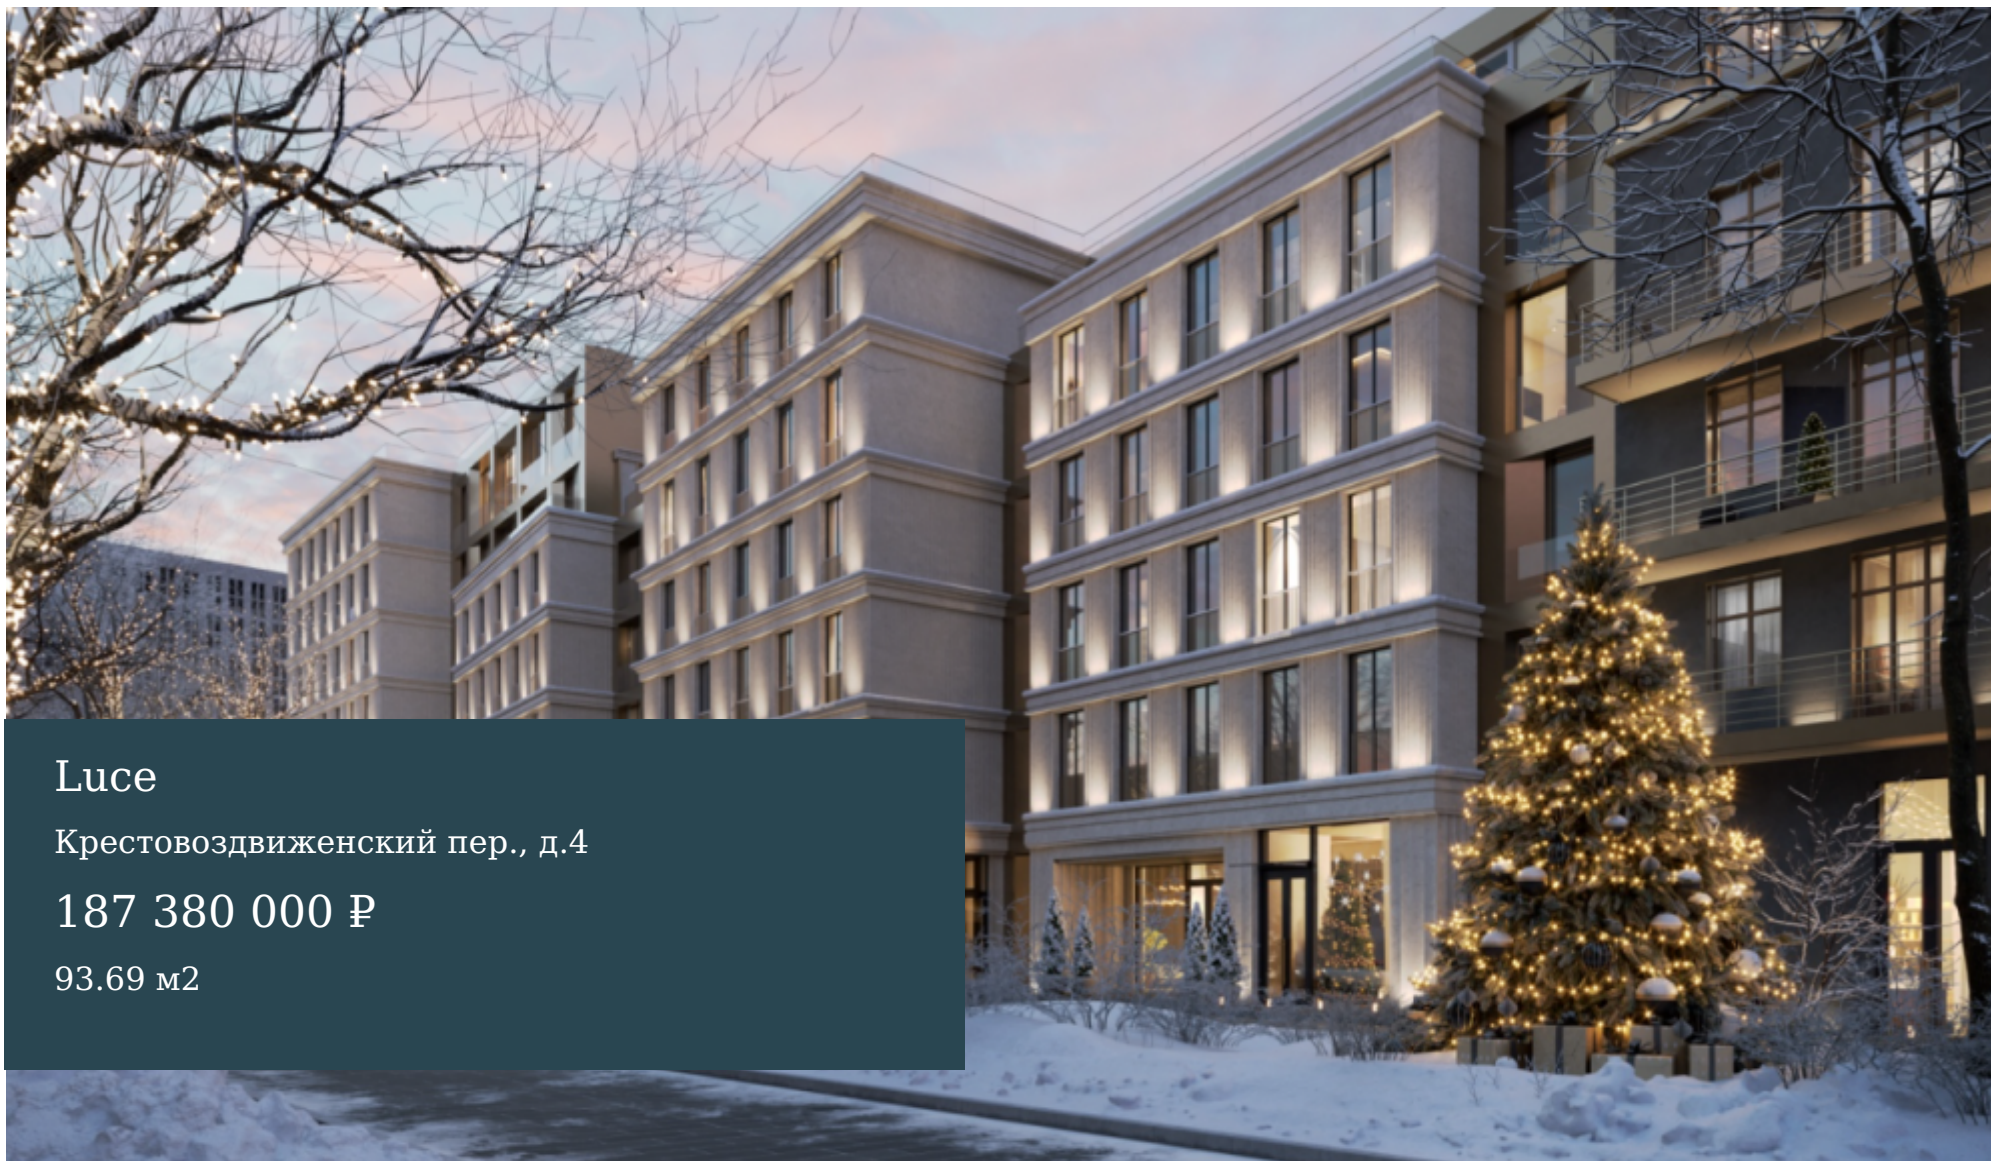

+7 (985) 222 47 47

127051, Москва, Большой
Каретный переулок, д. 24, стр. 2

Время работы: с 10:00 до 19:00

info@mhburo.ru

Luce

Крестовоздвиженский пер., д.4

187 380 000 ₽

93.69 м2

В самом центре исторической части Москвы, в охранной зоне Кремля и ЮНЕСКО, рядом с архитектурными шедеврами Знаменки и Арбата, находится новый клубный дом LUCE с итальянским характером.

Крестовоздвиженский переулок, где расположен дом LUCE, находится на стыке трех районов: Арбата, Хамовников и Тверского. Это место, где веками живет потомственная интеллигенция.

Соседи LUCE - это все главные достопримечательности Москвы: Кремль, Храм Христа Спасителя, особняк Арсения Морозова на Воздвиженке и парк «Зарядье», который уже заслужил всемирное признание.

Стоимость за м²: 2 000 000 ₽