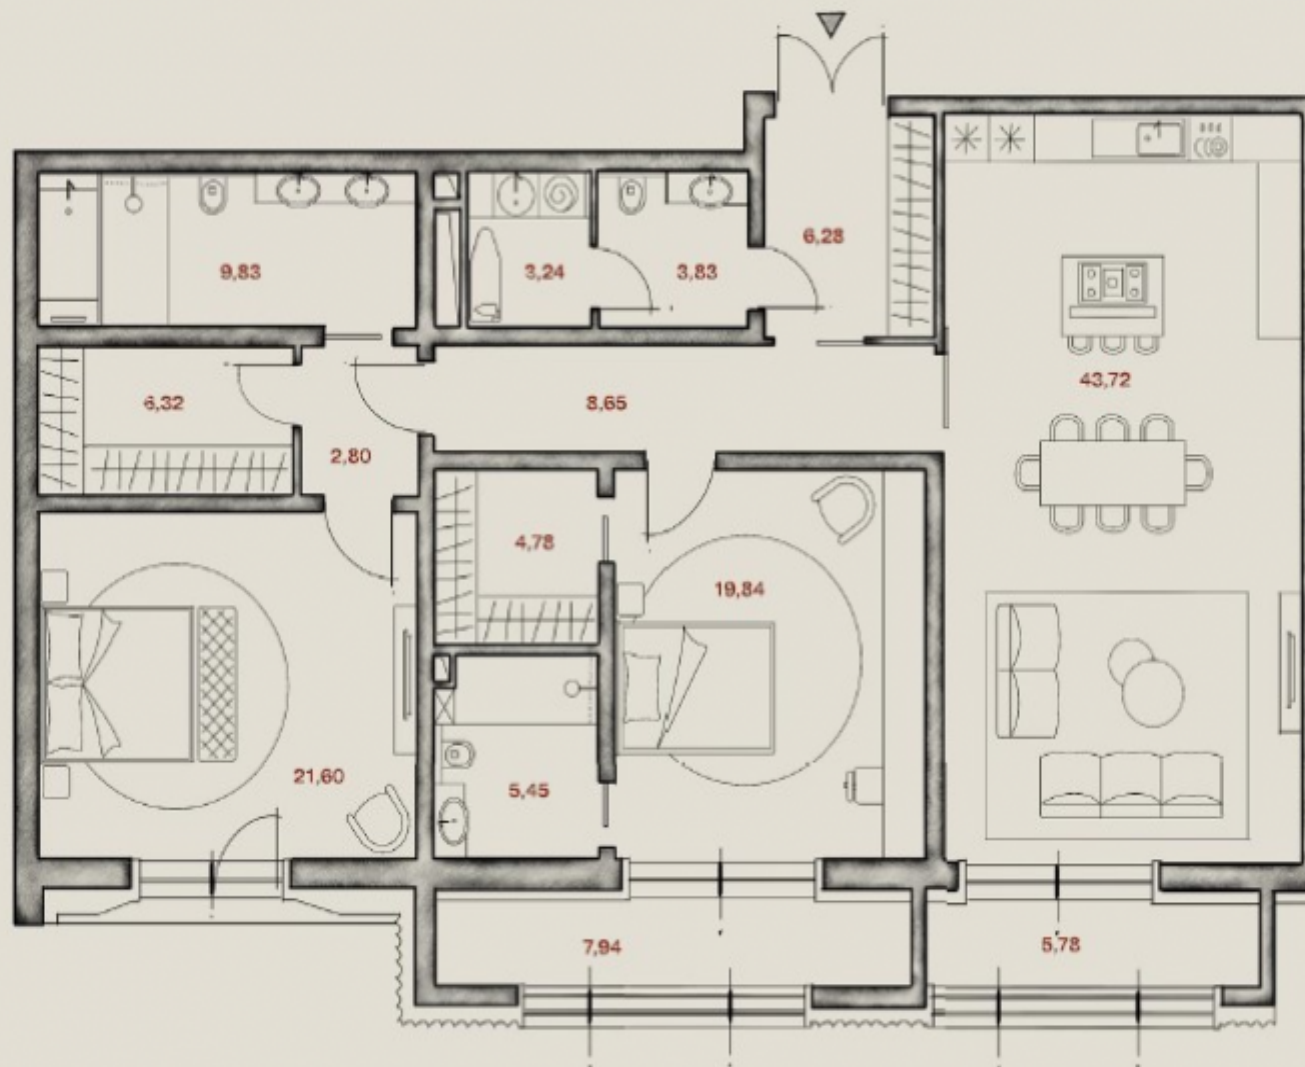

Стоимость за м²: 1 900 000 ₽

Высота потолков: 3.5 м

Спальни: 2

Этаж: 2/7

Отделка: whitebox

+7 (985) 222 47 47

127051, Москва, Большой
Каретный переулок, д. 24, стр. 2

Время работы: с 10:00 до 19:00