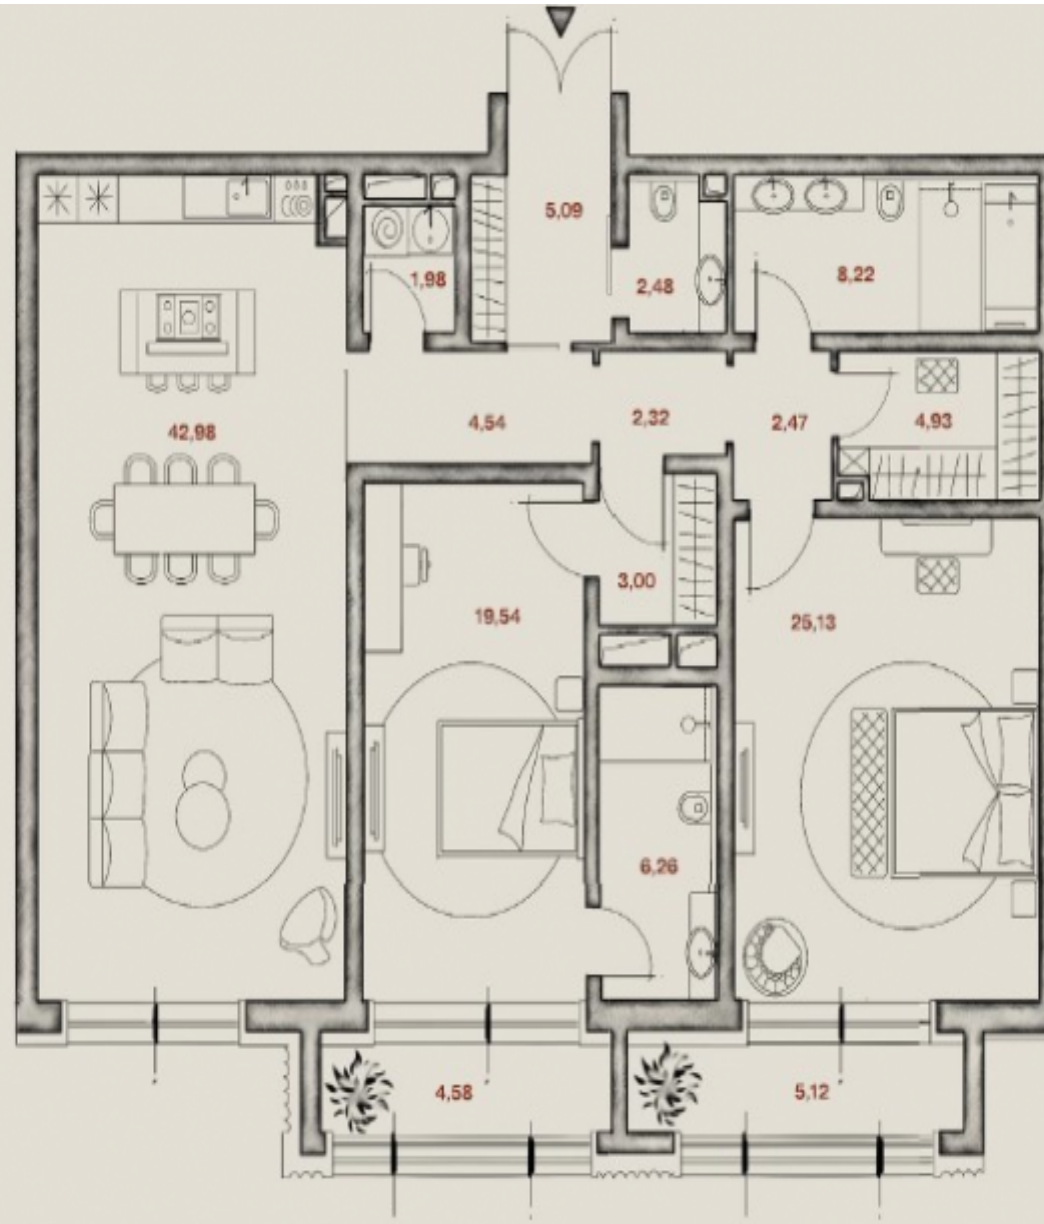

Высота потолков: 3.5 м

Спальни: 2

Этаж: 4/7

Отделка: whitebox

+7 (985) 222 47 47

127051, Москва, Большой
Каретный переулок, д. 24, стр. 2

Время работы: с 10:00 до 19:00

info@mhbuero.ru