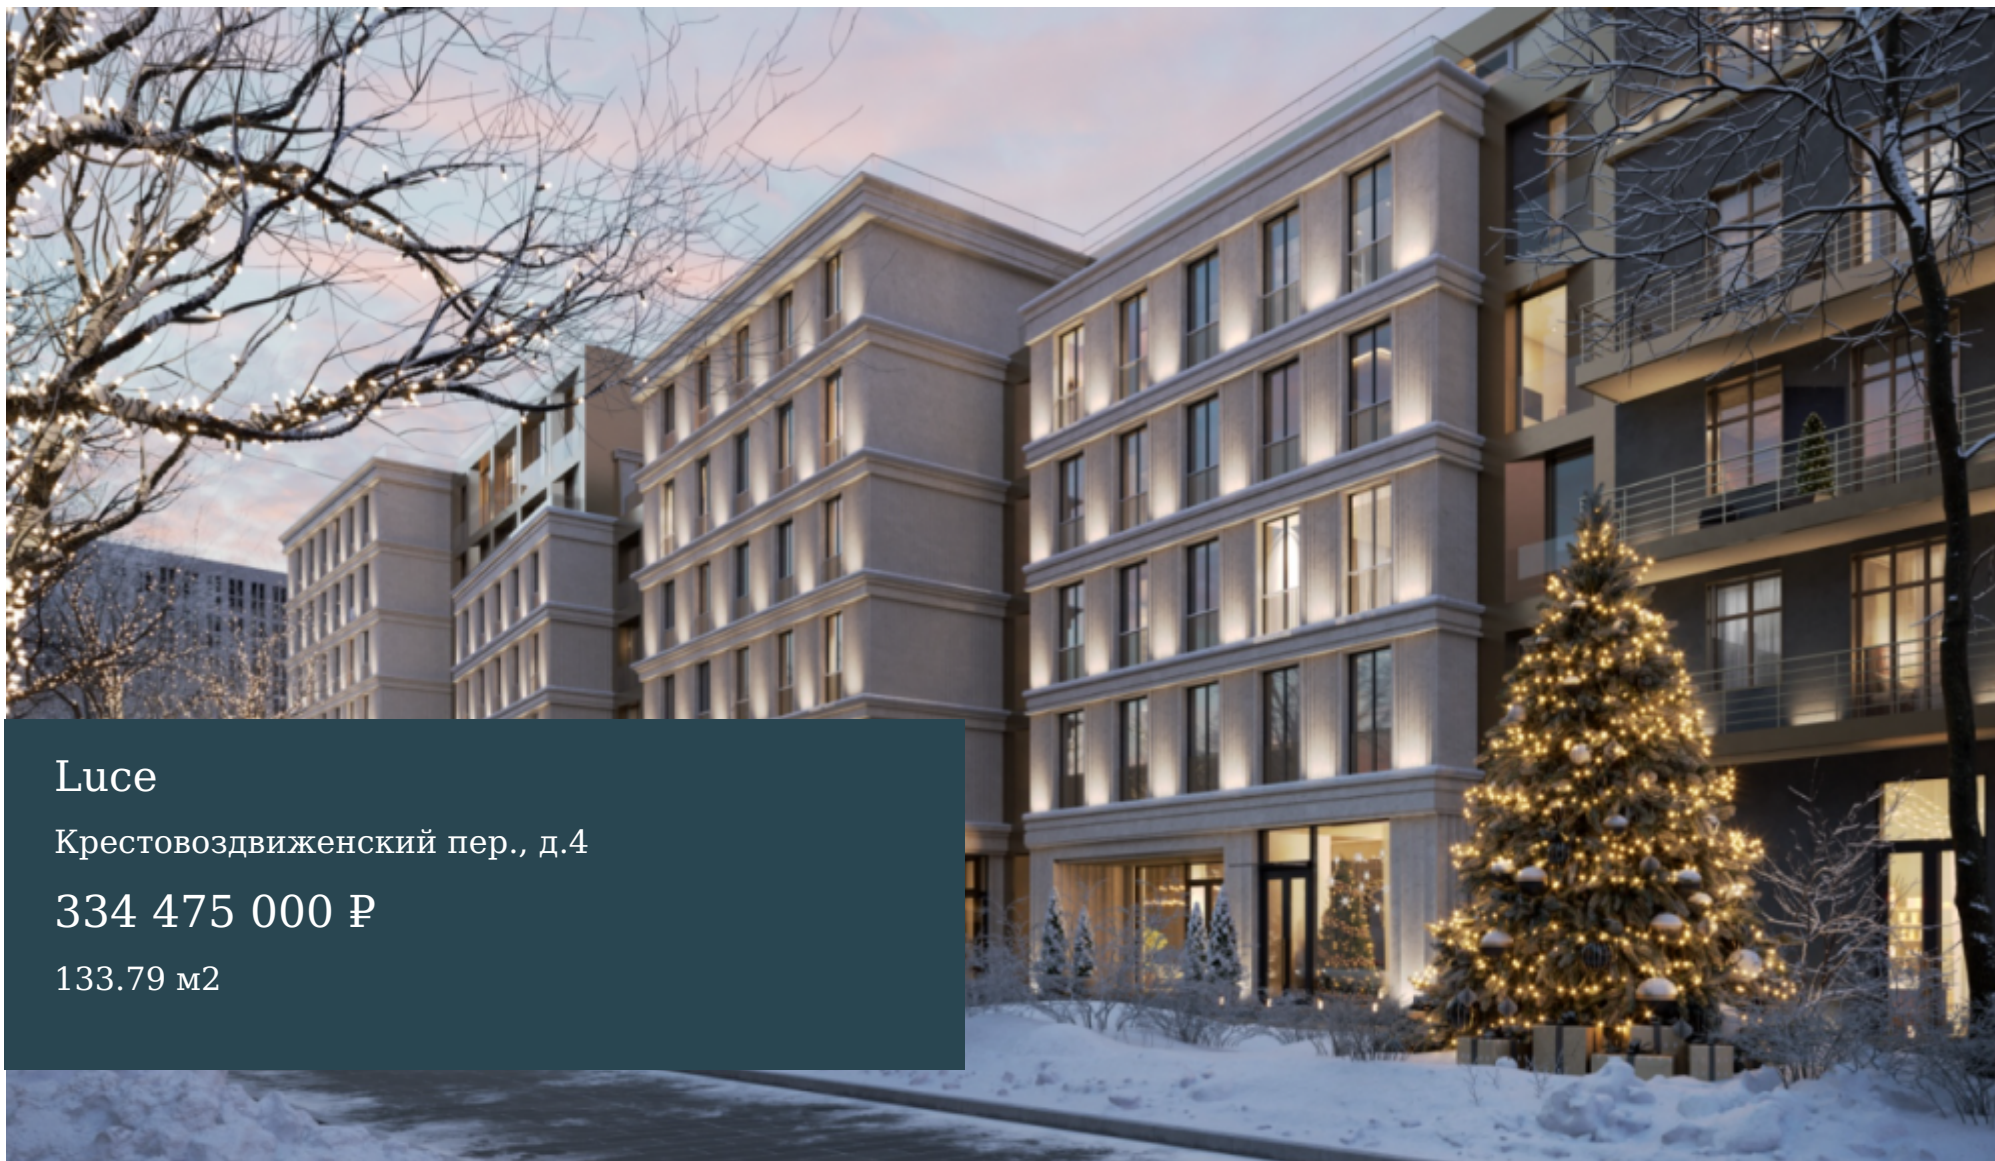

+7 (985) 222 47 47

127051, Москва, Большой
Каретный переулок, д. 24, стр. 2

Время работы: с 10:00 до 19:00

info@mhburo.ru

Luce

Крестовоздвиженский пер., д.4

334 475 000 ₽

133.79 м2