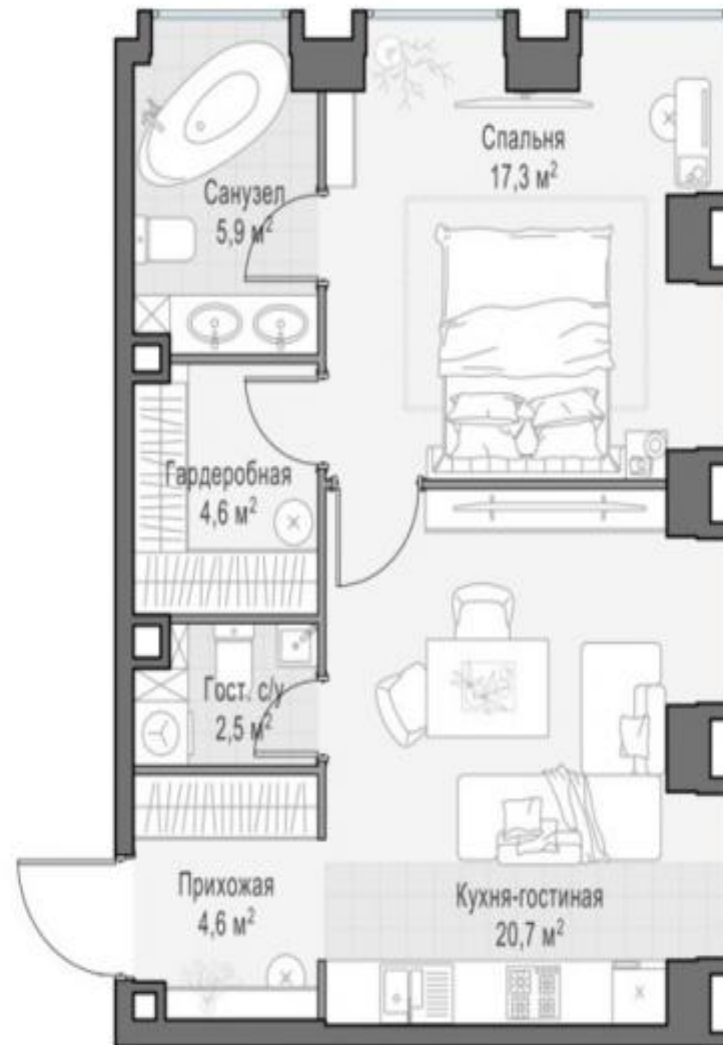

Стоимость за м²: 912 618 ₽

Высота потолков: 3.4 м

Спальни: 1

Этаж: 2/23

Отделка: Без отделки

Благодарим за внимание!

С удовольствием ответим на
Ваши дополнительные
вопросы

+7 (985) 222 47 47