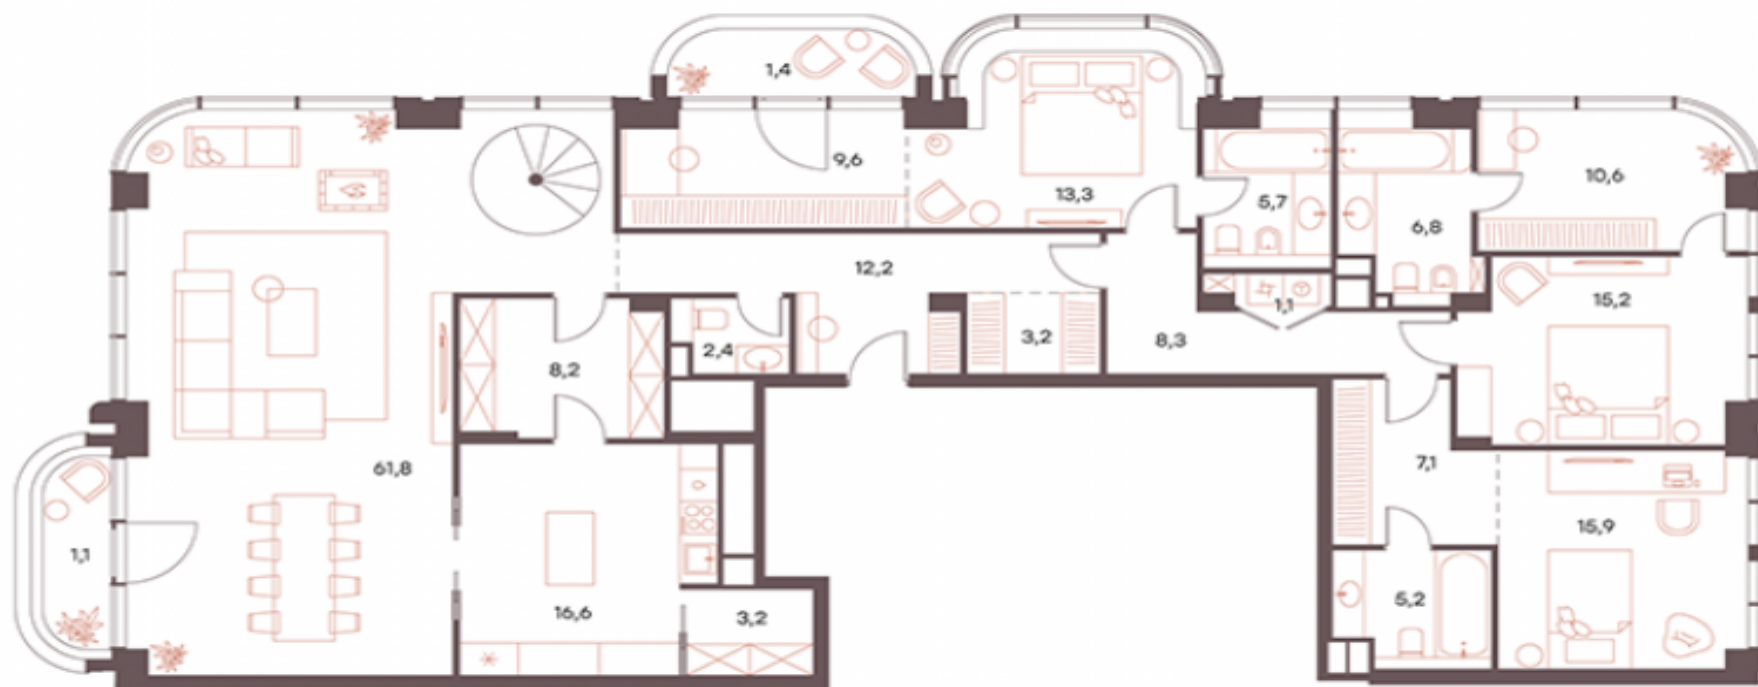

Предусмотрена зона ресепшн с консьерж-службой, для питомцев оборудована лапомойка.

Стоимость за м²: 3 481 577 ₽

Высота потолков: 4 м

Спальни: 3

Этаж: 6/6

Отделка: Без отделки

МОСКВА - РЕКА

Благодарим за внимание!