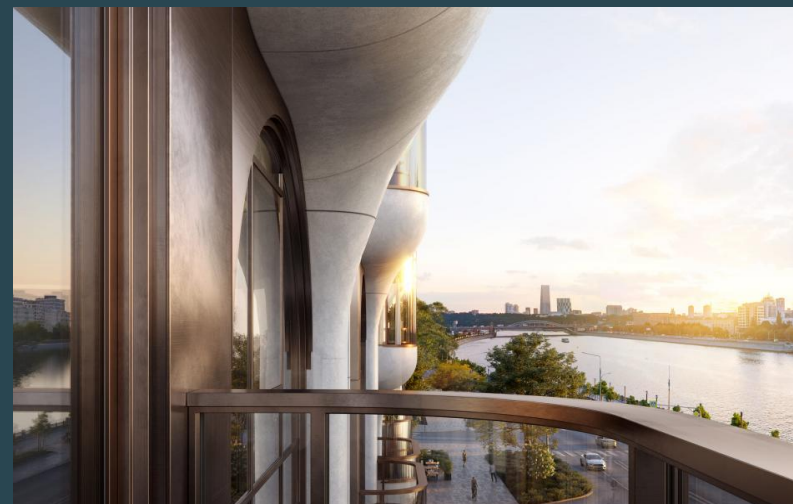

В историческом районе Хамовники продаются 4-к апартаменты площадью 188,5 кв.м., расположенные на 3 этаже делюкс-резиденции Саввинская 27 от Level.

Преимущества:

Уникальный, узнаваемый силуэт дома.

Удачное расположение: всё, что нужно, в пешей доступности.

Собственная инфраструктура: от бассейна и спа до бизнес-лаунджа.

Продуманные планировочные решения: учтена возможность объединения и перепланировки.

Роскошные пентхаусы с возможностью размещения дровяного камина.

Все лоты продаются с отделкой. Есть возможность выбрать один из двух вариантов: дизайнерская отделка или shell&core премиум. В обоих решениях мы использовали самые качественные материалы и лучшие технологии.

Предусмотрена зона ресепшн с консьерж-службой, для питомцев оборудована лапомойка.

Огороженная территория с видеонаблюдением, доступ в здание при помощи смартфона.

Стоимость за м²: 2 192 529 ₽

Высота потолков: 3 м

Спальни: 3

Этаж: 3/6

Отделка: С отделкой