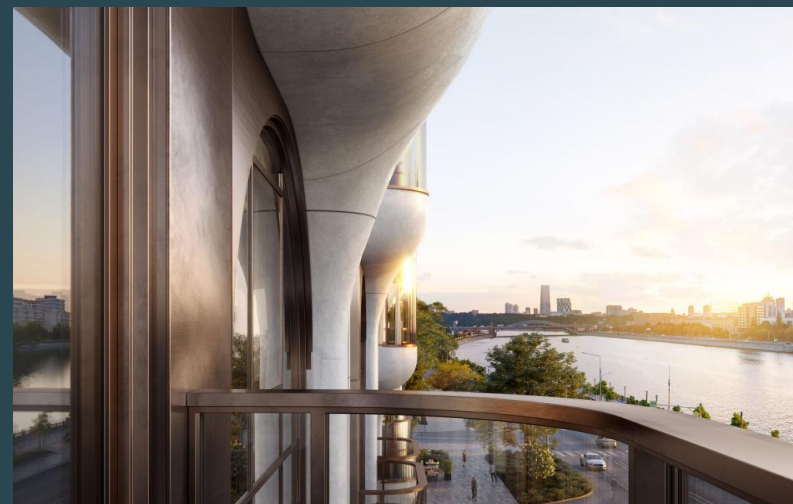

В историческом районе Хамовники продаются 4-к апартаменты площадью 191,5 кв.м., расположенные на 2 этаже делюкс-резиденции Саввинская 27 от Level.

Преимущества:

Уникальный, узнаваемый силуэт дома.

Удачное расположение: всё, что нужно, в пешей доступности.

Собственная инфраструктура: от бассейна и спа до бизнес-лаунджа.

Продуманные планировочные решения: учтена возможность объединения и перепланировки.

Роскошные пентхаусы с возможностью размещения дровяного камина.

Все лоты продаются с отделкой. Есть возможность выбрать один из двух вариантов: дизайнерская отделка или shell&core премиум. В обоих решениях мы использовали самые качественные материалы и лучшие технологии.

Предусмотрена зона ресепшн с консьерж-службой, для питомцев оборудована лапомойка.

Огороженная территория с видеонаблюдением, доступ в здание при помощи смартфона.

Стоимость за м²: 1 362 994 ₽

Высота потолков: 3 м

Спальни: 3

Этаж: 2/6

Отделка: Без отделки