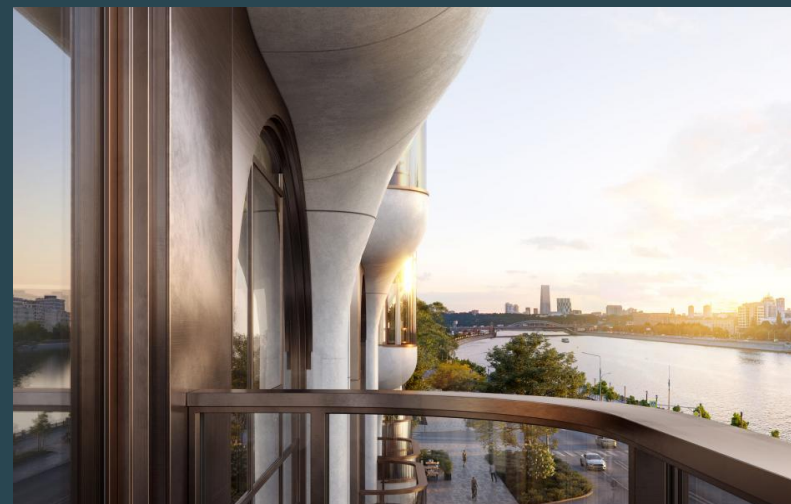

В историческом районе Хамовники продаются 4-к апартаменты площадью 188,0 кв.м., расположенные на 3 этаже делюкс-резиденции Саввинская 27 от Level.

Преимущества:

Уникальный, узнаваемый силуэт дома.

Удачное расположение: всё, что нужно, в пешей доступности.

Собственная инфраструктура: от бассейна и спа до бизнес-лаунджа.

Продуманные планировочные решения: учтена возможность объединения и перепланировки.

Роскошные пентхаусы с возможностью размещения дровяного камина.

Все лоты продаются с отделкой. Есть возможность выбрать один из двух вариантов: дизайнерская отделка или shell&core премиум. В обоих решениях мы использовали самые качественные материалы и лучшие технологии.

Предусмотрена зона ресепшн с консьерж-службой, для питомцев оборудована лапомойка.

Огороженная территория с видеонаблюдением, доступ в здание при помощи смартфона.

Стоимость за м²: 1 458 333 ₽

Высота потолков: 3 м

Спальни: 3

Этаж: 3/6

Отделка: Без отделки