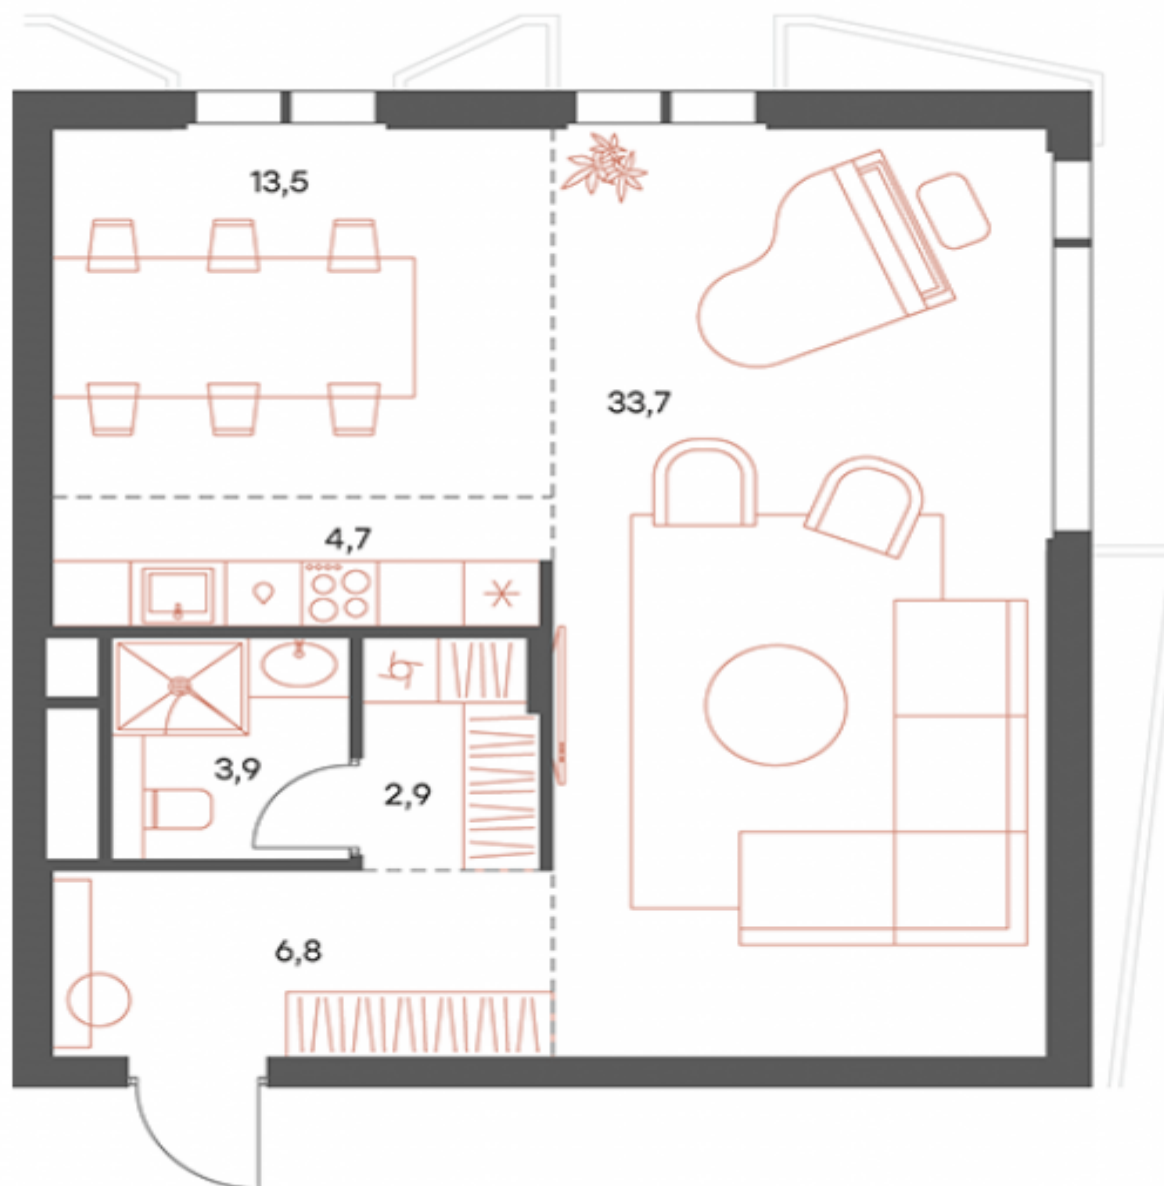

Камерность - всего 22 квартиры.

Очень высокие потолки от 6,43 до 7,00 м, что позволяет сделать второй уровень.

Функциональные планировочные решения.

Возможность обустройства дровяного камина на верхнем этаже.

еханизированный паркинг с зарядными устройствами для электромобилей.

Удачное расположение: всё, что нужно, в пешей доступности.

Стоимость за м²: 1 321 689 ₽

Высота потолков: 6 м

Спальни: 1

Этаж: 3/4

Отделка: Без отделки