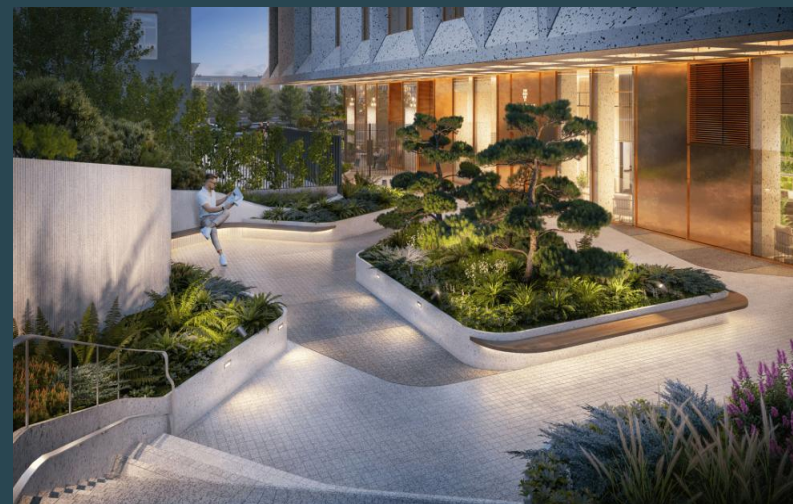

В историческом районе Хамовники продается 2-к квартира площадью 65,5 кв.м., расположенная на 3 этаже клубного дома Саввинская 17 от Level.

Преимущества:

Камерность - всего 22 квартиры.

Очень высокие потолки от 6,43 до 7,00 м, что позволяет сделать второй уровень.

Функциональные планировочные решения.

Возможность обустройства дровяного камина на верхнем этаже.

Все лоты продаются с отделкой shell&core премиум, в котором уже проведены большая часть черновых работ и коммуникации. Вы сможете воплотить в жизнь свой собственный дизайн.

Огороженная территория с видеонаблюдением, доступ в здание при помощи смартфона.

еханизированный паркинг с зарядными устройствами для электромобилей.

Удачное расположение: всё, что нужно, в пешей доступности.

Стоимость за м²: 1 321 689 ₽

Высота потолков: 6 м

Спальни: 1

Этаж: 3/4

Отделка: Без отделки