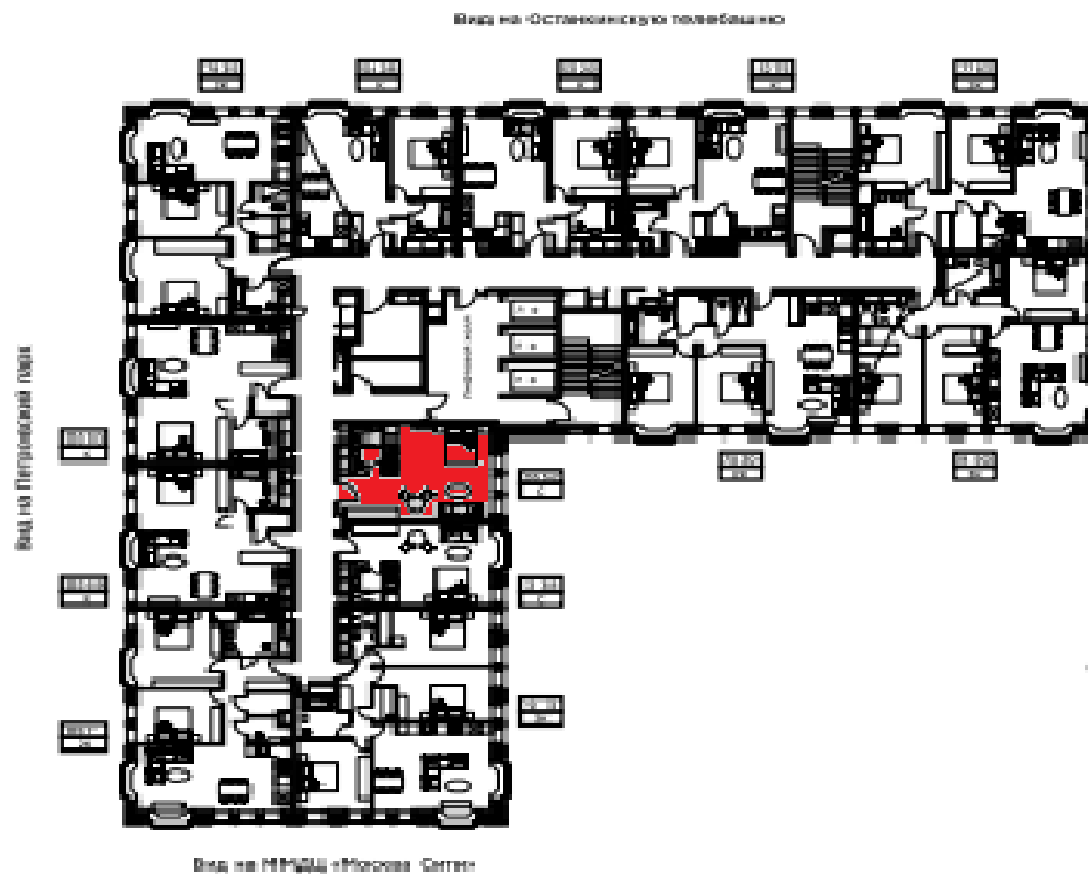

3-9 этажи

35.50 м² — Общая площадь