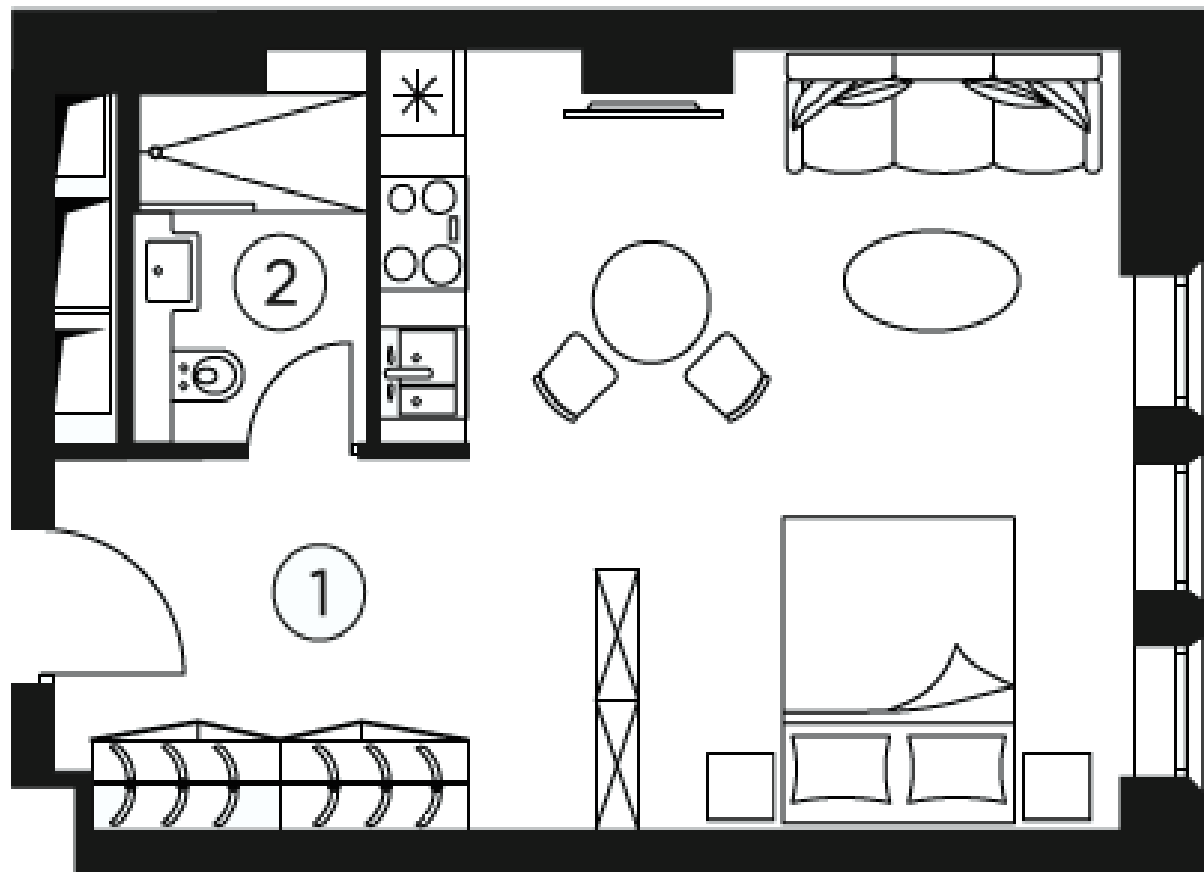

Стоимость за м²: 252 223 ₽

Спальни: 1

Этаж: 3/12

Отделка: С отделкой

35.5 м2

1. Гостиная/Спальня/ Столовая	31,59 м ²
2. Ванная	3,91 м ²

Ленинградский пр-т. 700 м | 1-я Творческая Янская ул.

3-9 этажи