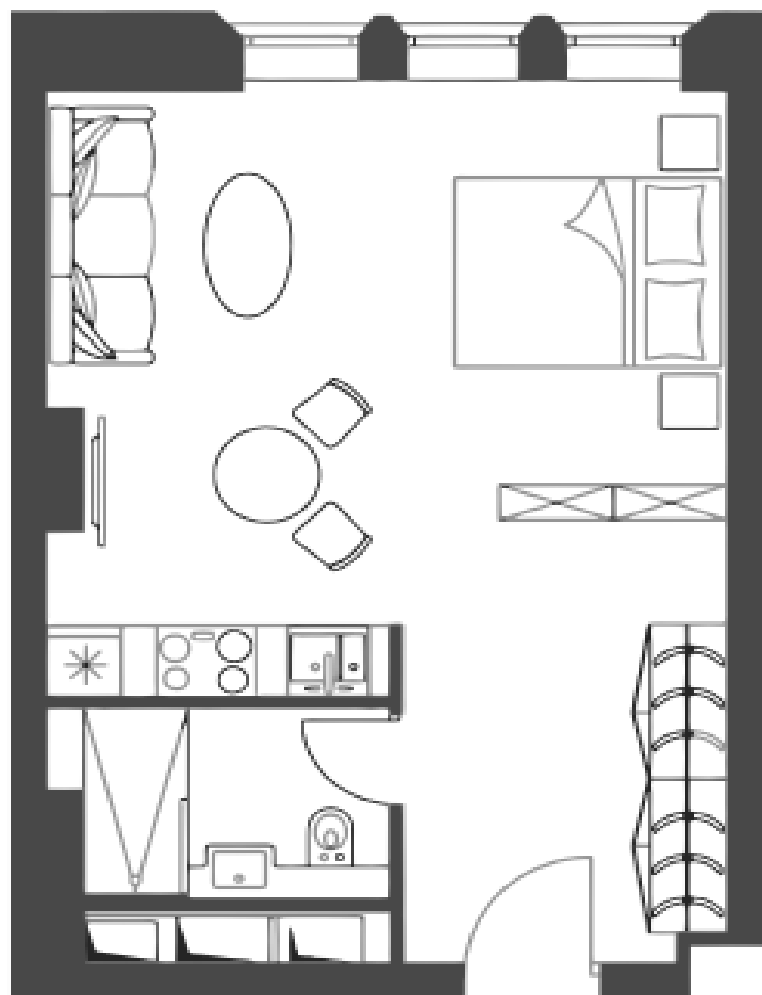

Стоимость за м²: 252 223 ₽

Спальни: 1

Этаж: 3/12

Отделка: С отделкой

35.5 м2

1. Гостиная/Спальня/ Столовая	31,59 м ²
2. Ванная	3,91 м ²

Ленинградский пр-т. 700 м | 1-я Творческая Янская ул.

3-9 этажи