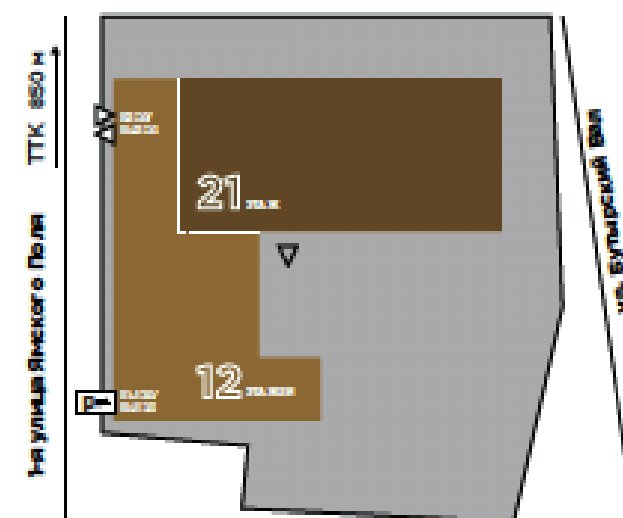

Стоимость за м²: 252 223 ₽

Спальни: 1

Этаж: 3/12

Отделка: С отделкой

35.5 м2

1. Гостиная/Спальня/ Столовая	31,59 м ²
2. Ванная	3,91 м ²

Ленинградский пр-т. 700 м | 1-я Творческая Янская ул.

3-9 этажи

35.50 м² — Общая площадь

+7 (985) 222 47 47

127051, Москва, Большой
Каретный переулок, д. 24, стр. 2

Время работы: с 10:00 до 19:00

info@mhburo.ru

Благодарим за внимание!

С удовольствием ответим на
Ваши дополнительные
вопросы