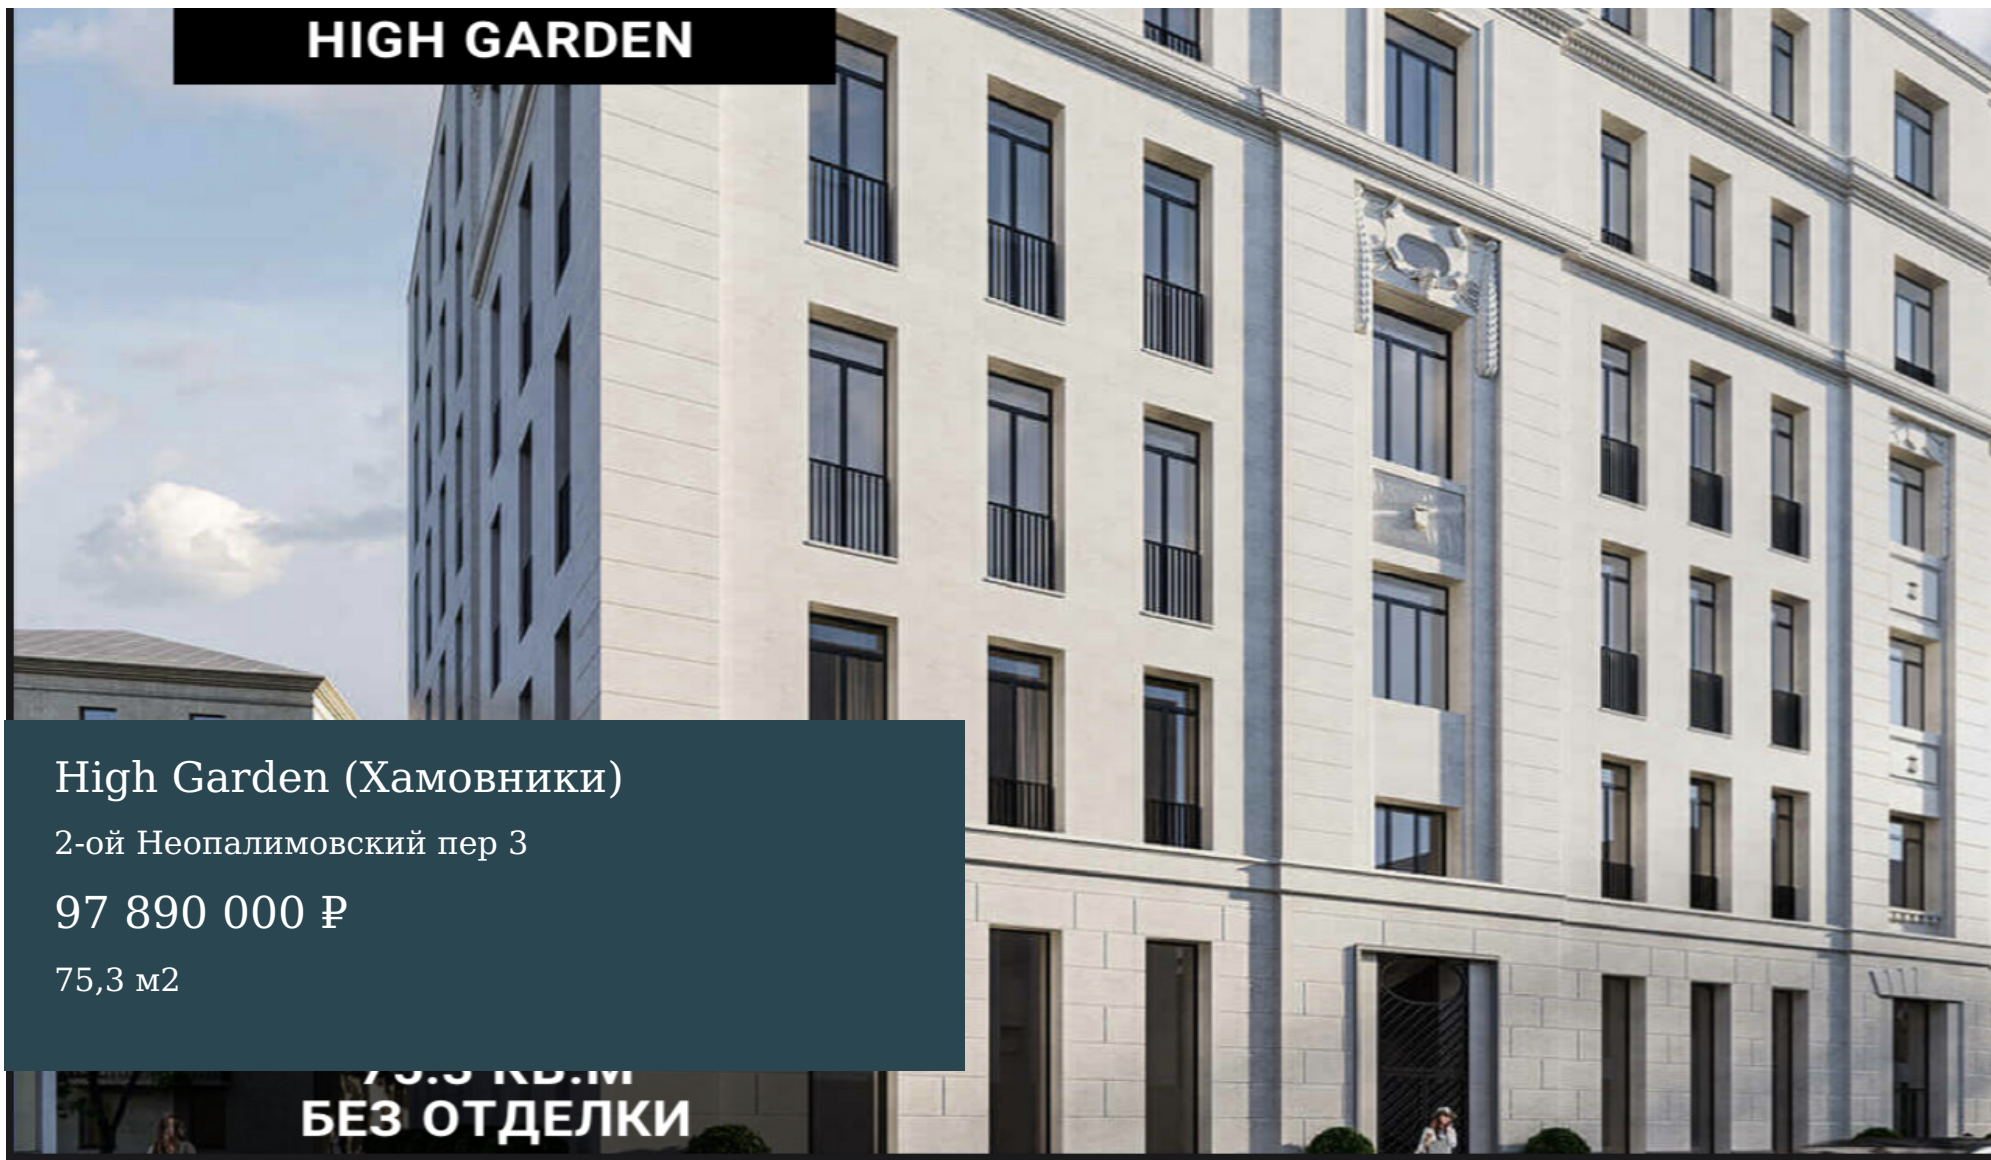

HIGH GARDEN

High Garden (Хамовники)

2-ой Неопалимовский пер 3

97 890 000 ₽

75,3 м²

75,3 КВ.М
БЕЗ ОТДЕЛКИ

Квартира без отделки.
Шесть окон в пол.
Высота потолков – 3,5 метра.

Клубный дом High Garden на 39 квартир располагается в тихом 2-м Неопалимовском переулке.

Архитектура дома в лаконичном неоклассическом стиле.
Фасады отделаны натуральным камнем и оштукатурены, французские балконы и элементы лепнины.

Лобби дома представляет из себя двухцветное пространство с потолками 5,5 метров, камином и мягкой мебелью.

Гордость дома – собственный приватный сад площадью 0,3 га.
В подземном паркинге предусмотрено 54 машино-места.

Стоимость за м²: 1 305 200 ₽

Спальни: 1

Этаж: 2

Отделка: Без отделки

Благодарим за внимание!

С удовольствием ответим на
Ваши дополнительные
вопросы