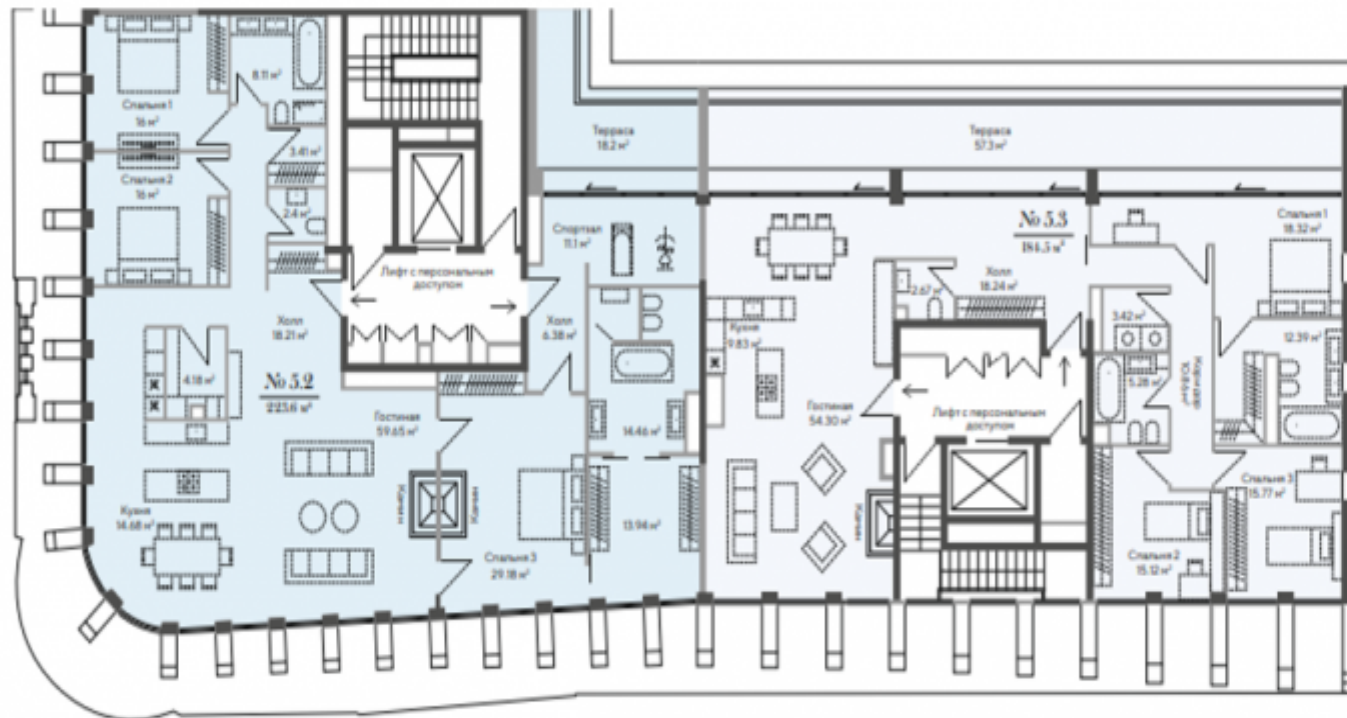

Fantastic House Пентхаус

Большой Тишинский пер., 30/44с1

455 000 000 ₽

427 м2

Роскошный пентхаус с террасой, который обеспечивает исключительный уровень комфорта и приватности. Архитектурно продуманная планировка этого пентхауса позволяет создать потрясающую кухню-гостиную с радиусными окнами и дровяным камином. Каждая спальня имеет свою гардеробную и санузел, а особенно роскошная мастер-спальня включает в себя санузел, гардеробную с окнами и пространство для будуара. Для вашего комфорта также предусмотрены постирочная комната и техническая кухня для персонала.

Окна этого пентхауса выходят на три стороны света, создавая ощущение простора и прозрачности. Особенно уникальными являются радиусные окна в гостиной, которые ведут на террасу с великолепным видом на Кафедральный собор.

Стоимость за м²: 1 065 574 ₽

Высота потолков: 4.5 м

Спальни: 6+

Этаж: 5/5

Отделка: Без отделки

БОЛЬШОЙ ТИШИНСКИЙ ПЕРЕУЛОК

+7 (985) 222 47 47

127051, Москва, Большой
Каретный переулок, д. 24, стр. 2