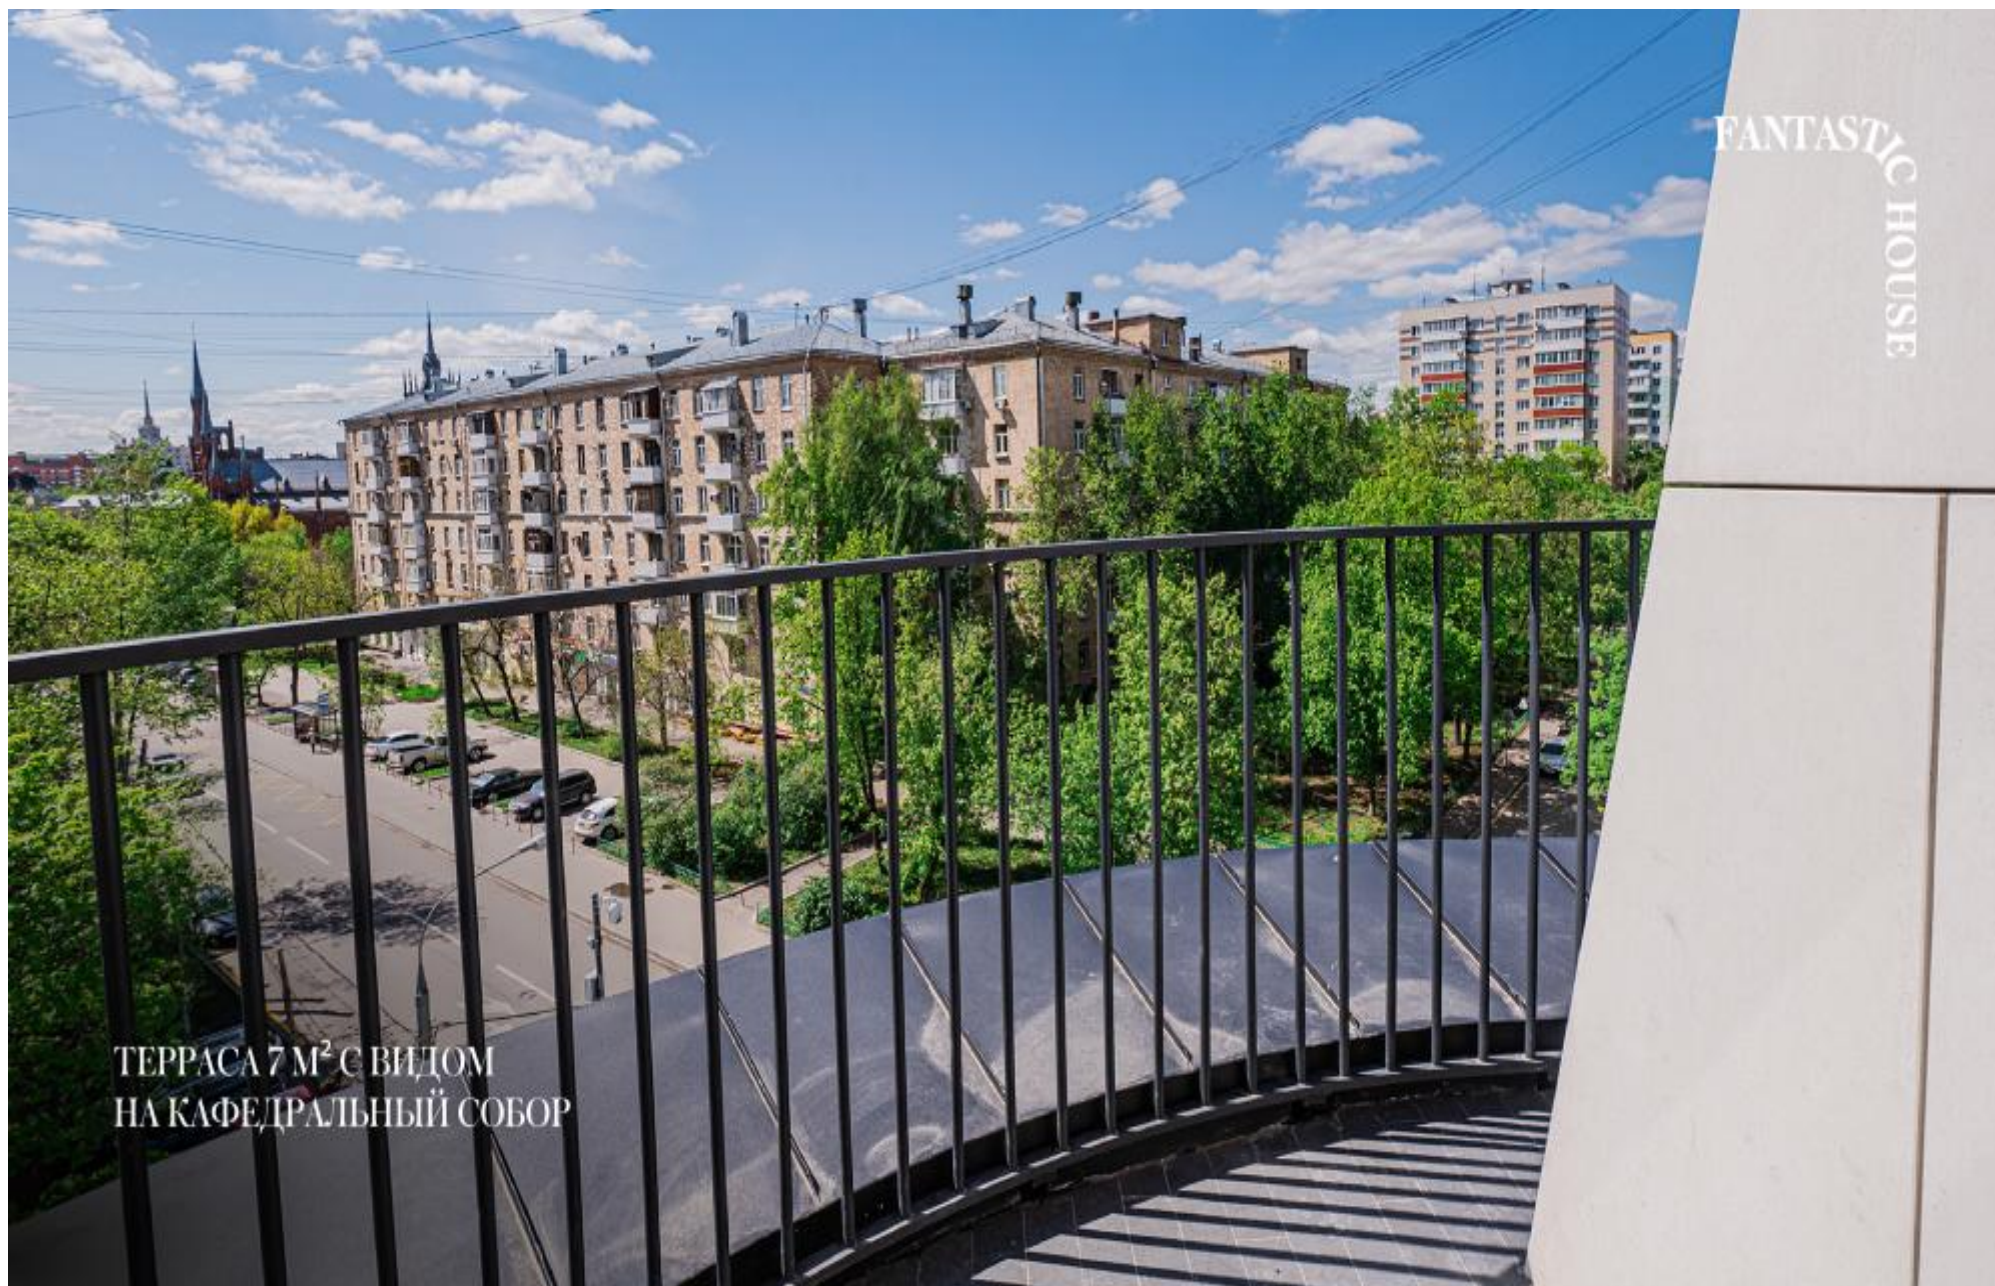

Вершина наслаждения - две фантастические террасы с видом на Кафедральный собор и на тихий внутренний двор с приватным садом.

ДВА ВХОДА ИЛИФТ  
С ПЕРСОНАЛЬНЫМ ДОСТУПОМ

FANTASTIC  
HOUSES

ПРОСТОРНАЯ КУХНЯ-ГОСТИНАЯ  
С ПОТряСАЮЩИМИ РАДИУСНЫМИ  
ОКНАМИ И ДРОВАНЫМ КАМИНОМ