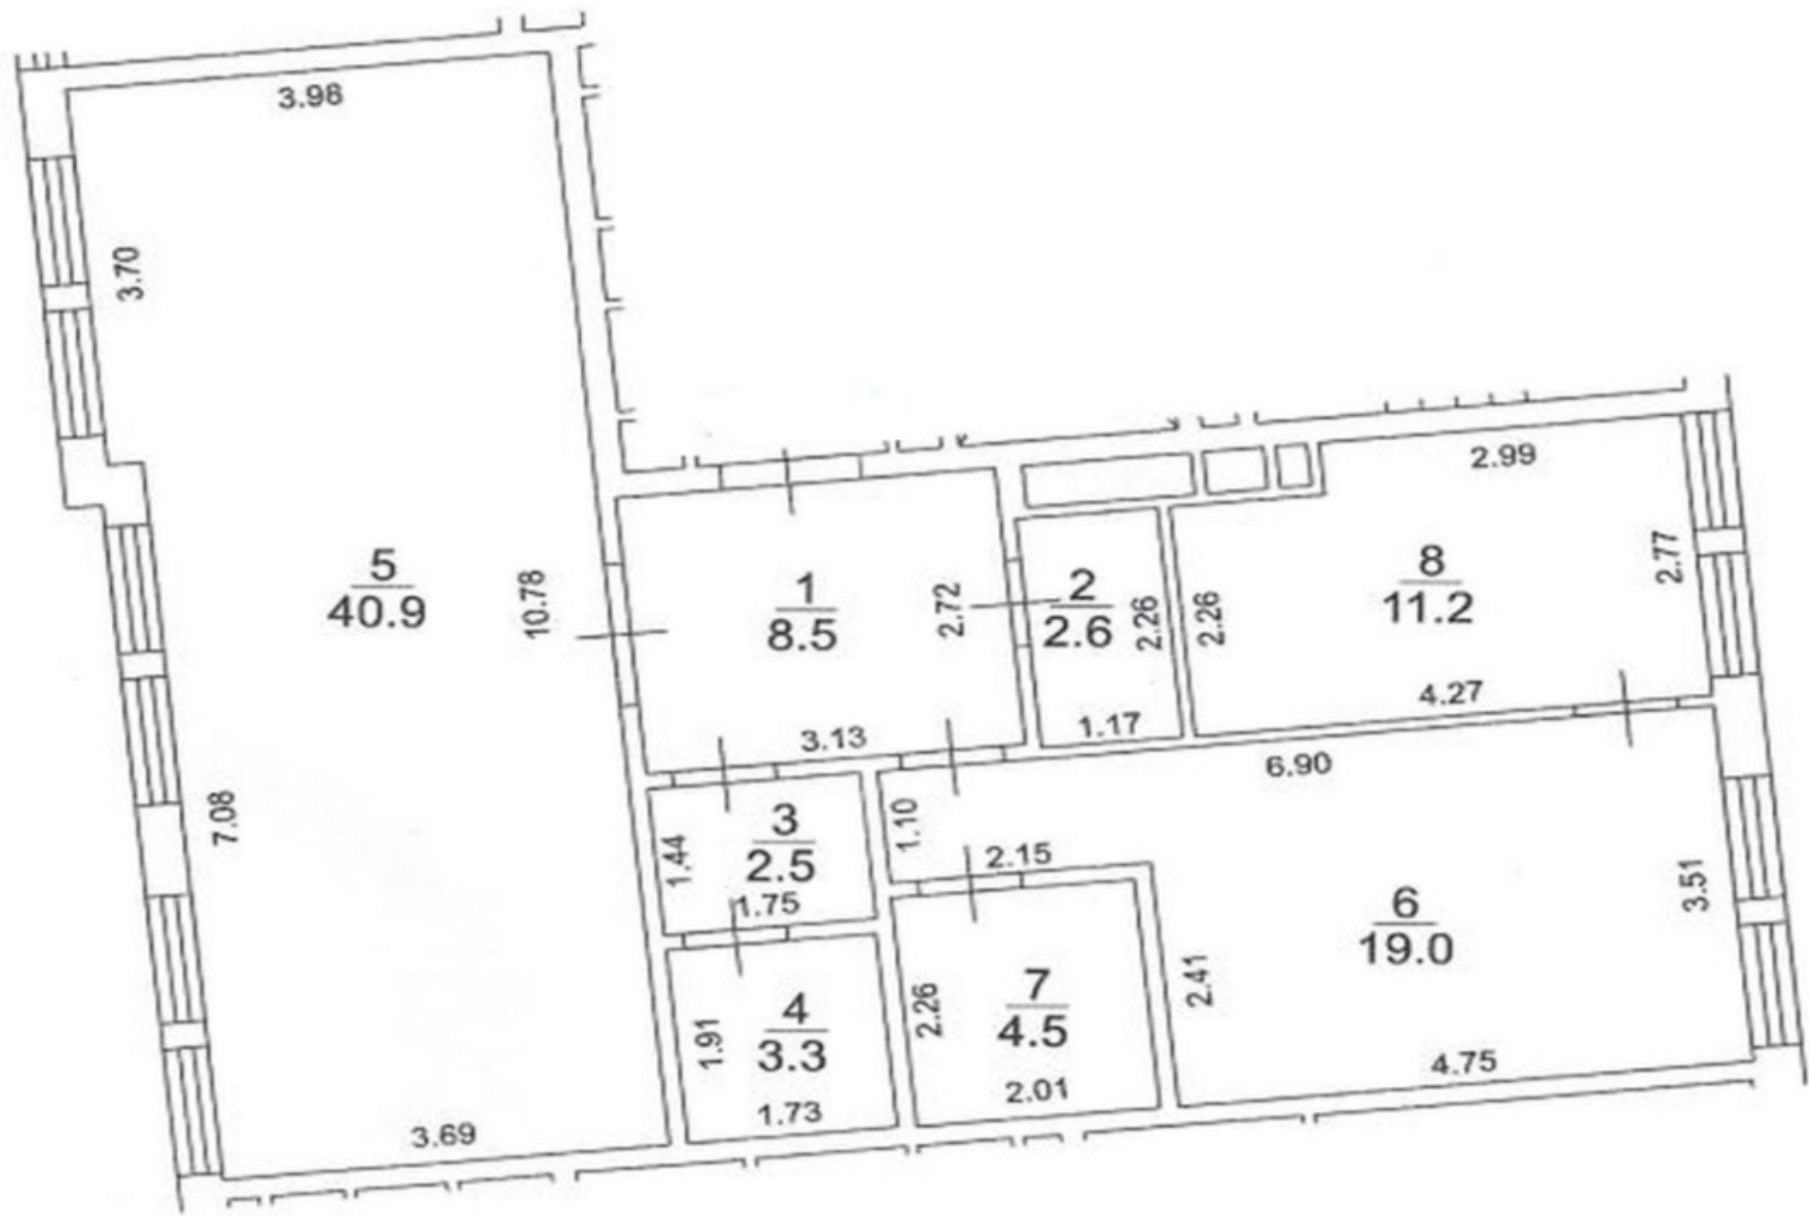

Стоимость за м²: 1 336 957 ₽

Высота потолков: 3,6 м

Спальни: 1

Этаж: 3/6

Отделка: С отделкой

ТЕХНИЧЕСКИЕ ДЕТАЛИ

КВАРТИРЫ

В доме 45 квартир площадью от 80 до 310 кв.м.