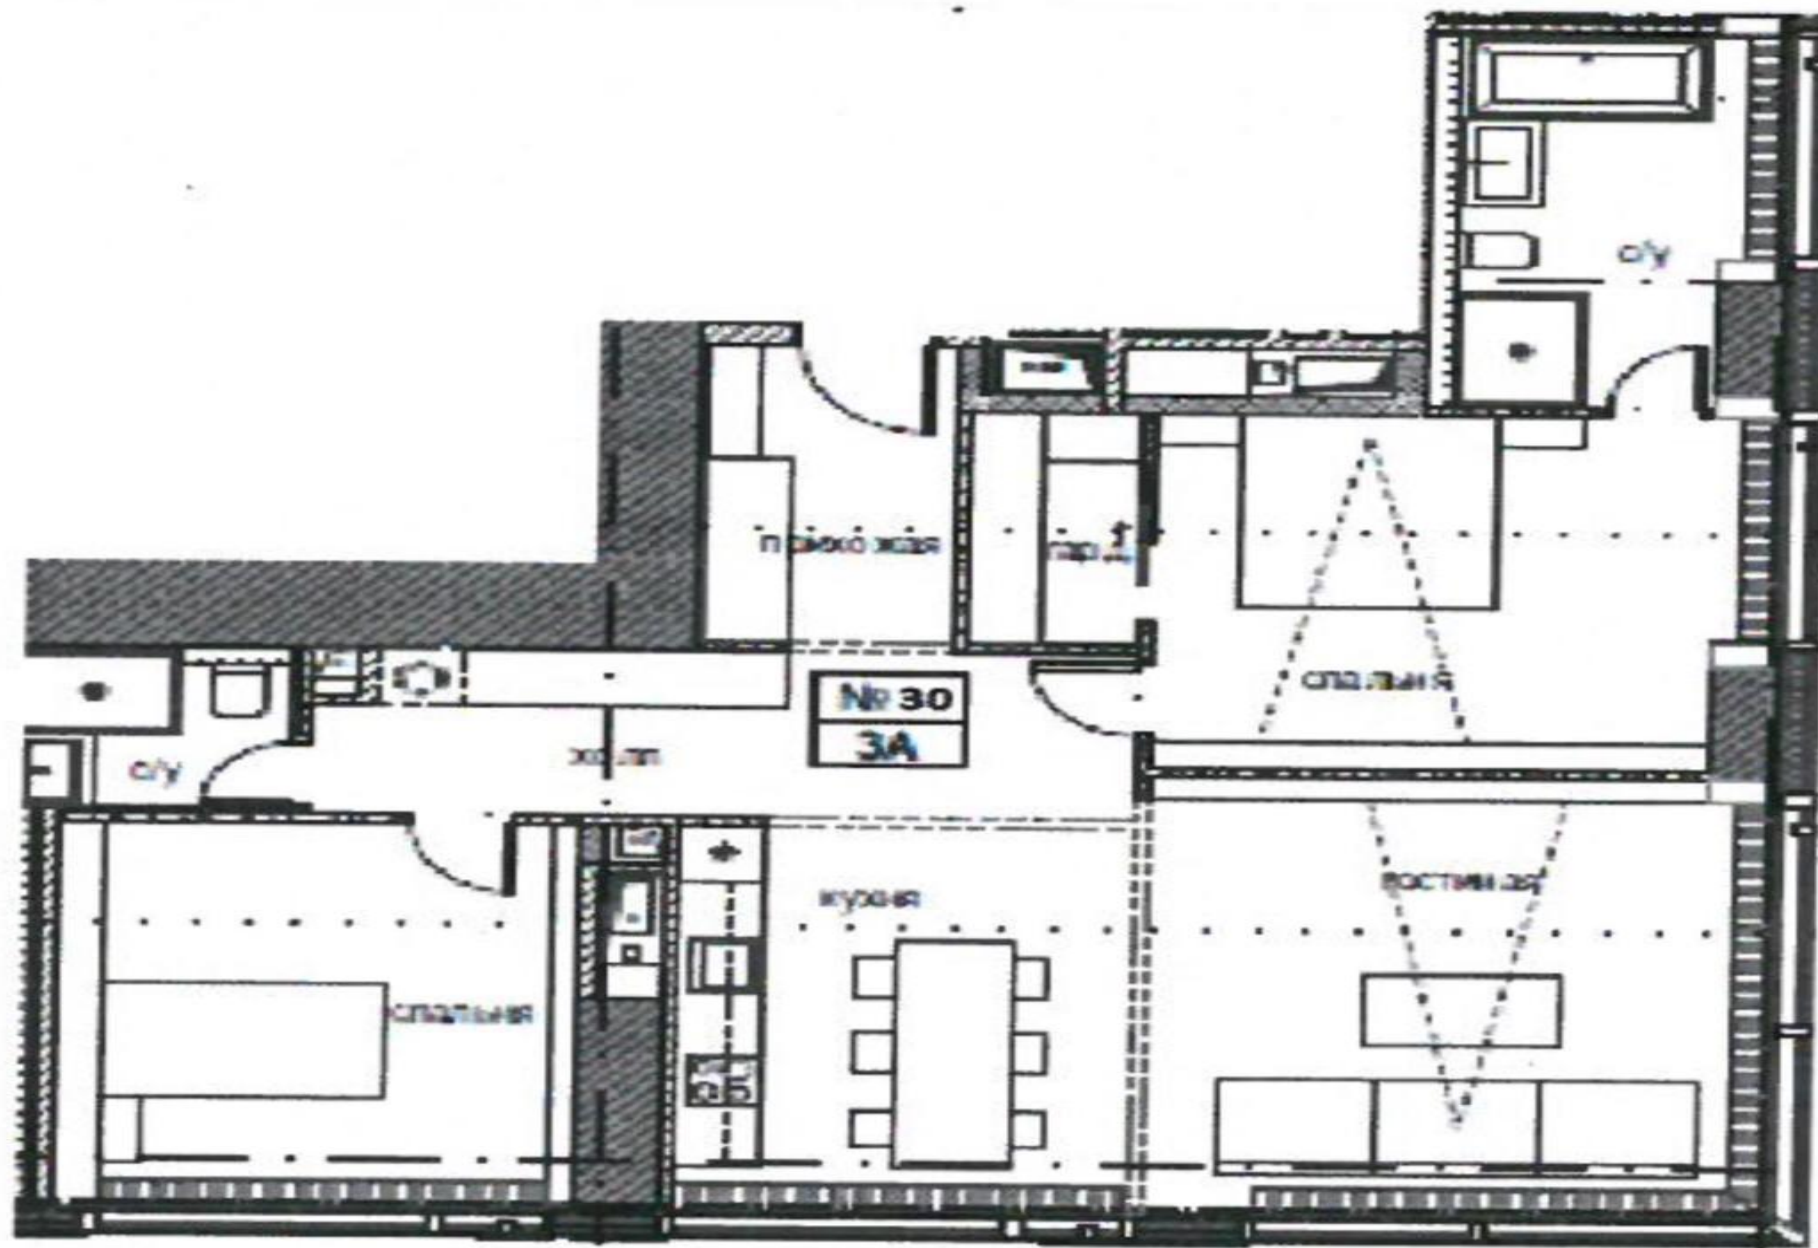

Capital Towers

Краснопресненская наб., 14

110 000 000 ₽

94 м2

Квартира с прекрасными видовыми характеристиками на Белый дом, гостиницу Украина, Москва- реку. Выполненная качественна отделка , встроенная кухня и техника. 2 спальни, 2 поле. Сузла, студийного плана.

Стоимость за м²: 1 170 213 ₽

Спальни: 2

Этаж: 11

Отделка: С отделкой

+7 (985) 222 47 47

127051, Москва, Большой
Каретный переулок, д. 24, стр. 2

Время работы: с 10:00 до 19:00

info@mhbu.ru