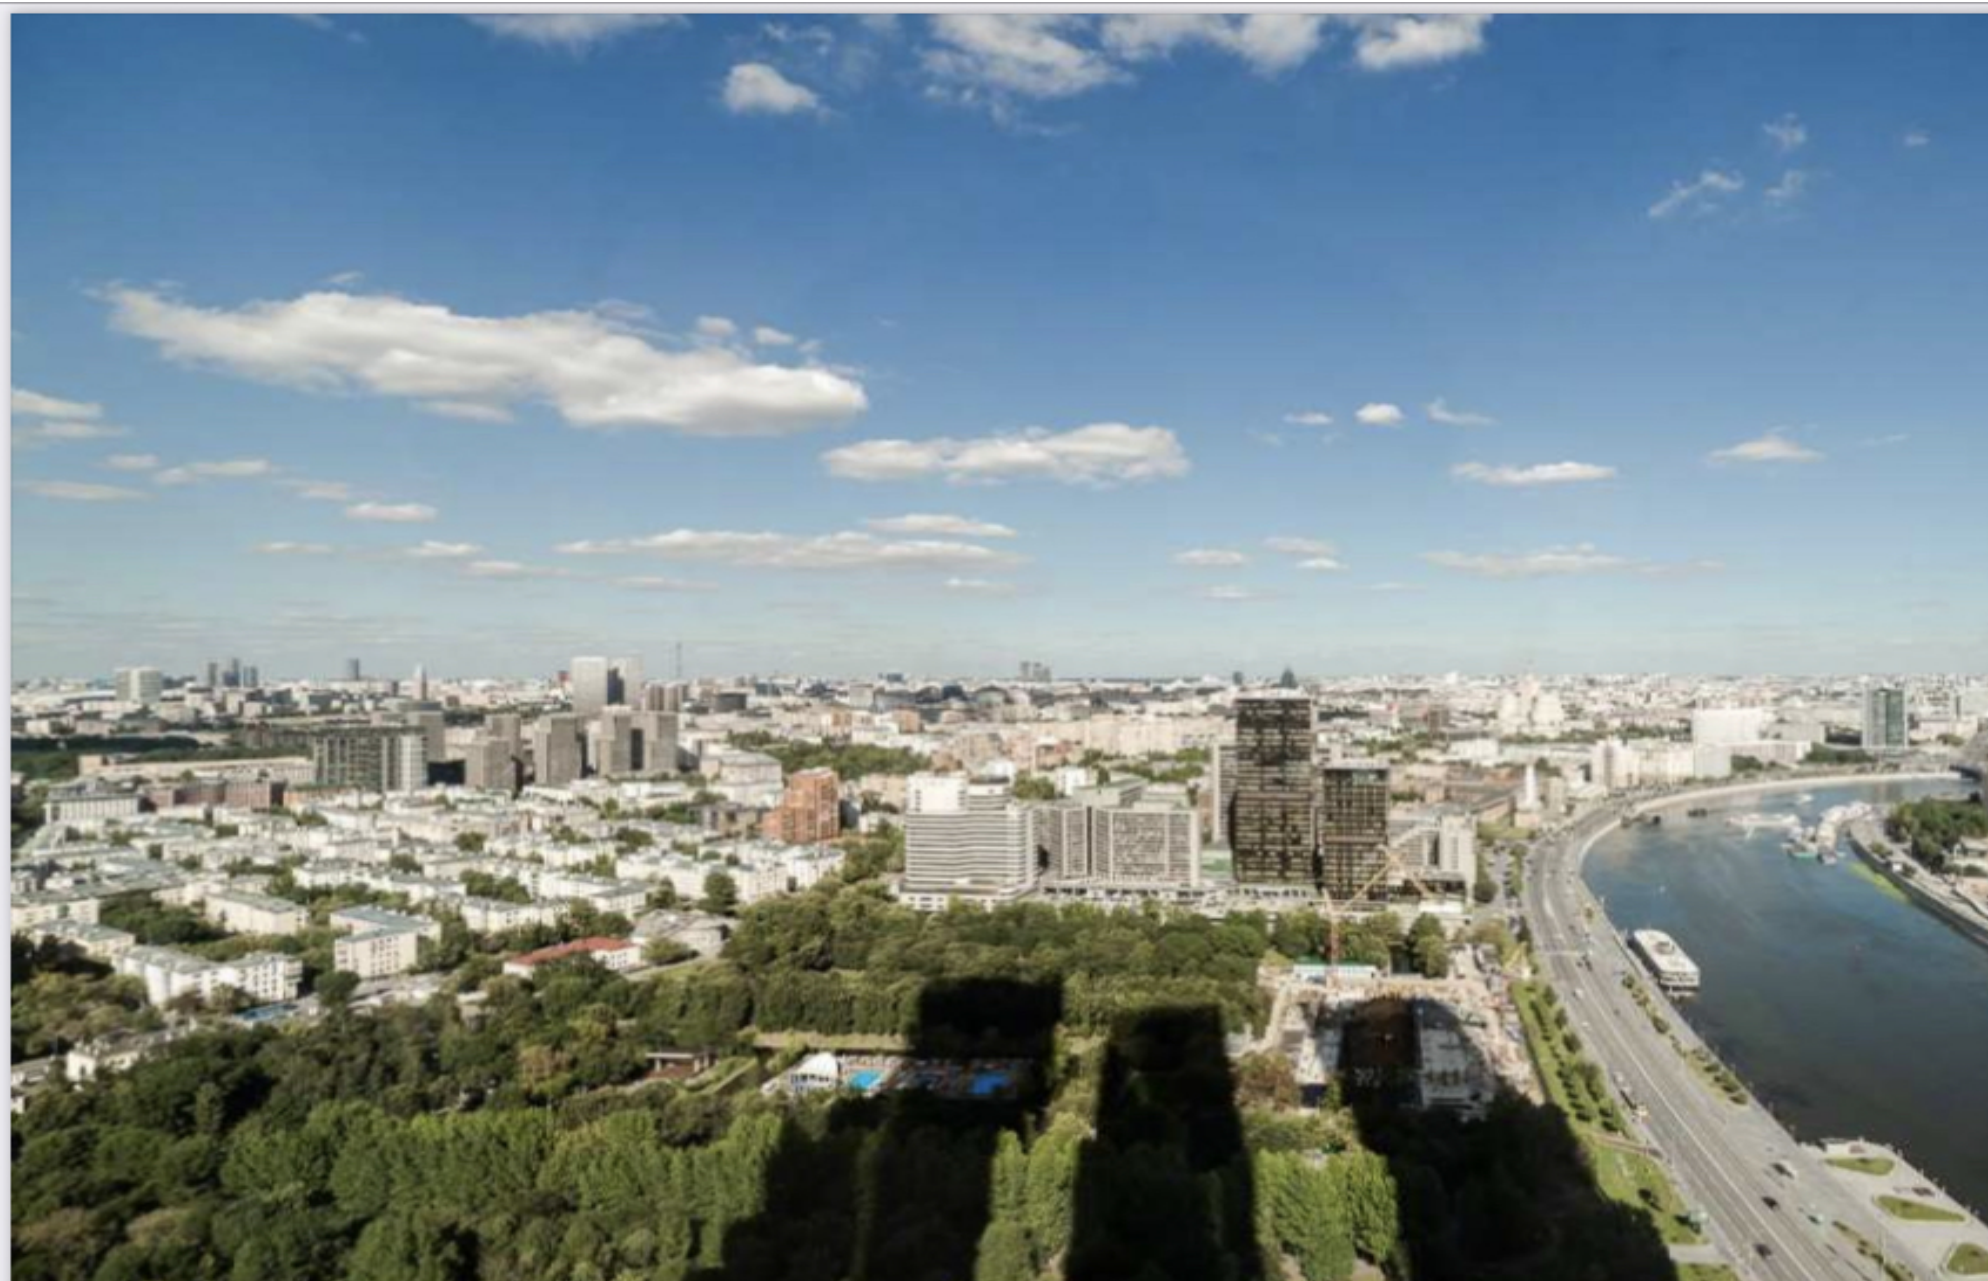

Capital Towers

Краснопресненская наб., 14

62 000 000 ₺

72 м2

Предлагается видовая квартира общей площадью 71.04 кв.м в ЖК Capital Towers. Отделка : white-box. Функциональная планировка: просторная гостиная с зонами кухни и столовой, мастер спальня с санузлом и гардеробной, гостевой санузел. Из окон открывается панорамный вид на Москва-реку, гостиницу Украина, Краснопресненский парк. Ключи на руках.

Спальни: 1

Этаж: 35

Отделка: White Box

Продажа квартиры

Эксклюзив. Предлагается видовая квартира общей площадью 71.04 кв.м в ЖК Capital Towers. Отделка : white-box. Функциональная планировка: просторная гостиная с зонами кухни и столовой, мастер спальня с санузлом и гардеробной, гостевой санузел. Из окон открывается панорамный вид на Москва-реку, гостиницу Украина, Краснопресненский парк. Ключи на руках.