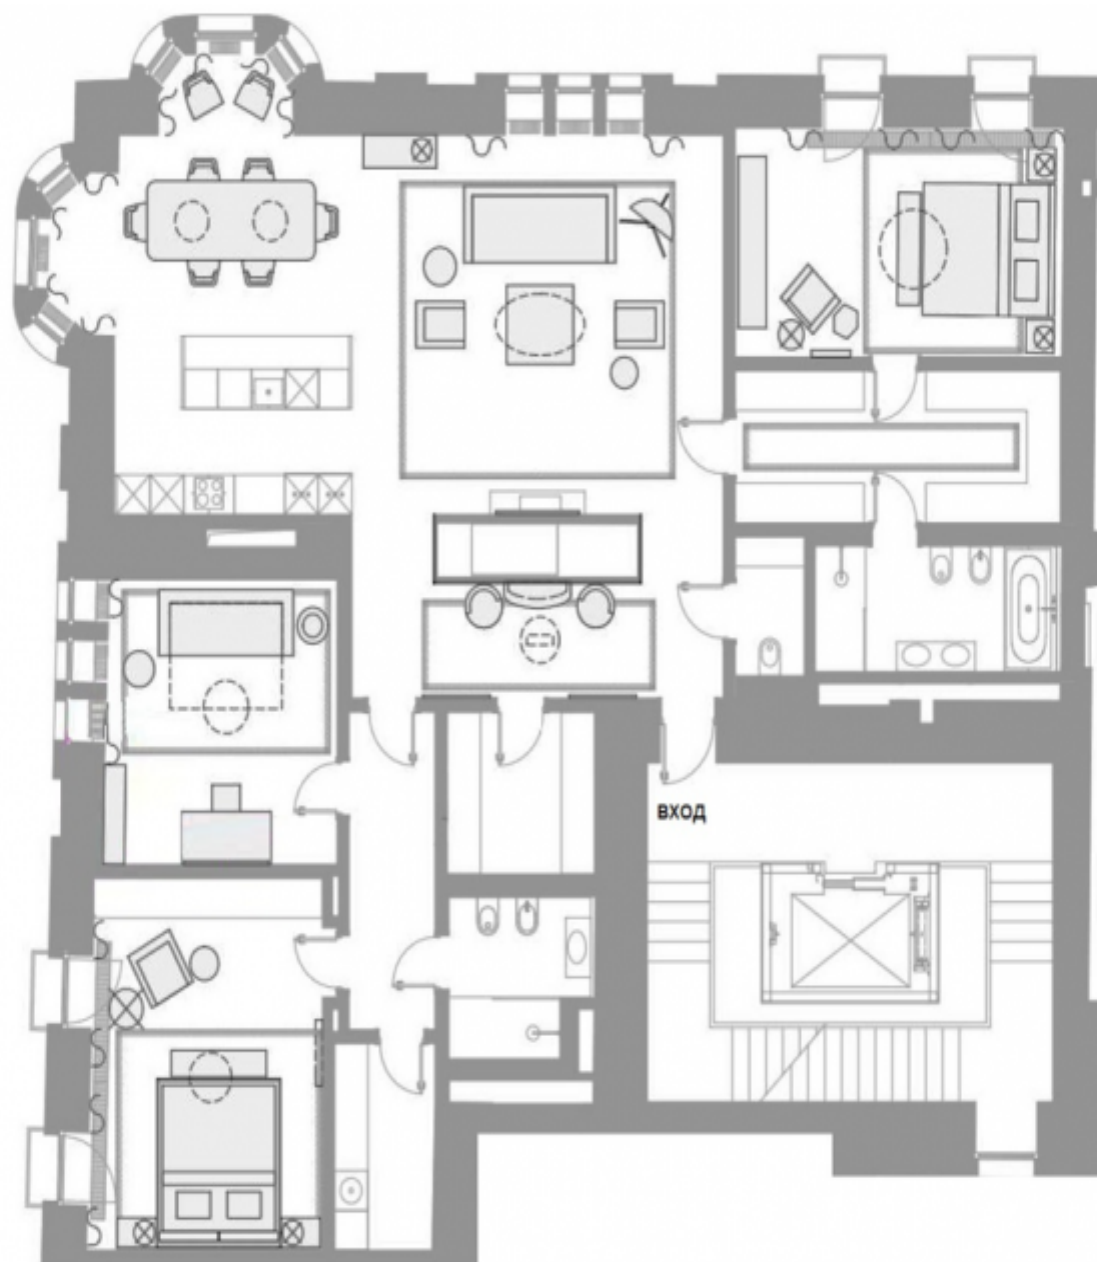

Bunin

Плущиха улица , 37

470 000 000 ₽

194 м2

Просторная квартира в клубном доме «Vunin». Дизайн проект выполнен по индивидуальному заказу. Отделка и интерьер выдержаны в классическом стиле, в отделке использованы дерево ценных пород, натуральный камень. Квартира богата по своему наполнению, установлена мебель, техника и предметы декора от ведущих мировых производителей. Квартира имеет функциональную планировку, по плану обустроены просторная гостиная – столовая – кухня, в приватной части расположены главная спальня, кабинет, гардеробная и ванная комнаты, в гостевой части расположены гостевая спальня со своей ванной комнатой, хозяйственная комната и гостевой санузел.

Благодаря высоким потолкам и панорамному остеклению квартира очень светлая. Из окон открывается вид на ул. Плющиха и 1й Неопалимовский пер.

Стоимость за м²: 2 422 680 ₽

Спальни: 3

Этаж: 3/7

Отделка: С отделкой