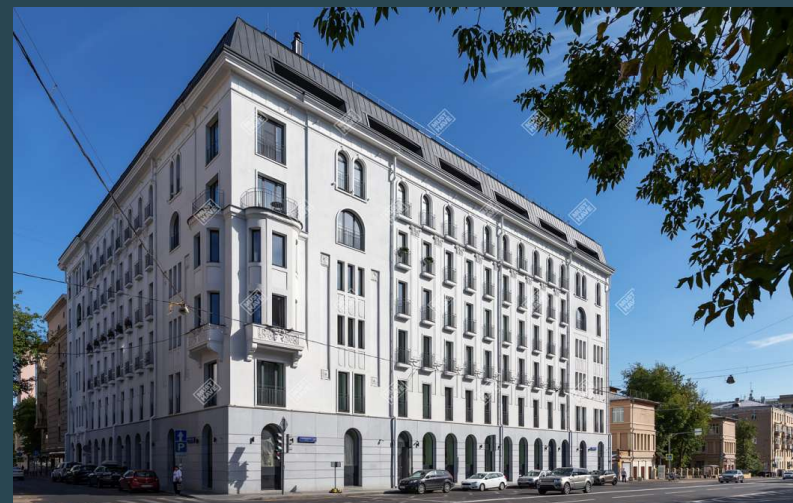

## BUNIN

Плущиха улица, дом 37

436 500 000 \$

300 м2

Просторная квартира в клубном доме «Bunin».

Дизайн проект выполнен по индивидуальному заказу. Отделка и интерьер выдержаны в классическом стиле, в отделке использованы дерево ценных пород, натуральный камень. Квартира богата по своему наполнению, установлена мебель, техника и предметы декора от ведущих мировых производителей. Квартира имеет функциональную планировку, по плану обустроены просторная гостиная – столовая – кухня, в приватной части расположены главная спальня, кабинет, гардеробная и ванная комнаты, в гостевой части расположены гостевая спальня со своей ванной комнатой, хозяйственная комната и гостевой санузел.