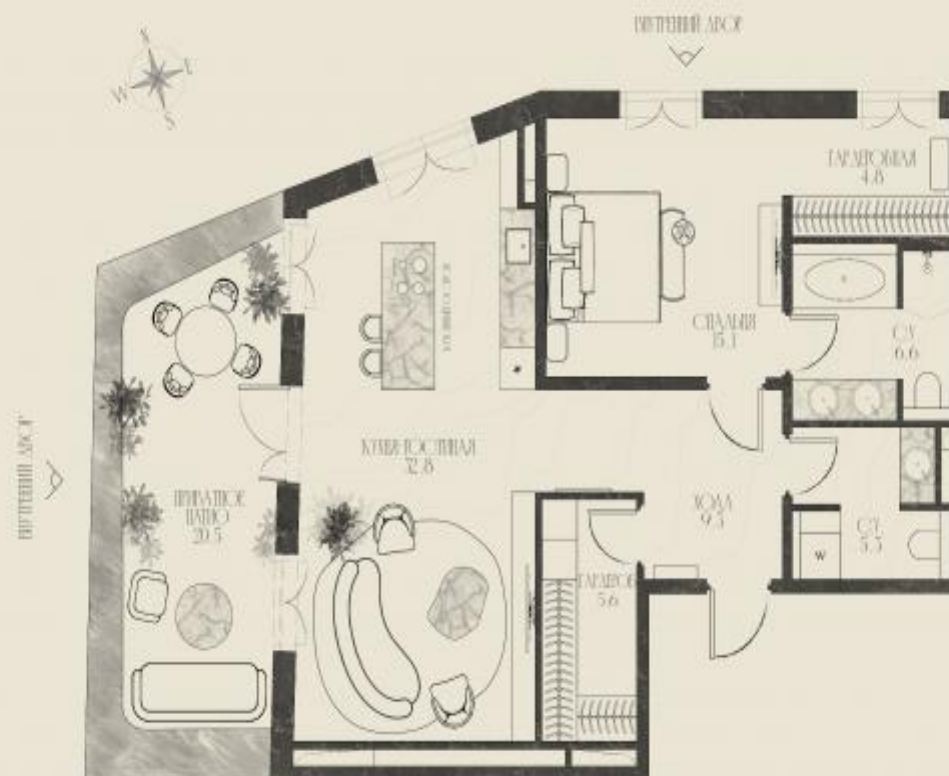

Annabel's

Курсовой пер., д.12/5 стр.7

162 600 000 ₽

81.3 м2

Апарт-комплекс Annabel's находится в самом сердце «Золотой Мили». Исключительная архитектура, семь резиденций, продуманный до мелочей дизайн интерьеров, экстраординарные пентхаусы и безупречное соседство делают Annabel's истинным произведением искусства.

Стоимость за м²: 2 000 000 ₽

Высота потолков: 3 м

Спальни: 1

Этаж: 1/7

Отделка: Без отделки

ANNABELS

РЕЗИДЕНЦИЯ 1

ЭТАЖ - 1.
ПЛОЩАДЬ - 81,3 М.