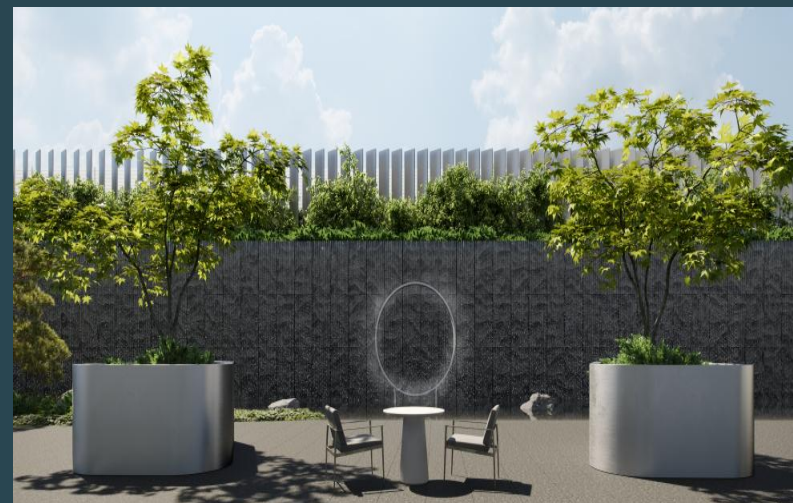

АHEAD

ул. Василисы Кожиной, д.25/1

40 651 000 ₽

69.8 м2

Апартаменты Ahead — авторский проект от самого стильного бюро Москвы «Цимайло Ляшенко и Партнеры».

Впечатляющая монументальность, сложная геометрия, гармонично вписанная в ландшафт, динамичный ритм фасада, панорамные окна с уникальной пластикой, играющей с преломлением солнечного света — каждое архитектурное решение AHEAD есть отражение идеального мегаполиса.