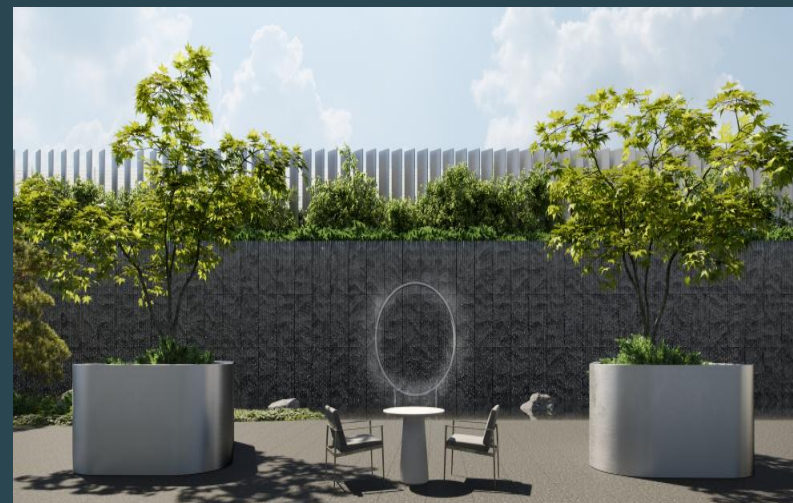

АHEAD

ул. Василисы Кожиной, д.25/1

38 918 880 ₽

69.3 м2

Апартаменты Ahead — авторский проект от самого стильного бюро Москвы «Цимайло Ляшенко и Партнеры».

Впечатляющая монументальность, сложная геометрия, гармонично вписанная в ландшафт, динамичный ритм фасада, панорамные окна с уникальной пластикой, играющей с преломлением солнечного света — каждое архитектурное решение AHEAD есть отражение идеального мегаполиса.

Стоимость за м²: 561 600 ₽

Высота потолков: 3.2 м

Спальни: 1

Этаж: 8/17

Отделка: whitebox

ВИД НА ПОКЛОННУЮ ГОРУ

Благодарим за внимание!

С удовольствием ответим на
Ваши дополнительные
вопросы