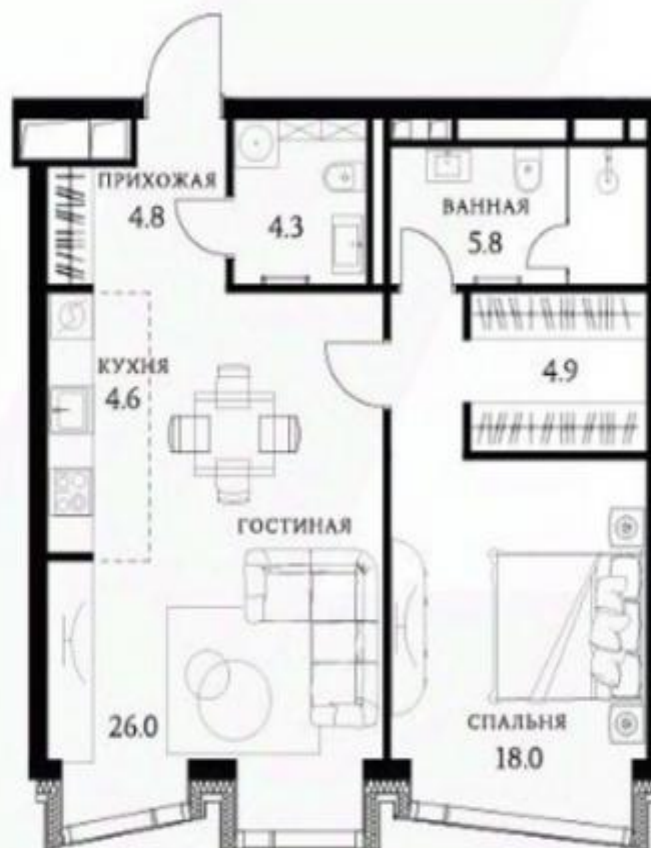

АHEAD

ул. Василисы Кожиной, д.25/1

38 918 880 ₽

69.3 м2

Апартаменты Ahead — авторский проект от самого стильного бюро Москвы «Цимайло Ляшенко и Партнеры».

Впечатляющая монументальность, сложная геометрия, гармонично вписанная в ландшафт, динамичный ритм фасада, панорамные окна с уникальной пластикой, играющей с преломлением солнечного света — каждое архитектурное решение AHEAD есть отражение идеального мегаполиса.

Стоимость за м²: 561 600 ₽

Высота потолков: 3.2 м

Спальни: 1

Этаж: 8/17

Отделка: whitebox

ВИД НА ПОКЛОННУЮ ГОРУ

Благодарим за внимание!

С удовольствием ответим на
Ваши дополнительные
вопросы