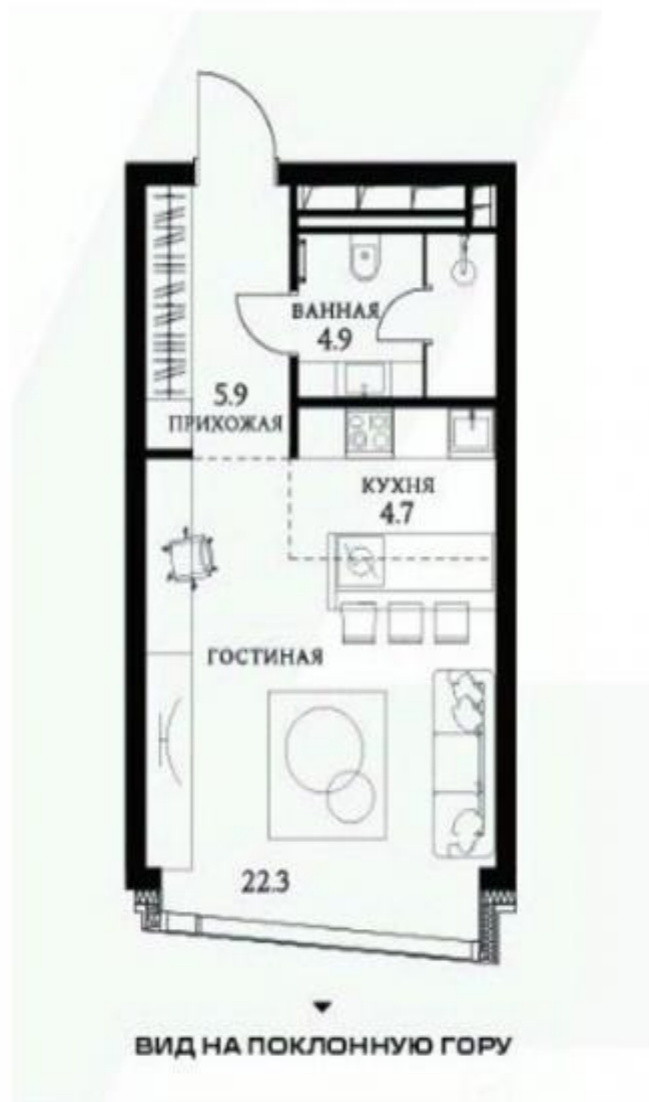

АHEAD

ул. Василисы Кожиной, д.25/1

24 449 100 ₽

39 м2

Апартаменты Ahead — авторский проект от самого стильного бюро Москвы «Цимайло Ляшенко и Партнеры».

Впечатляющая монументальность, сложная геометрия, гармонично вписанная в ландшафт, динамичный ритм фасада, панорамные окна с уникальной пластикой, играющей с преломлением солнечного света — каждое архитектурное решение AHEAD есть отражение идеального мегаполиса.

Стоимость за м²: 626 900 ₽

Высота потолков: 3.2 м

Спальни: 1

Этаж: 9/17

Отделка: whitebox

Благодарим за внимание!

С удовольствием ответим на
Ваши дополнительные
вопросы

+7 (985) 222 47 47