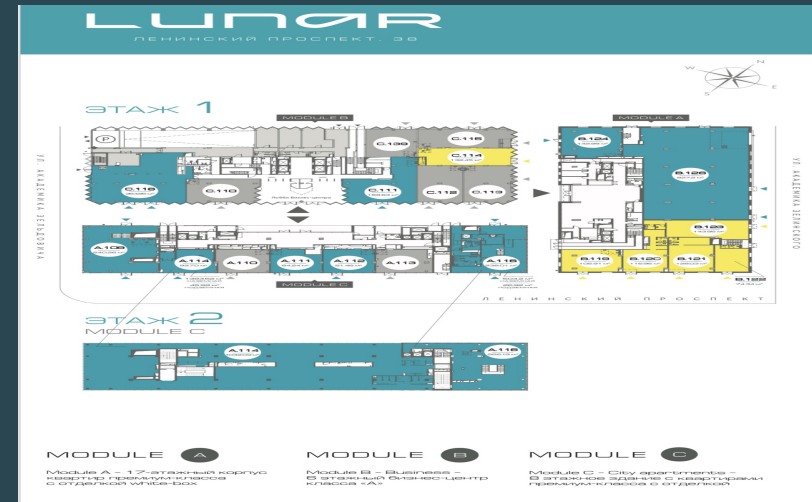

LUNAR

ЛЕНИНСКИЙ ПРОСПЕКТ, 38

ЭТАЖ 1

овалао

аладаб

2 020 \$

161 м2

MODULE B

MODULE C

Module A – 17-этажный корпус
квартир премиум-класса
с отделкой white-box

Module B – Business –
6-этажный бизнес-центр
класса «А»

Module C – City apartments –
8-этажное здание с квартирами
премиум-класса с отделкой

Стоимость за м²: 13 \$

Спальни: 1

Этаж: 1

ЛУНЧАР

ЛЕНИНСКИЙ ПРОСПЕКТ, 38

ЭТАЖ 1

ЭТАЖ 2

MODULE A