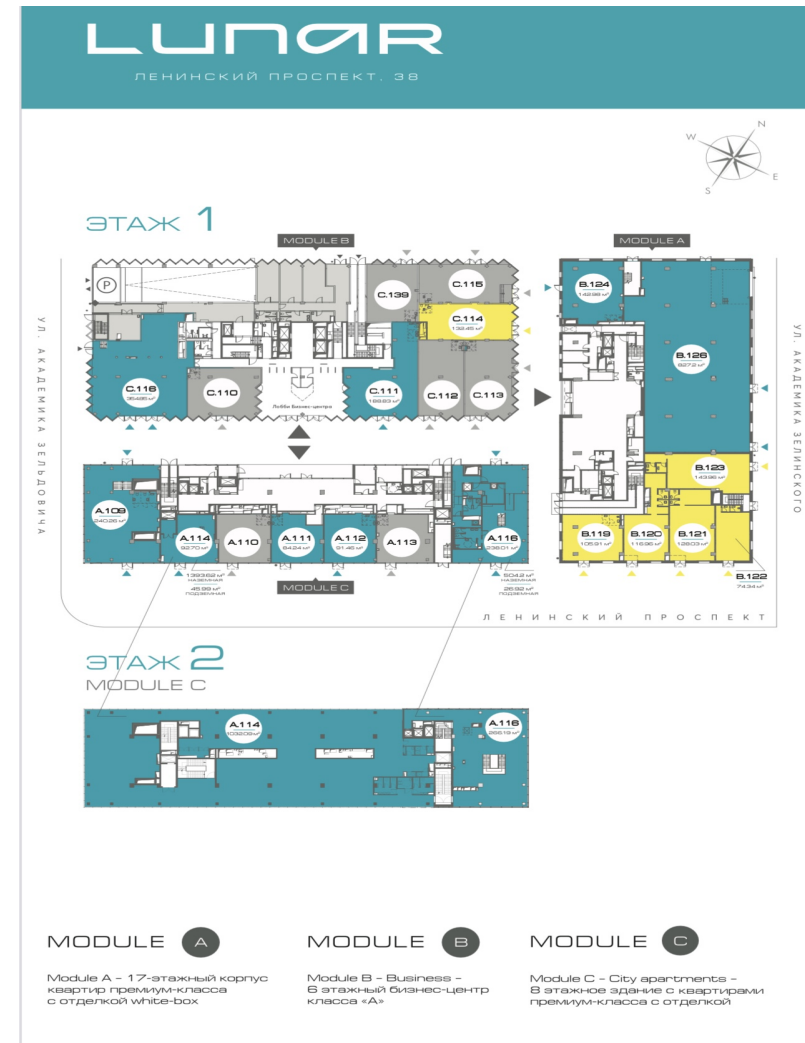

LUNAR

ЛЕНИНСКИЙ ПРОСПЕКТ, 38

ЭТАЖ 1

овалао

аладаб

2 020 \$

161 м2

MODULE B

MODULE C

Module A – 17-этажный корпус
квартир премиум-класса
с отделкой white-box

Module B – Business –
6-этажный бизнес-центр
класса «А»

Module C – City apartments –
8-этажное здание с квартирами
премиум-класса с отделкой

Стоимость за м²: 13 \$

Спальни: 1

Этаж: 1

ЛУНЧАР

ЛЕНИНСКИЙ ПРОСПЕКТ, 38

ЭТАЖ 1

ЭТАЖ 2

MODULE A