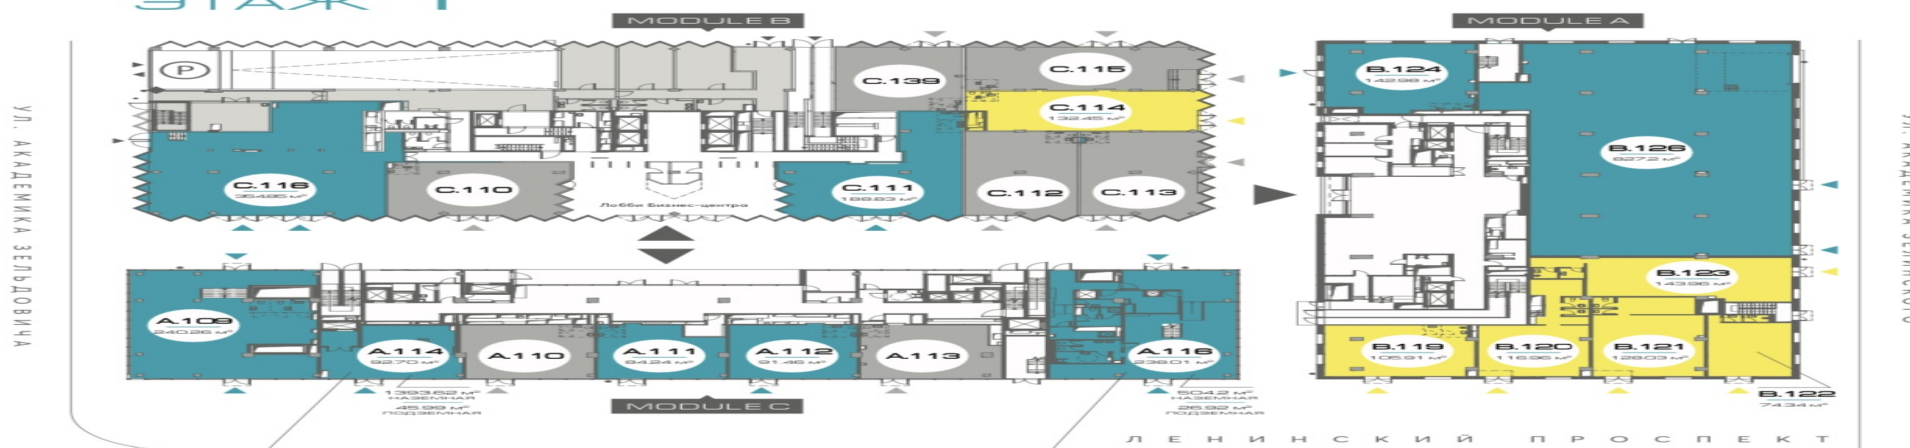

LUNAR

ЛЕНИНСКИЙ ПРОСПЕКТ, 38

ЭТАЖ 1

овалао

аладаб

2 020 \$

161 м2

MODULE B

MODULE C

Module A – 17-этажный корпус
квартир премиум-класса
с отделкой white-box

Module B – Business –
6-этажный бизнес-центр
класса «А»

Module C – City apartments –
8-этажное здание с квартирами
премиум-класса с отделкой

Стоимость за м²: 13 \$

Спальни: 1

Этаж: 1

ЛУНЧАР

ЛЕНИНСКИЙ ПРОСПЕКТ, 38

ЭТАЖ 1

ЭТАЖ 2

MODULE A

Module A - 17-этажный корпус квартир премиум-класса с отделкой white-box

MODULE B

Module B - Business - 6-этажный Бизнес-Центр класса «А»

MODULE C

Module C - City apartments - 8-этажное здание с квартирами премиум-класса с отделкой