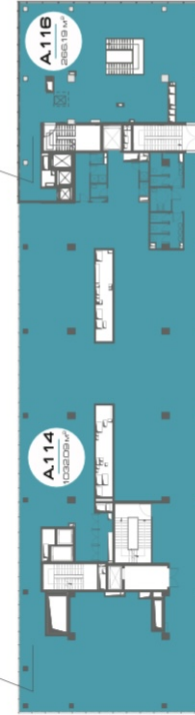

LUNAR

ЛЕНИНСКИЙ ПРОСПЕКТ, 38

ЭТАЖ 1

овалао

аладаб

2 020 \$

161 м2

MODULE B

MODULE C

Module A – 17-этажный корпус
квартир премиум-класса
с отделкой white-box

Module B – Business –
6-этажный бизнес-центр
класса «А»

Module C – City apartments –
8-этажное здание с квартирами
премиум-класса с отделкой

Стоимость за м²: 13 \$

Спальни: 1

Этаж: 1

ЛУНЧАР

ЛЕНИНСКИЙ ПРОСПЕКТ, 38

ЭТАЖ 1

ЭТАЖ 2

MODULE A

Module A - 17-этажный корпус квартир премиум-класса с отделкой white-box

MODULE B

Module B - Business - 6-этажный Бизнес-Центр класса «А»

MODULE C

Module C - City apartments - 8-этажное здание с квартирами премиум-класса с отделкой