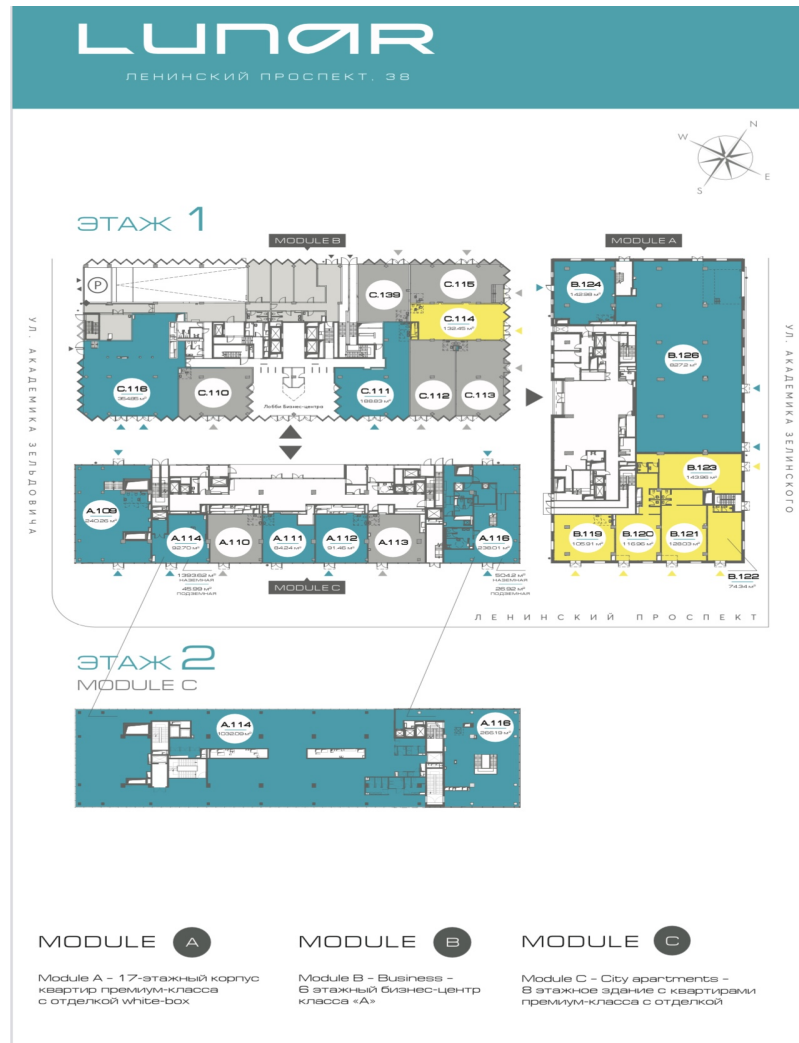

LUNAR

ЛЕНИНСКИЙ ПРОСПЕКТ, 38

ЭТАЖ 1

овалао

аладаб

2 020 \$

161 м2

MODULE B

MODULE C

Module A – 17-этажный корпус
квартир премиум-класса
с отделкой white-box

Module B – Business –
6-этажный бизнес-центр
класса «А»

Module C – City apartments –
8-этажное здание с квартирами
премиум-класса с отделкой

Стоимость за м²: 13 \$

Спальни: 1

Этаж: 1

ЛУНЧАР

ЛЕНИНСКИЙ ПРОСПЕКТ, 38

ЭТАЖ 1

ЭТАЖ 2

MODULE A