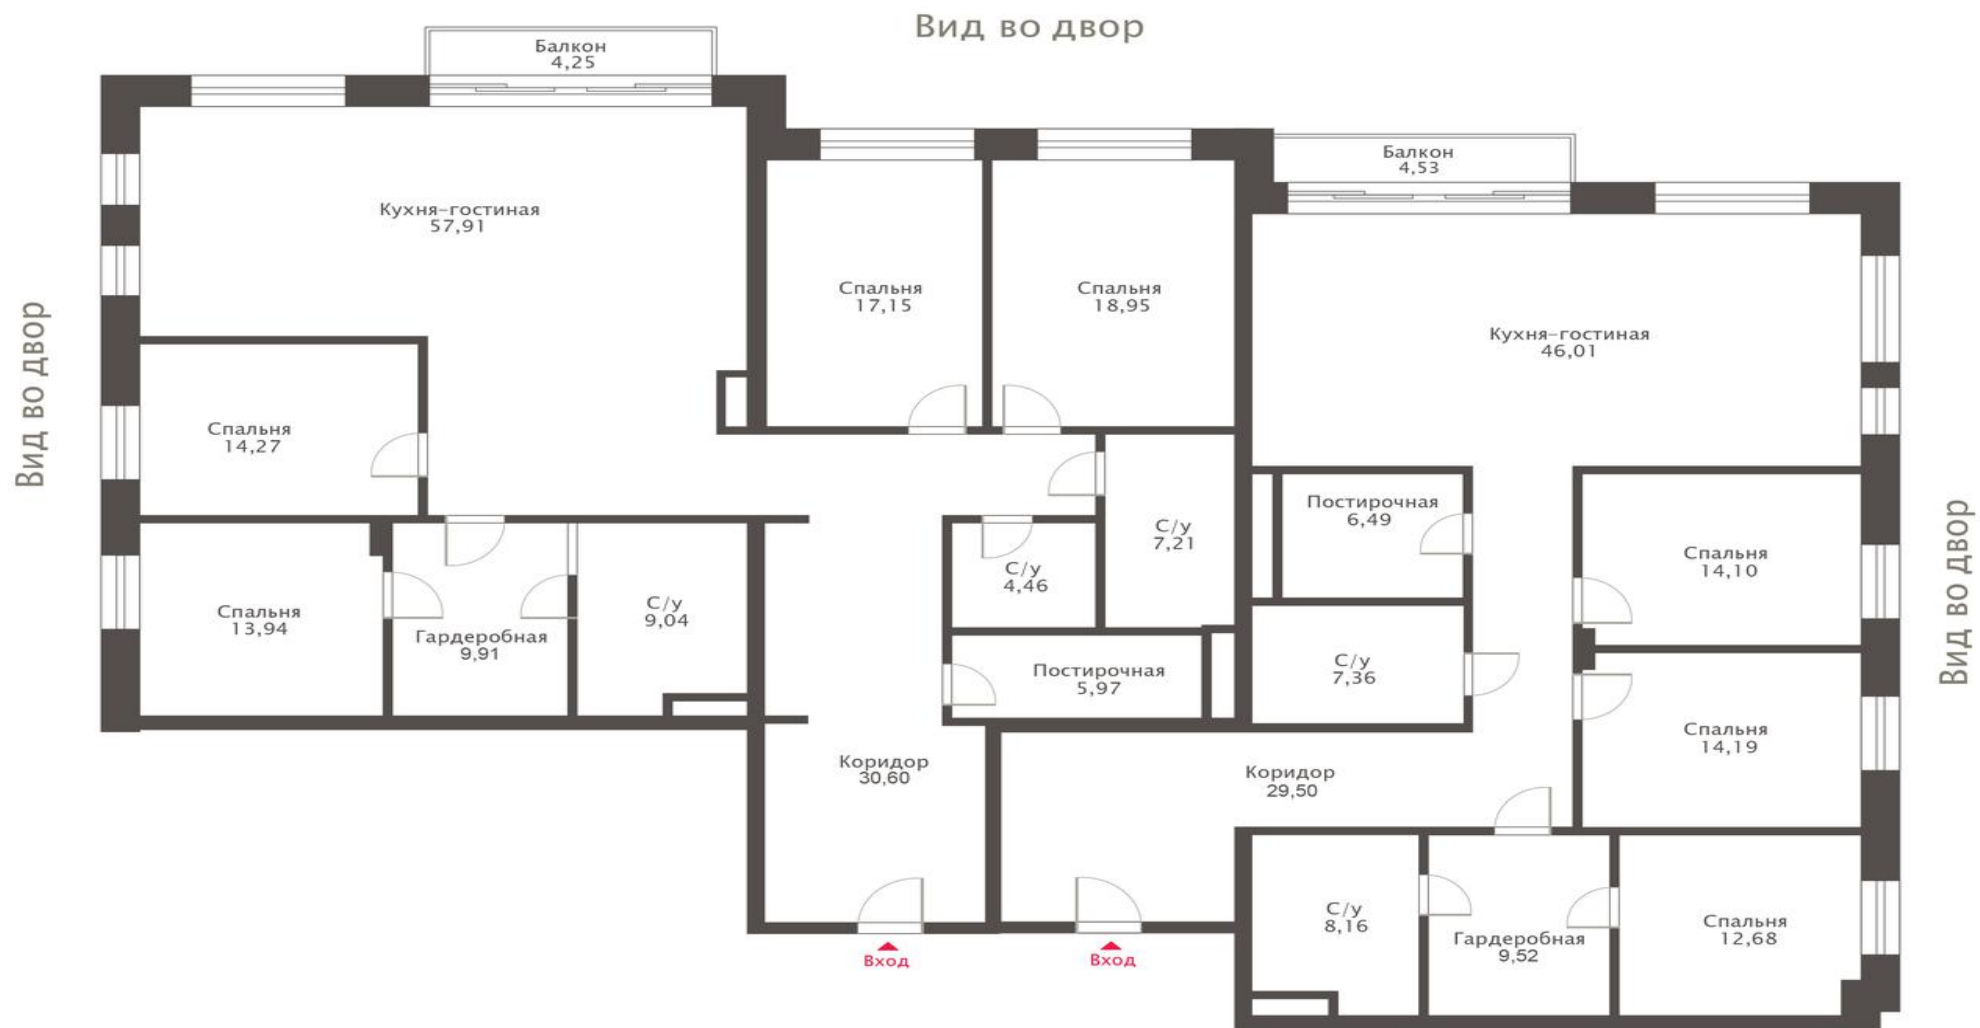

Стоимость за м²: 1 550 228 ₽

Высота потолков: 3,4 м

Спальни: 5

Этаж: 8

Отделка: без отделки

+7 (985) 222 47 47

127051, Москва, Большой
Каретный переулок, д. 24, стр. 2

Время работы: с 10:00 до 19:00