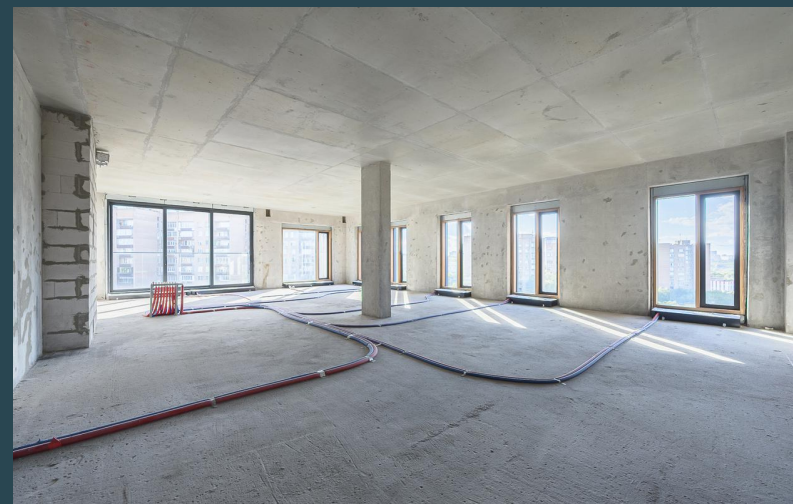

В продаже квартира свободной планировки в жилом комплексе «Вишневый сад» на Мосфильмовской. Оптимальный вариант организации пространства: гостиная-столовая с зоной кухни и выходом на лоджию, 5-6 спален с собственными ванными и гардеробными, гостевой санузел, постирочная.

Высота потолка - 3,4 м.

Панорамные окна выходят на 3 стороны света, в благоустроенный двор.

Есть возможность покупки или аренды машино-мест в подземном паркинге.

«Вишневый сад» - клубный жилой комплекс на территории «Мосфильма». Огороженная благоустроенная территория, круглосуточная охрана и видеонаблюдение, частный детский сад, фитнес-клуб World Class Luxury и «Кофемания» на территории.

Стоимость за м²: 1 550 228 ₽

Высота потолков: 3,4 м

Спальни: 5

Этаж: 8

Отделка: без отделки