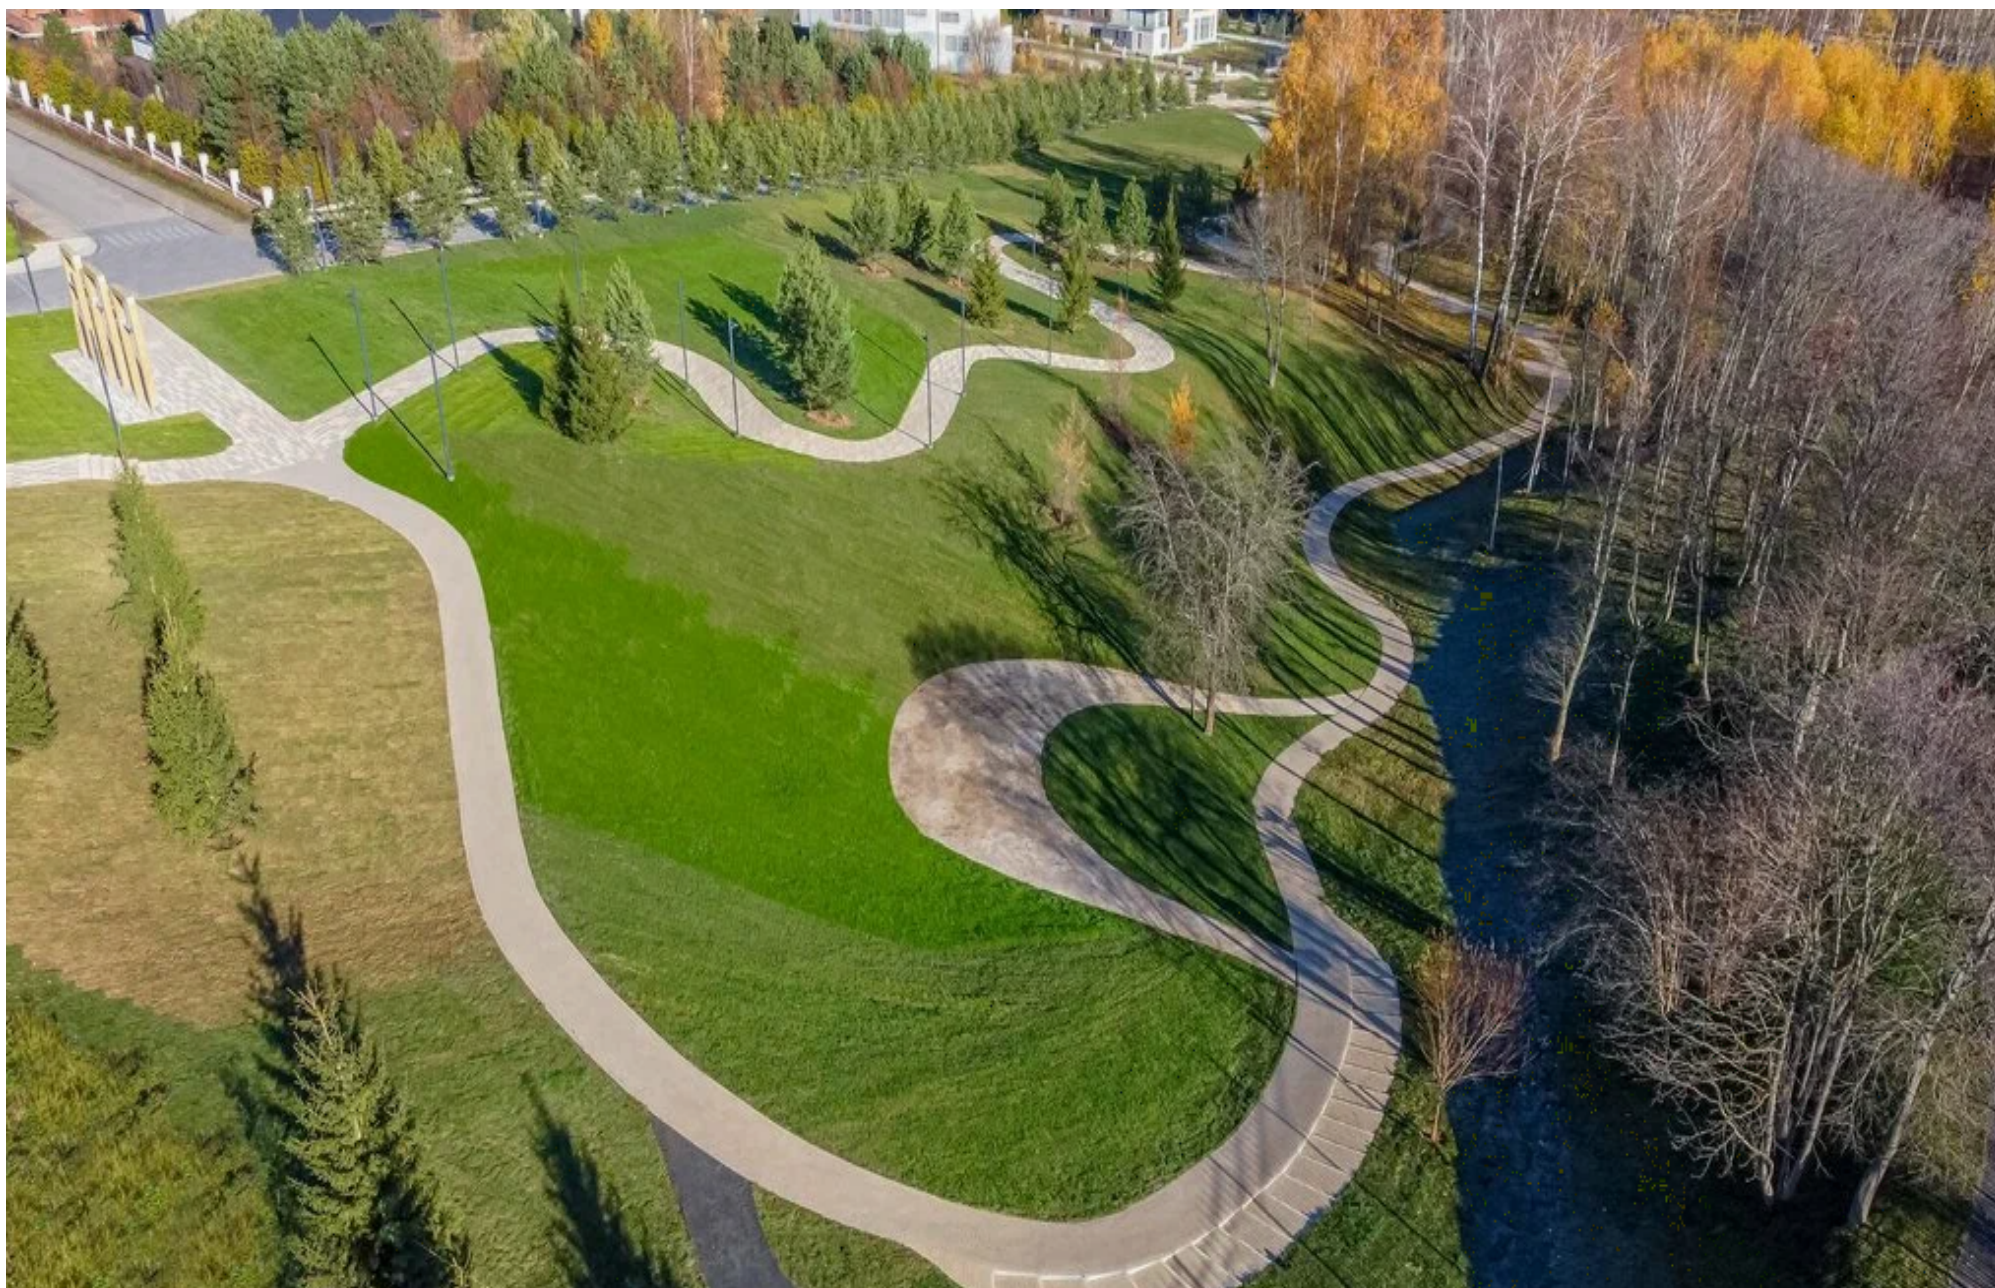

апрапр  
прапра  
10 000 \$  
м2

прпапрапрпара

Стоимость за м<sup>2</sup>: inf \$

**Благодарим за внимание!**

С удовольствием ответим на  
Ваши дополнительные  
вопросы

**+7 (985) 222 47 47**

📍 127051, Москва,  
Большой Каретный переулок,  
д. 24, стр. 2