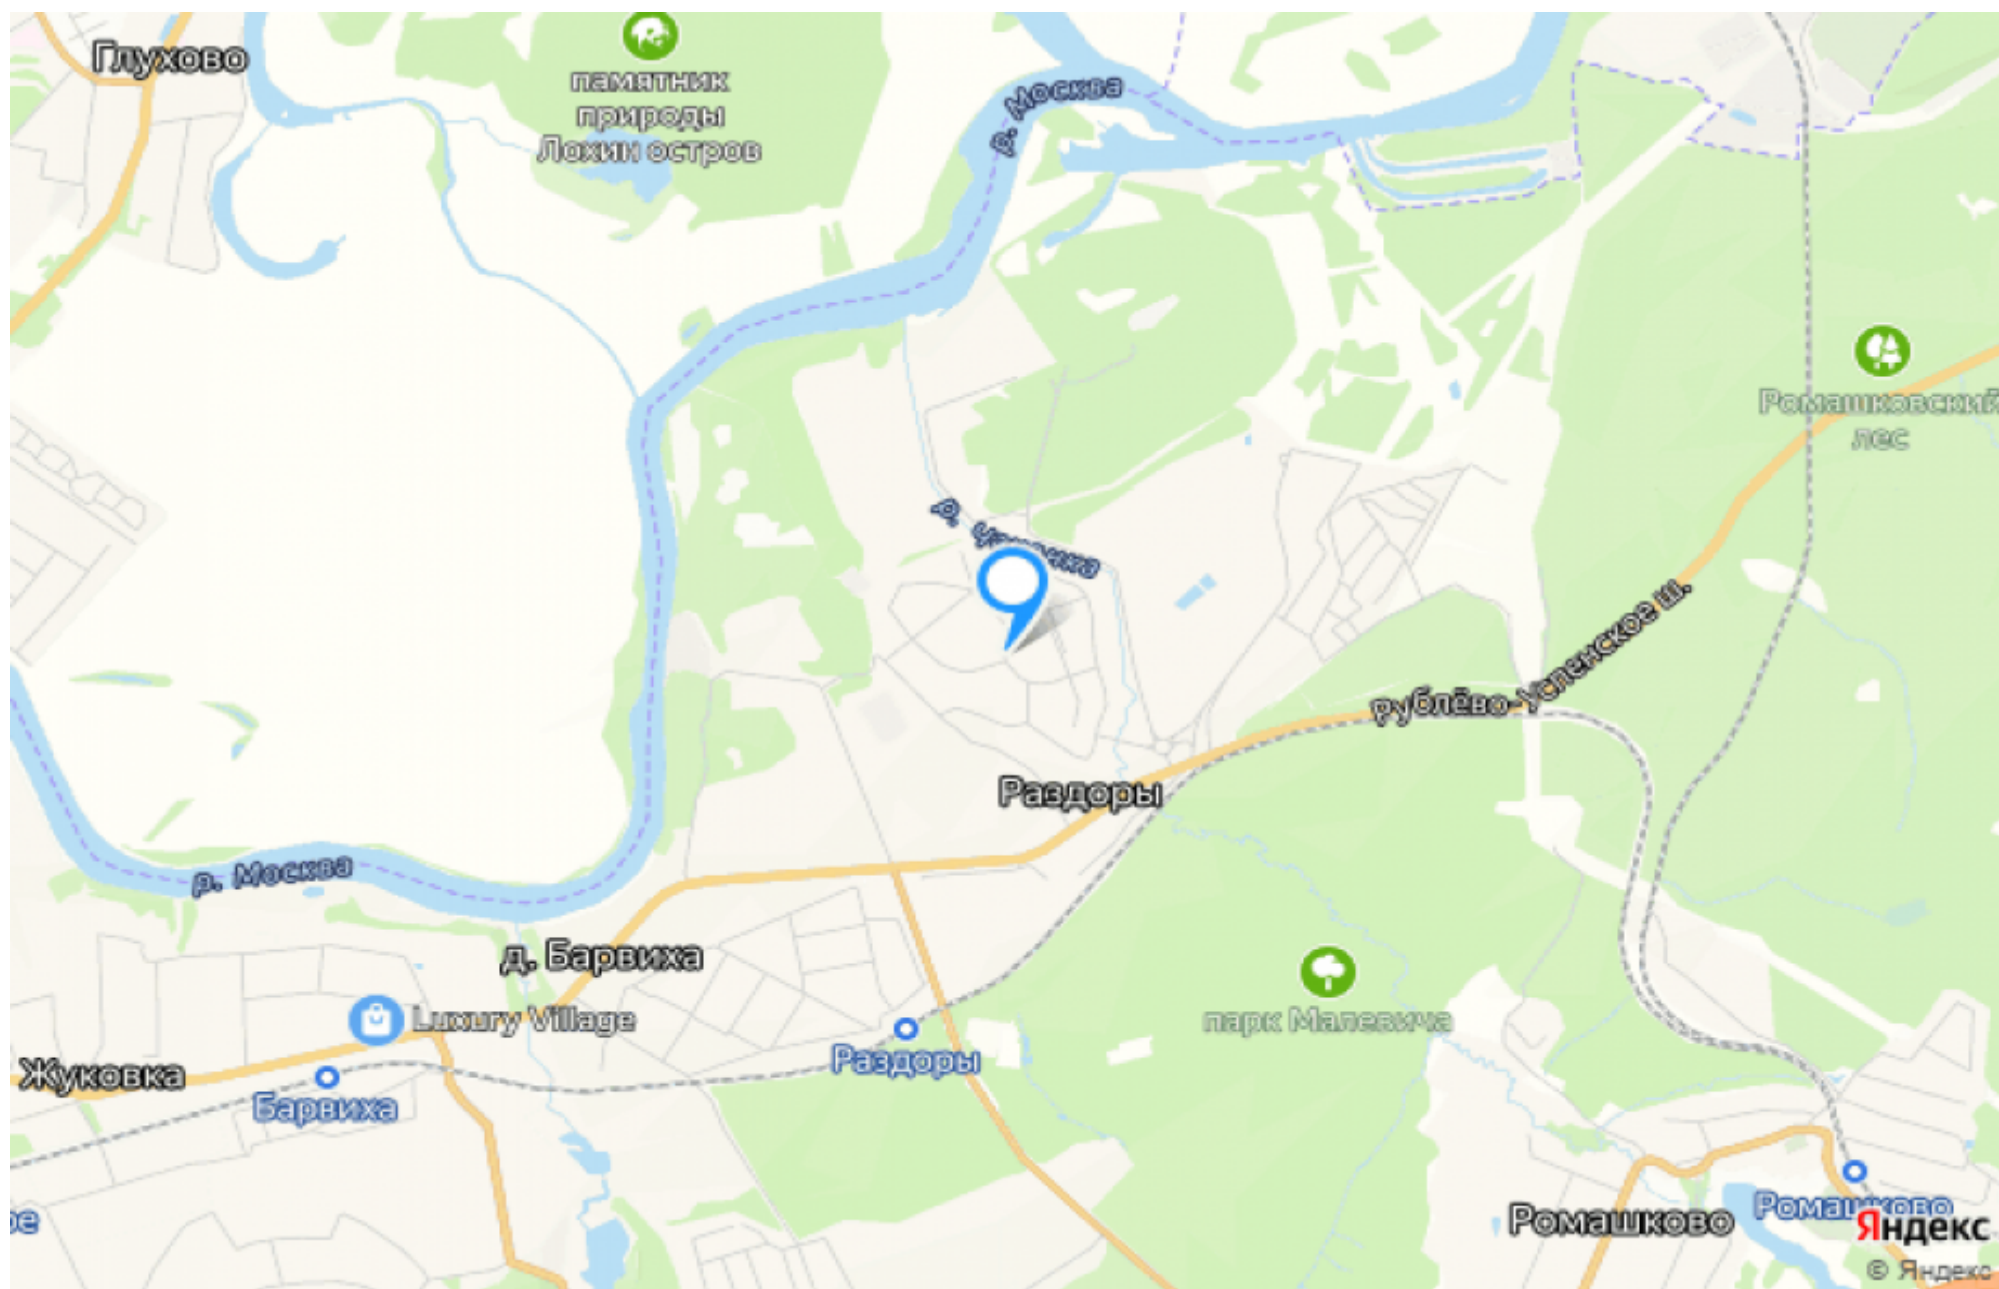

Участок в КП "Раздоры - 2"

5 км от МКАД, Рублево-Успенское шоссе

5 500 000 \$

25 сот.

В посёлке Раздоры-2 продаётся участок. Он правильной формы, находится в собственности и не имеет рекреационной зоны. На участке есть электричество мощностью 50 кВт.

Площадь участка: 25 сот.

Благодарим за внимание!

С удовольствием ответим на
Ваши дополнительные
вопросы

+7 (985) 222 47 47

 127051, Москва,
Большой Каретный переулок,
д. 24, стр. 2

 **Время работы:**
с 10:00 до 19:00