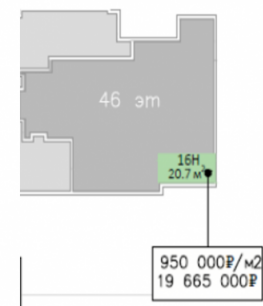

Торговое помещение Павелецкая Сити  
1 очередь  
Дубининская 69  
19 665 000 ₽  
21 м2

Предлагается прекрасное торговое помещение,  
прямоугольной формы в новом жилом комплексе Павелецкая  
Сити 1 очередь. В жилом комплексе будет проживать около 5  
000 человек.

Стоимость за м<sup>2</sup>: 936 429 Р

Этаж: 1/null

Отделка: Без отделки

**Корпус 5**

2 очередь - IQ 2024 года

Высота потолков:

От 5 метров