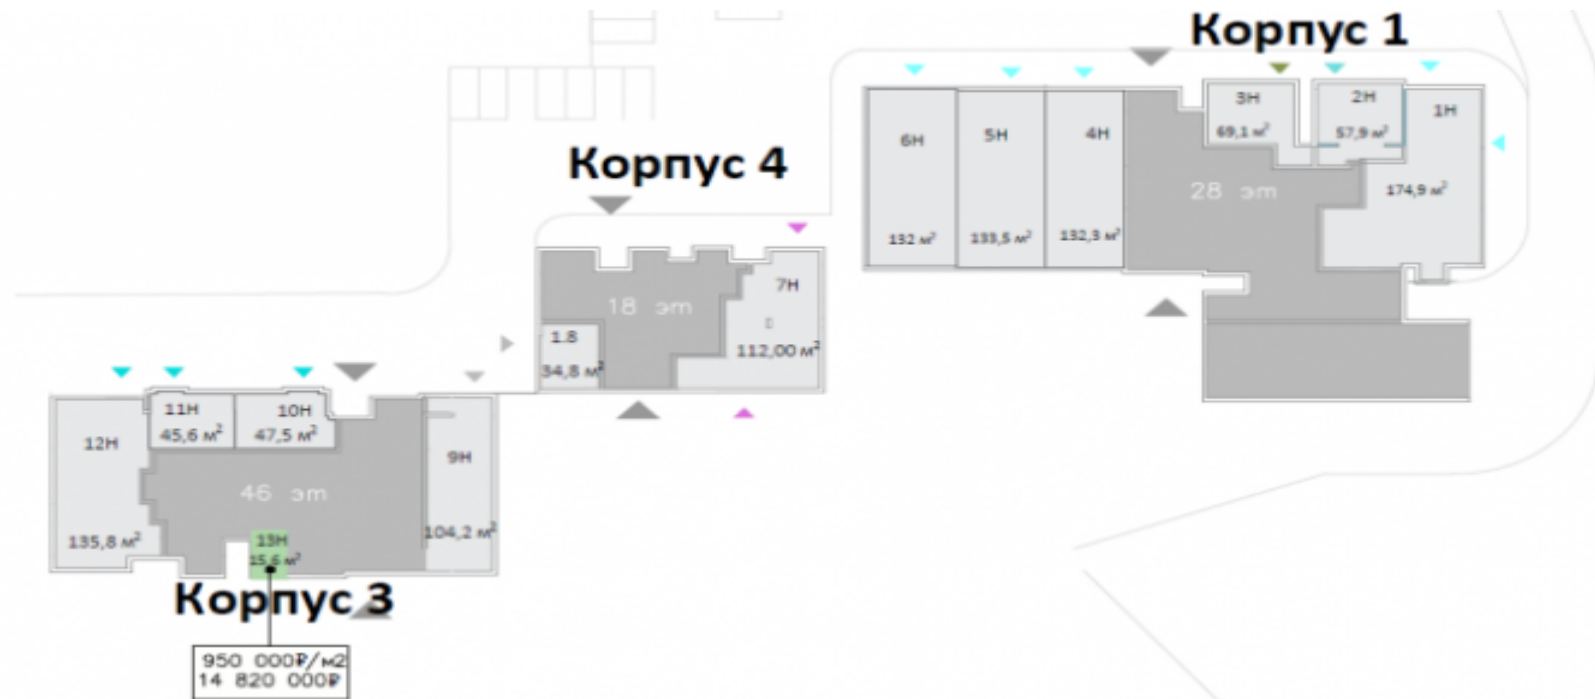

Торговое помещение Павелецкая Сити  
1 очередь  
Дубининская 69  
19 665 000 ₽  
21 м2

Предлагается прекрасное торговое помещение,  
прямоугольной формы в новом жилом комплексе Павелецкая  
Сити 1 очередь. В жилом комплексе будет проживать около 5  
000 человек.

Стоимость за м<sup>2</sup>: 936 429 Р

Этаж: 1/null

Отделка: Без отделки

**Корпус 5**

## Павелецкая Сити, 1,2 очередь – Дубининская улица, 69

Расчетное количество жителей:

4640 человек при 100% заселении

Количество квартир:

1 очередь - 902 квартиры

2 очередь - 954 квартиры

Срок ввода:

1 очередь - IIQ 2023 года

2 очередь - IQ 2024 года

Высота потолков:

От 5 метров