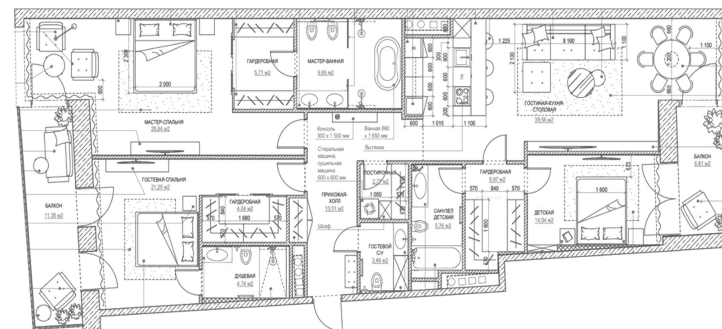

Снегири Эко_25_img.png

ул. Минская, д.1-26

187 000 000 ₽

170 м2

Квартира с 3-мя спальнями общей площадью 170 м² в клубном комплексе премиум-класса «Снегири Эко» на берегу Мосфильмовского пруда. Выполнена светлая дизайнерская отделка с использованием ценных пород дерева и натурального камня, на полу уложена паркетная доска. Планировка: большая гостиная, кухня- столовая, 3 спальни с санузлами и гардеробными, просторные холлы, постирочная, гостевой санузел, две лоджии. Потолки высотой 3,2 метра, большие панорамные окна с двухкамерными энергосберегающими стеклопакетами максимизируют количество света и придают дополнительный объём. Окна выходят на разные стороны света, с видом в благоустроенный двор и на Поклонную гору

 Стоимость за м²: 1 100 000 Р

 Спальни: 3

 Этаж: 4/8

 Отделка: С отделкой

+7 (985) 222 47 47

127051, Москва, Большой
Каретный переулок, д. 24, стр. 2

Время работы: с 10:00 до 19:00

info@mhburo.ru