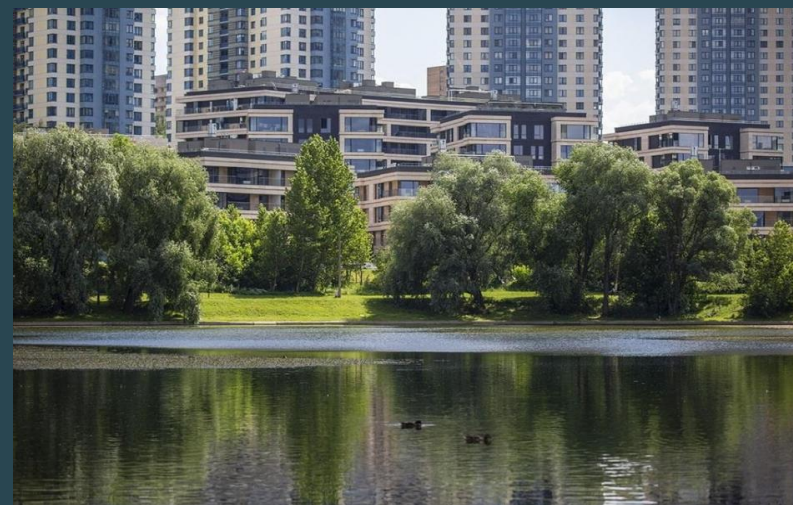

Видовая квартира в ЖК Снегири Эко. Квартира свободной планировки, занимает весь 5 этаж корпуса. Благодаря панорамному остеклению и большому количеству окон квартира очень светлая. Из окон открываются виды на озеро, Парк Победы, Москва Сити и внутренний двор.

Отдельно предлагается 2-ве кладовки.

Жилой комплекс Снегири Эко представляет образец современной архитектуры, разработанный именитым архитектурным бюро RMJM Scotland Ltd.

Архитектурный образ поселка составляют панорамное остекление, натуральное дерево, камень - все то, что гармонично объединяет комплекс с естественной красотой природы этой местности.

Главным украшением жилого комплекса Снегири Эко является закрытая придомовая территория в 5 Га на берегу озера, где ландшафтными дизайнерам удалось создать уникальную растительную среду в окружении рукотворных прудов и каналов, беседок и цветников.