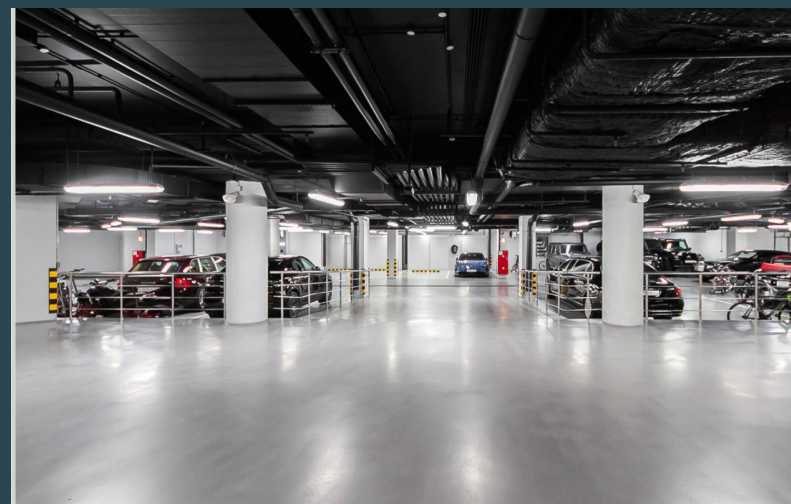

Предлагается 4-КОМНАТНАЯ КВАРТИРА в премиальном жилом комплексе "Снегири Эко". СВОБОДНАЯ ПЛАНИРОВКА, отсутствие стен и отделки позволят спроектировать каждую комнату по своему усмотрению, продумать дизайн до мелочей и обустроить для себя и своей семьи максимально комфортную и уютную квартиру.

Благодаря большому количеству ПАНОРАМНЫХ ОКОН, каждая комната наполнена естественным светом, ВИДЫ на воду, парк и тихий внутренний двор.

SNEGIRI ECO - комплекс клубных домов, занимающий 5 гектаров благоустроенной, огороженной и охраняемой территории.

Из дома можно напрямую спуститься в благоустроенный парк на берегу озера. Въезд в жилой комплекс осуществляется с улиц Минская и Мосфильмовская.

Поселок располагает обширной инфраструктурой для жильцов комплекса: спал-зона, детское дошкольное учреждение, ресторан, супермаркет, различные службы быта.

Подземный паркинг, кладовые помещения.

Стоимость за м²: 1 039 326 ₽

Спальни: 3

Этаж: 6

Отделка: Без отделки