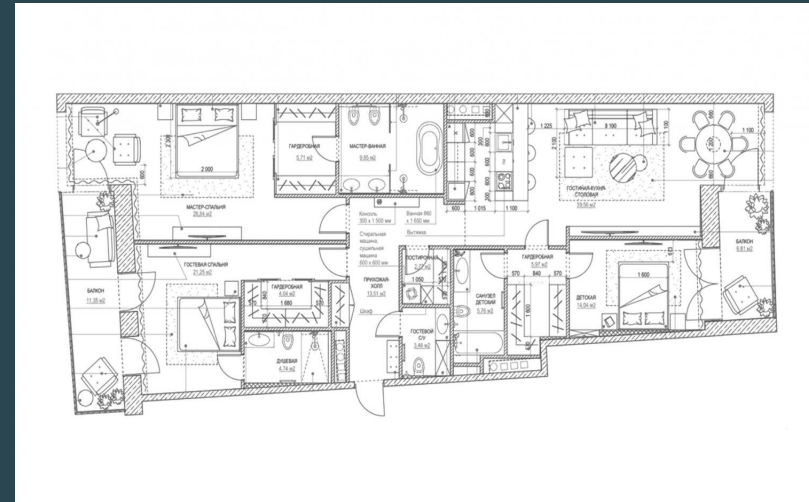

Снегири Эко

ул. Минская, д.1-26

187 000 000 ₽

170 м2

Квартира с 3-мя спальнями общей площадью 170 м² в клубном комплексе премиум-класса «Снегири Эко» на берегу Мосфильмовского пруда. Выполнена светлая дизайнерская отделка с использованием ценных пород дерева и натурального камня, на полу уложена паркетная доска. Планировка: большая гостиная, кухня- столовая, 3 спальни с санузлами и гардеробными, просторные холлы, постирочная, гостевой санузел, две лоджии. Потолки высотой 3,2 метра, большие панорамные окна с двухкамерными энергосберегающими стеклопакетами максимизируют количество света и придают дополнительный объём. Окна выходят на разные стороны света, с видом в благоустроенный двор и на Поклонную гору

 Стоимость за м²: 1 100 000 Р

 Спальни: 3

 Этаж: 4/8

 Отделка: С отделкой

Благодарим за внимание!

С удовольствием ответим на
Ваши дополнительные
вопросы

+7 (985) 222 47 47

 127051, Москва,
Большой Каретный переулок,
д. 24, стр. 2