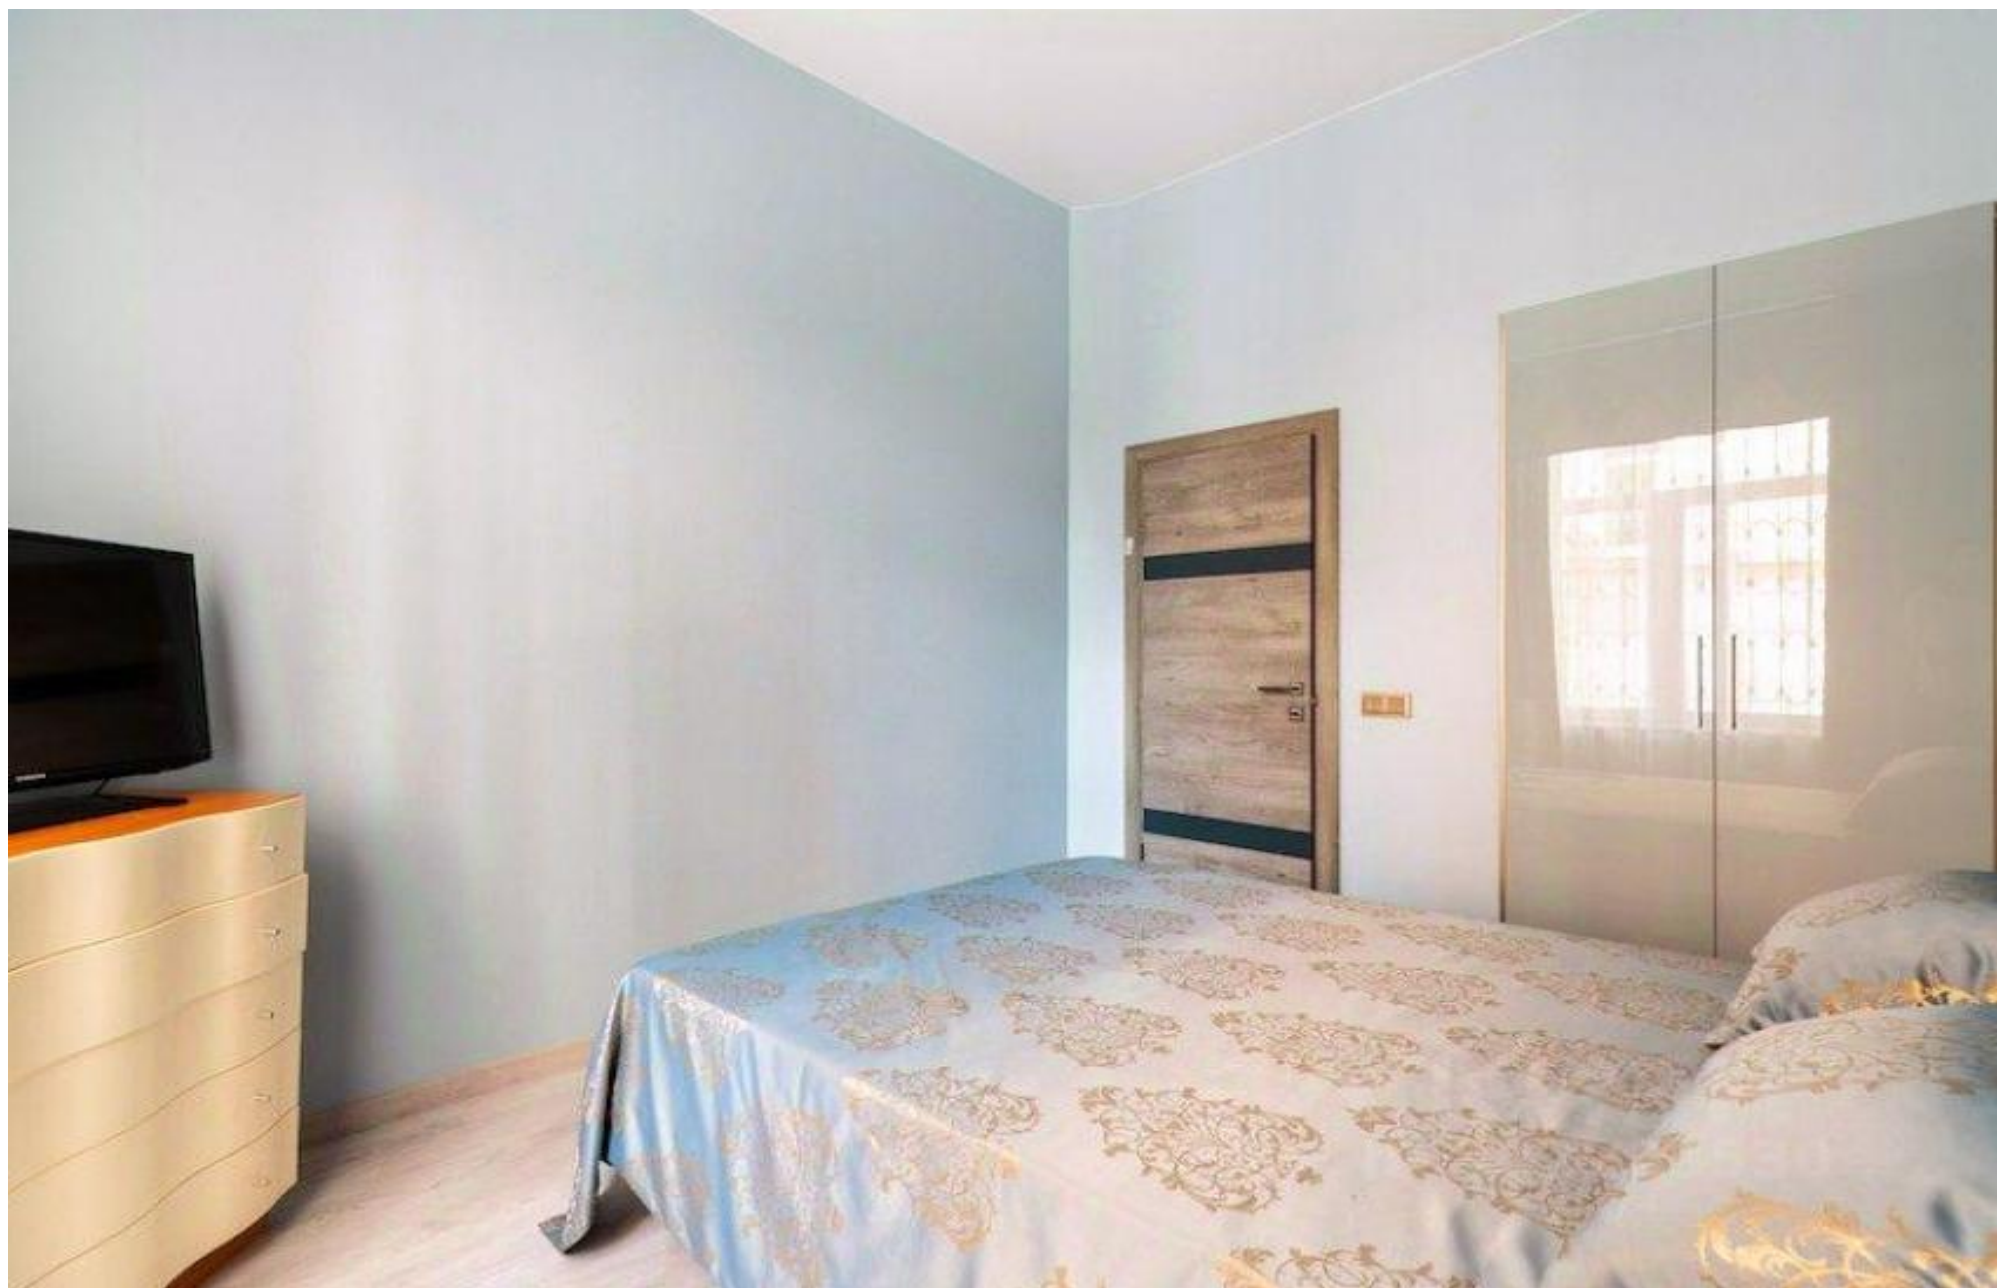

Смоленка

Плущиха ул., д.26/2

200 000 ₽

85 м²

Дореволюционный дом, консьерж, охрана, закрытая территория. Высококачественный ремонт. Полностью меблирована, мебель дорогая современная. Большая кухня-столовая объединена с гостиной. 2 спальни. В гостиной мягкая мебель, ЖК ТВ, секционная мебель. В спальне 2-х спальная кровать, шкаф-купе. Кухня под единой столешницей, ПММ, СМА, холодильник с ледогенератором, теплый пол - мрамор. СУС, ЕВРО стандарт, ванна с гидромассажем, качественная дорогая сантехника. Огромный встроенный зеркальный шкаф-купе в прихожей. Дополнительно: улучшенная шумоизоляция, встроенные шкафы, бронированная дверь, в подъезде ремонт под евро. Тихий двор. Пешая доступность от двух станций метро - Киевская, Смоленская.

Стоимость за м²: 2 353 ₽

Высота потолков: 3 м

Спальни: 2

Этаж: 2

Благодарим за внимание!

С удовольствием ответим на
Ваши дополнительные
вопросы

+7 (985) 222 47 47

 127051, Москва,
Большой Каретный переулок,
д. 24, стр. 2