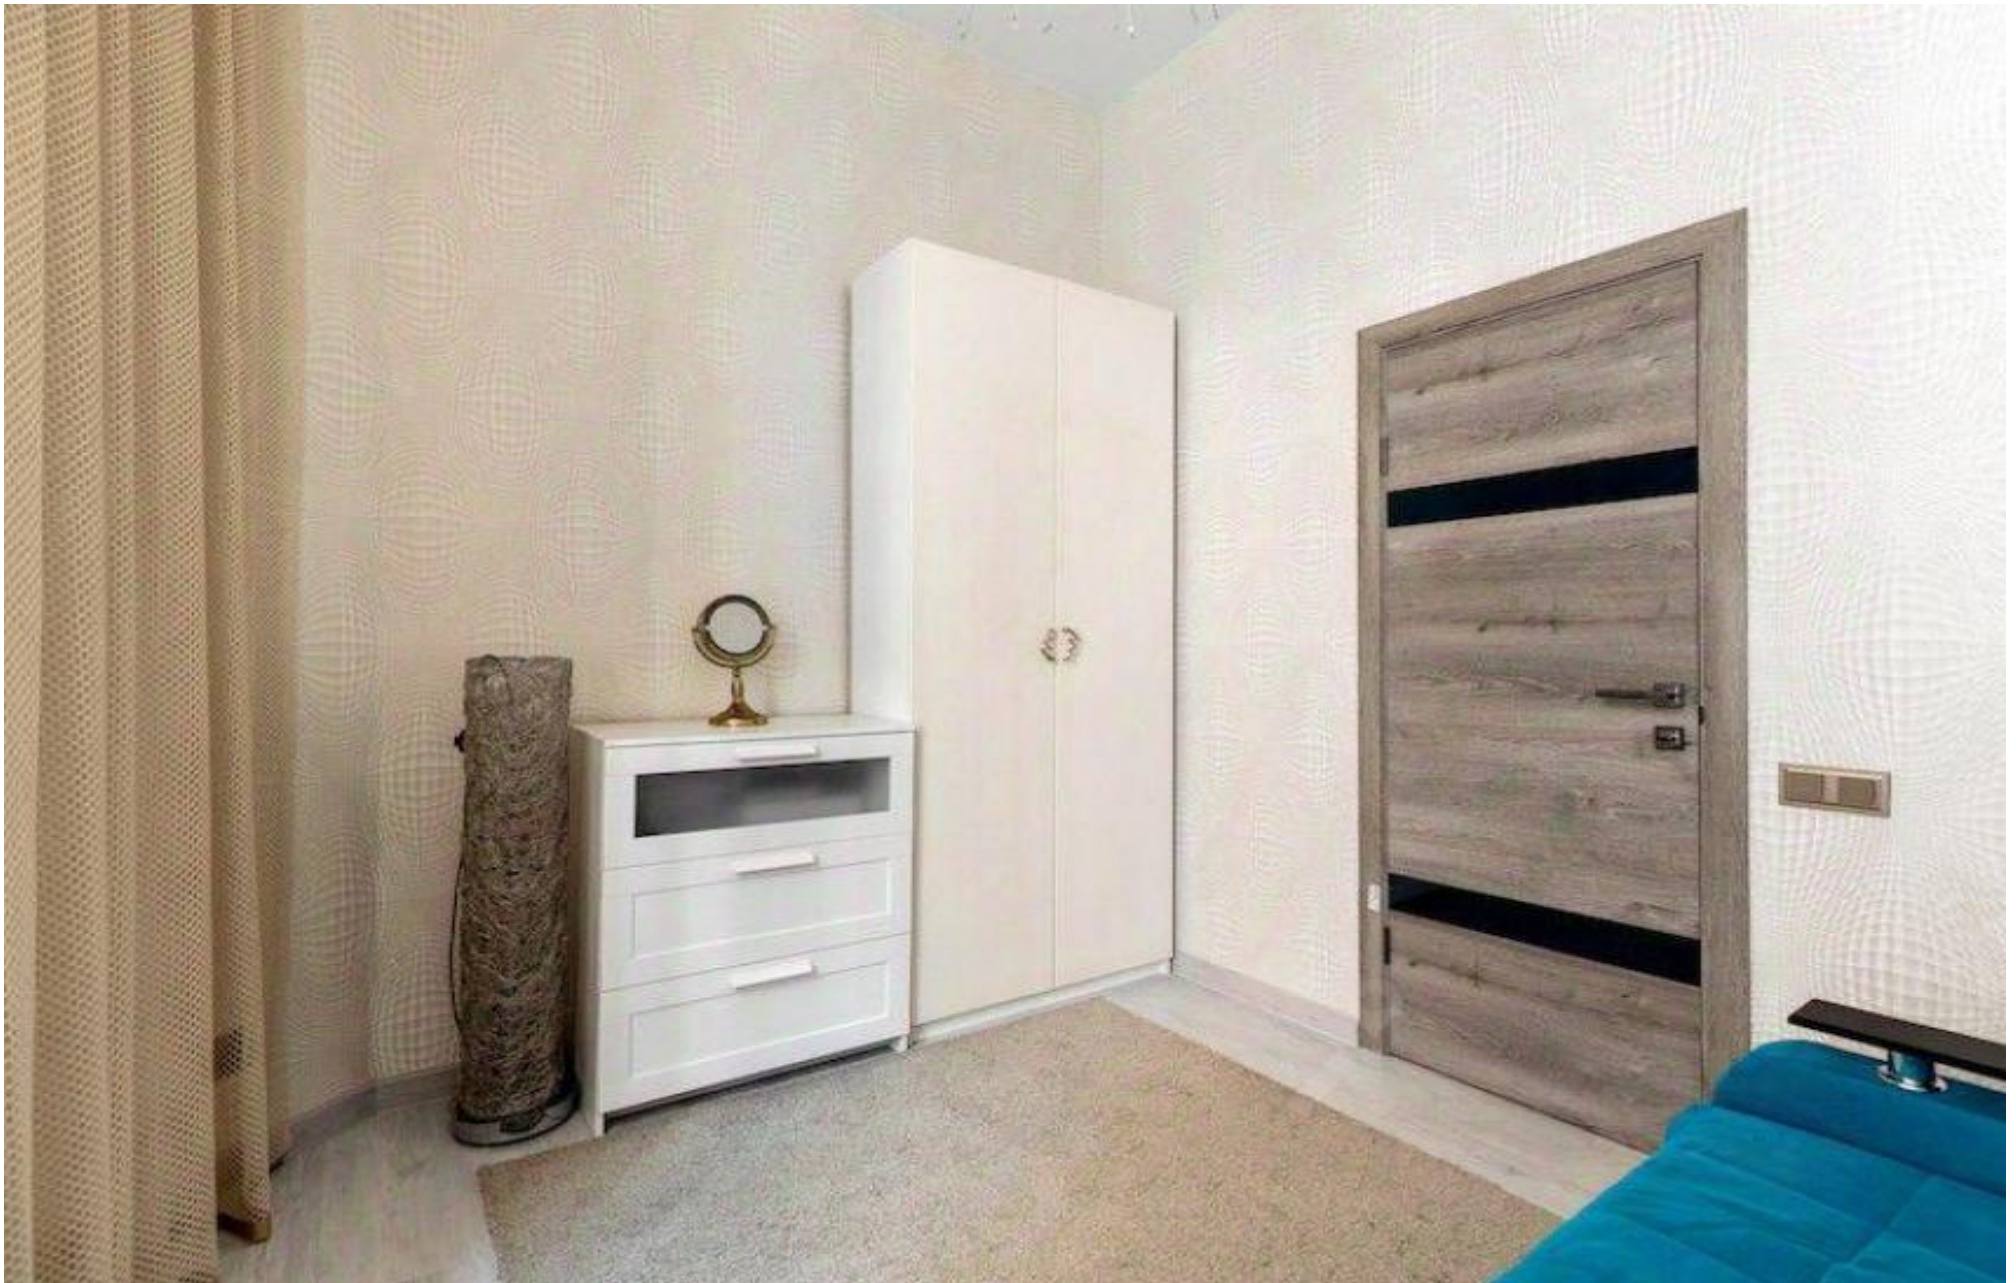

Смоленка

Плущиха ул., д.26/2

200 000 ₽

85 м²

Дореволюционный дом, консьерж, охрана, закрытая территория. Высококачественный ремонт. Полностью меблирована, мебель дорогая современная. Большая кухня-столовая объединена с гостиной. 2 спальни. В гостиной мягкая мебель, ЖК ТВ, секционная мебель. В спальне 2-х спальная кровать, шкаф-купе. Кухня под единой столешницей, ПММ, СМА, холодильник с ледогенератором, теплый пол - мрамор. СУС, ЕВРО стандарт, ванна с гидромассажем, качественная дорогая сантехника. Огромный встроенный зеркальный шкаф-купе в прихожей. Дополнительно: улучшенная шумоизоляция, встроенные шкафы, бронированная дверь, в подъезде ремонт под евро. Тихий двор. Пешая доступность от двух станций метро - Киевская, Смоленская.

Стоимость за м²: 2 353 ₽

Высота потолков: 3 м

Спальни: 2

Этаж: 2

Благодарим за внимание!

С удовольствием ответим на
Ваши дополнительные
вопросы

+7 (985) 222 47 47

 127051, Москва,
Большой Каретный переулок,
д. 24, стр. 2