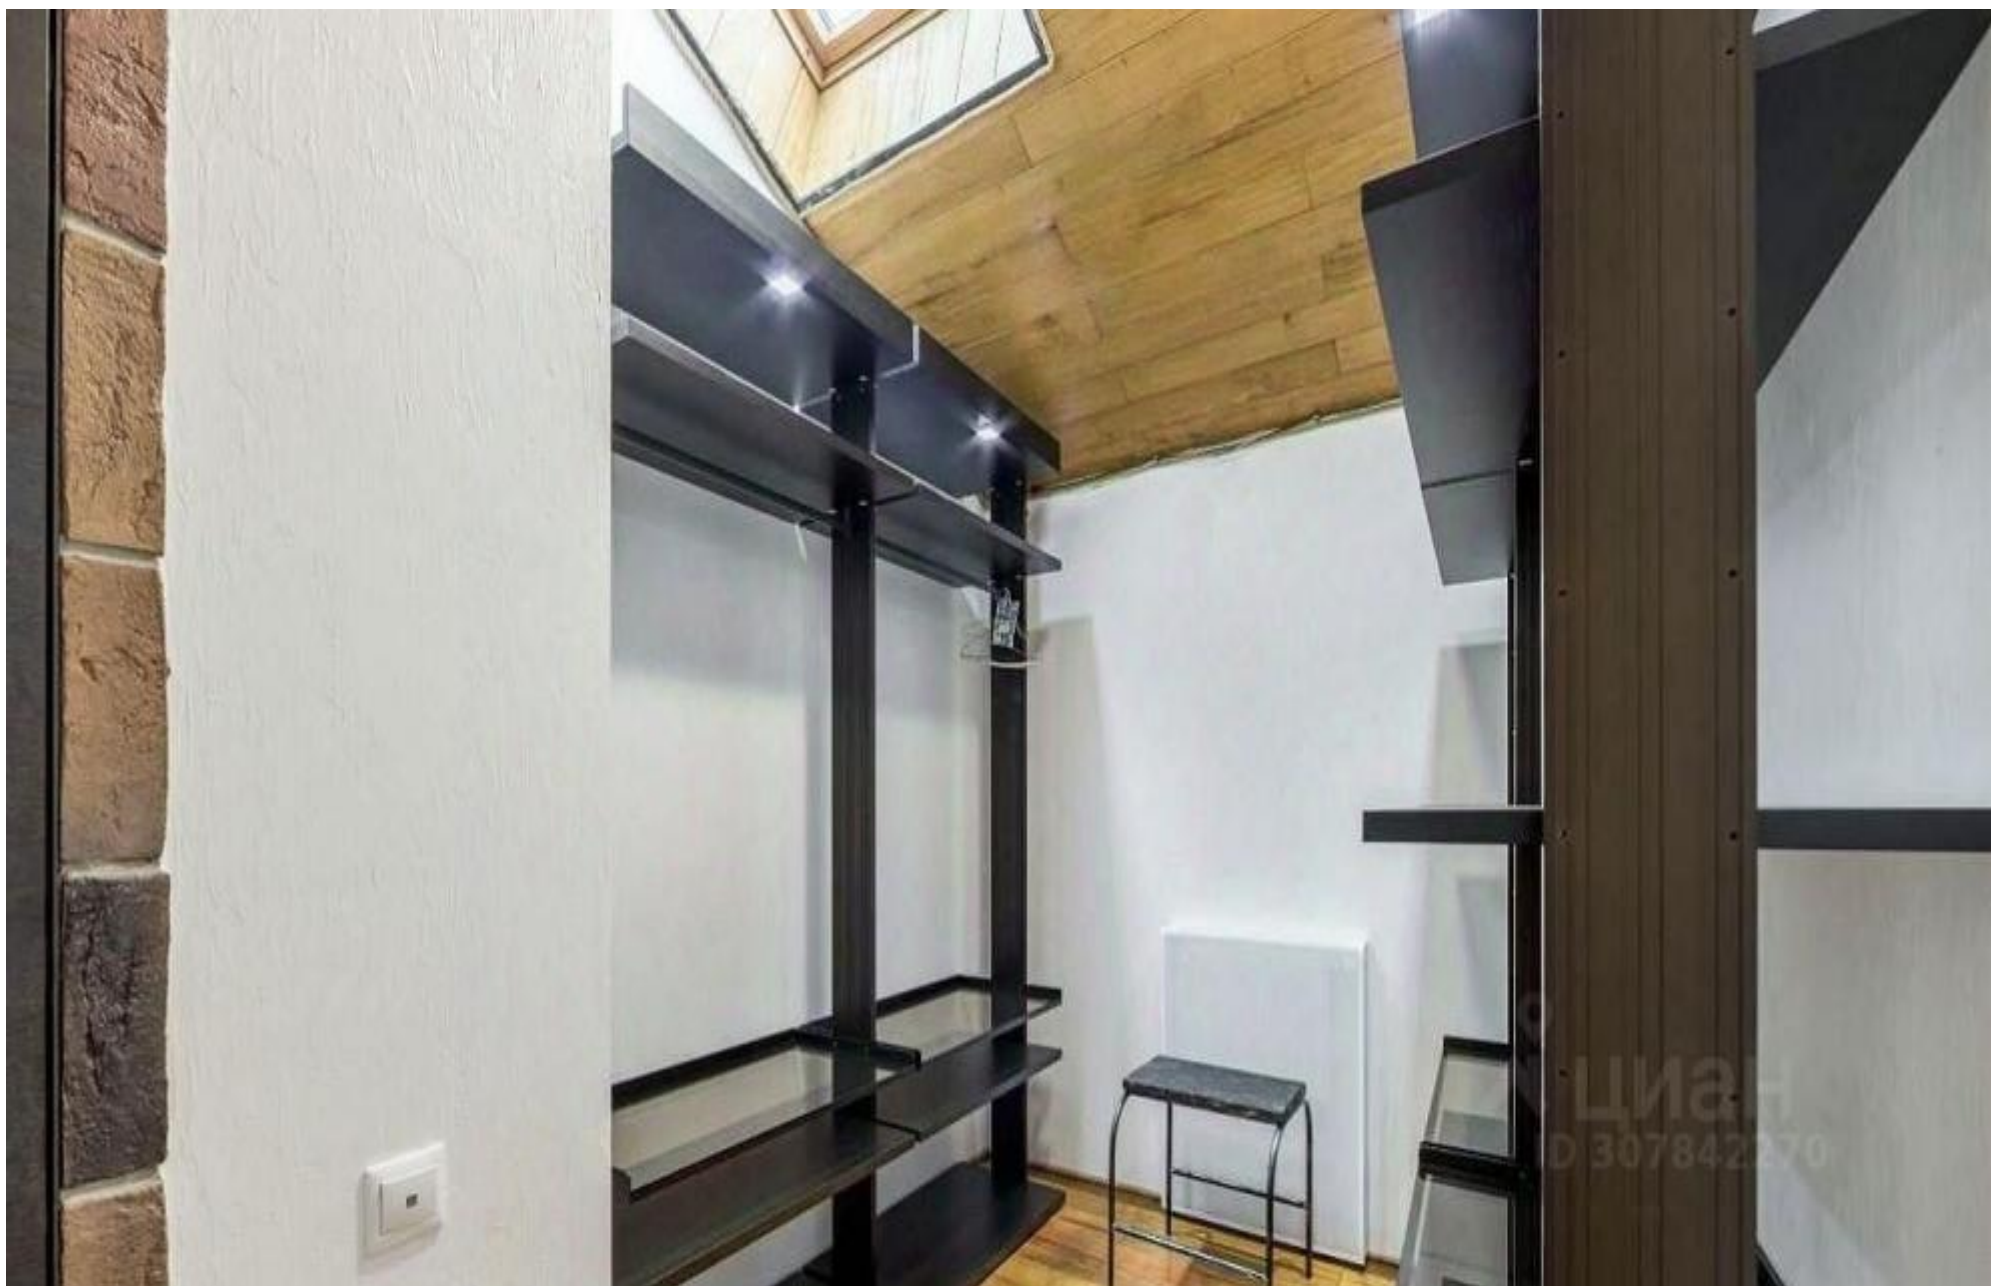

Сдается 5-комн. квартира, 220 м2

Москва, САО, р-н Хорошевский, проезд Аэропорта, 8

800 000 ₽

220 м2

В аренду предлагается трёхэтажный таунхаус площадью 220 м² в комплексе Studio 8 рядом с Ходыкинским полем. Отделка в стиле лофт, стены облицованы тёмно-красным кирпичом. Полы выложены крупным керамогранитом и доской из натурального дерева. Высокие потолки в сочетании с панорамным остеклением наполняют пространство светом.

Таунхаус укомплектован мебелью и бытовой техникой. В гостиной установлен действующий дровяной камин, спланирована столовая зона на 8 персон. Кухня оснащена встроенной техникой Neff. На верхние этажи ведёт изящная лестница с коваными перилами и деревянными ступенями. На третьем этаже предусмотрены дополнительные мансардные окна.

Стоимость за м²: 3 636 Р

Высота потолков: 3.1 м

Спальни: 3

Этаж: 2

Благодарим за внимание!

С удовольствием ответим на
Ваши дополнительные
вопросы

+7 (985) 222 47 47

 127051, Москва,
Большой Каретный переулок,
д. 24, стр. 2