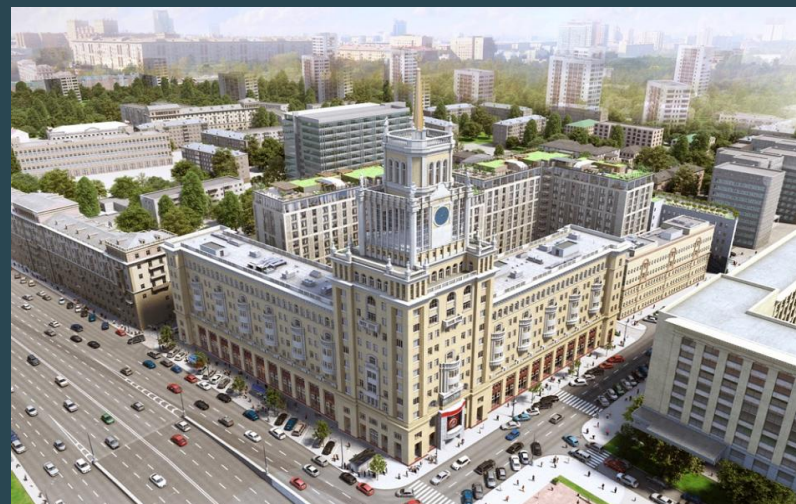

Сады Пекина

Большая Садовая улица , 5, корп.1

76 000 000 ₺

123.2 м2

Предлагаем апартаменты свободной планировки в жилом комплексе "Сады Пекина".

По плану возможно обустроить гостиную, кухню - столовую, master bedroom со своей ванной комнатой, гостевую спальню, гостевой санузел. Машино место отдельным предложением.

"Сады Пекина" - это уникальный комплекс входящий в состав монументальной гостиницы Пекин.

Элитный квартал состоит из 2-х 13 - этажных корпусов с апартаментами, на верхних этажах располагаются просторные пентхаусы с живыми садами, а так же бизнес центр класса А.

Сады Пекина раскинулись в непосредственной близости от Триумфальной площади, Московского Академического Театра Сатиры, Концертного зала им. Чайковского, Театра им. Моссовета

Стоимость за м²: 616 883 ₽

Спальни: 2