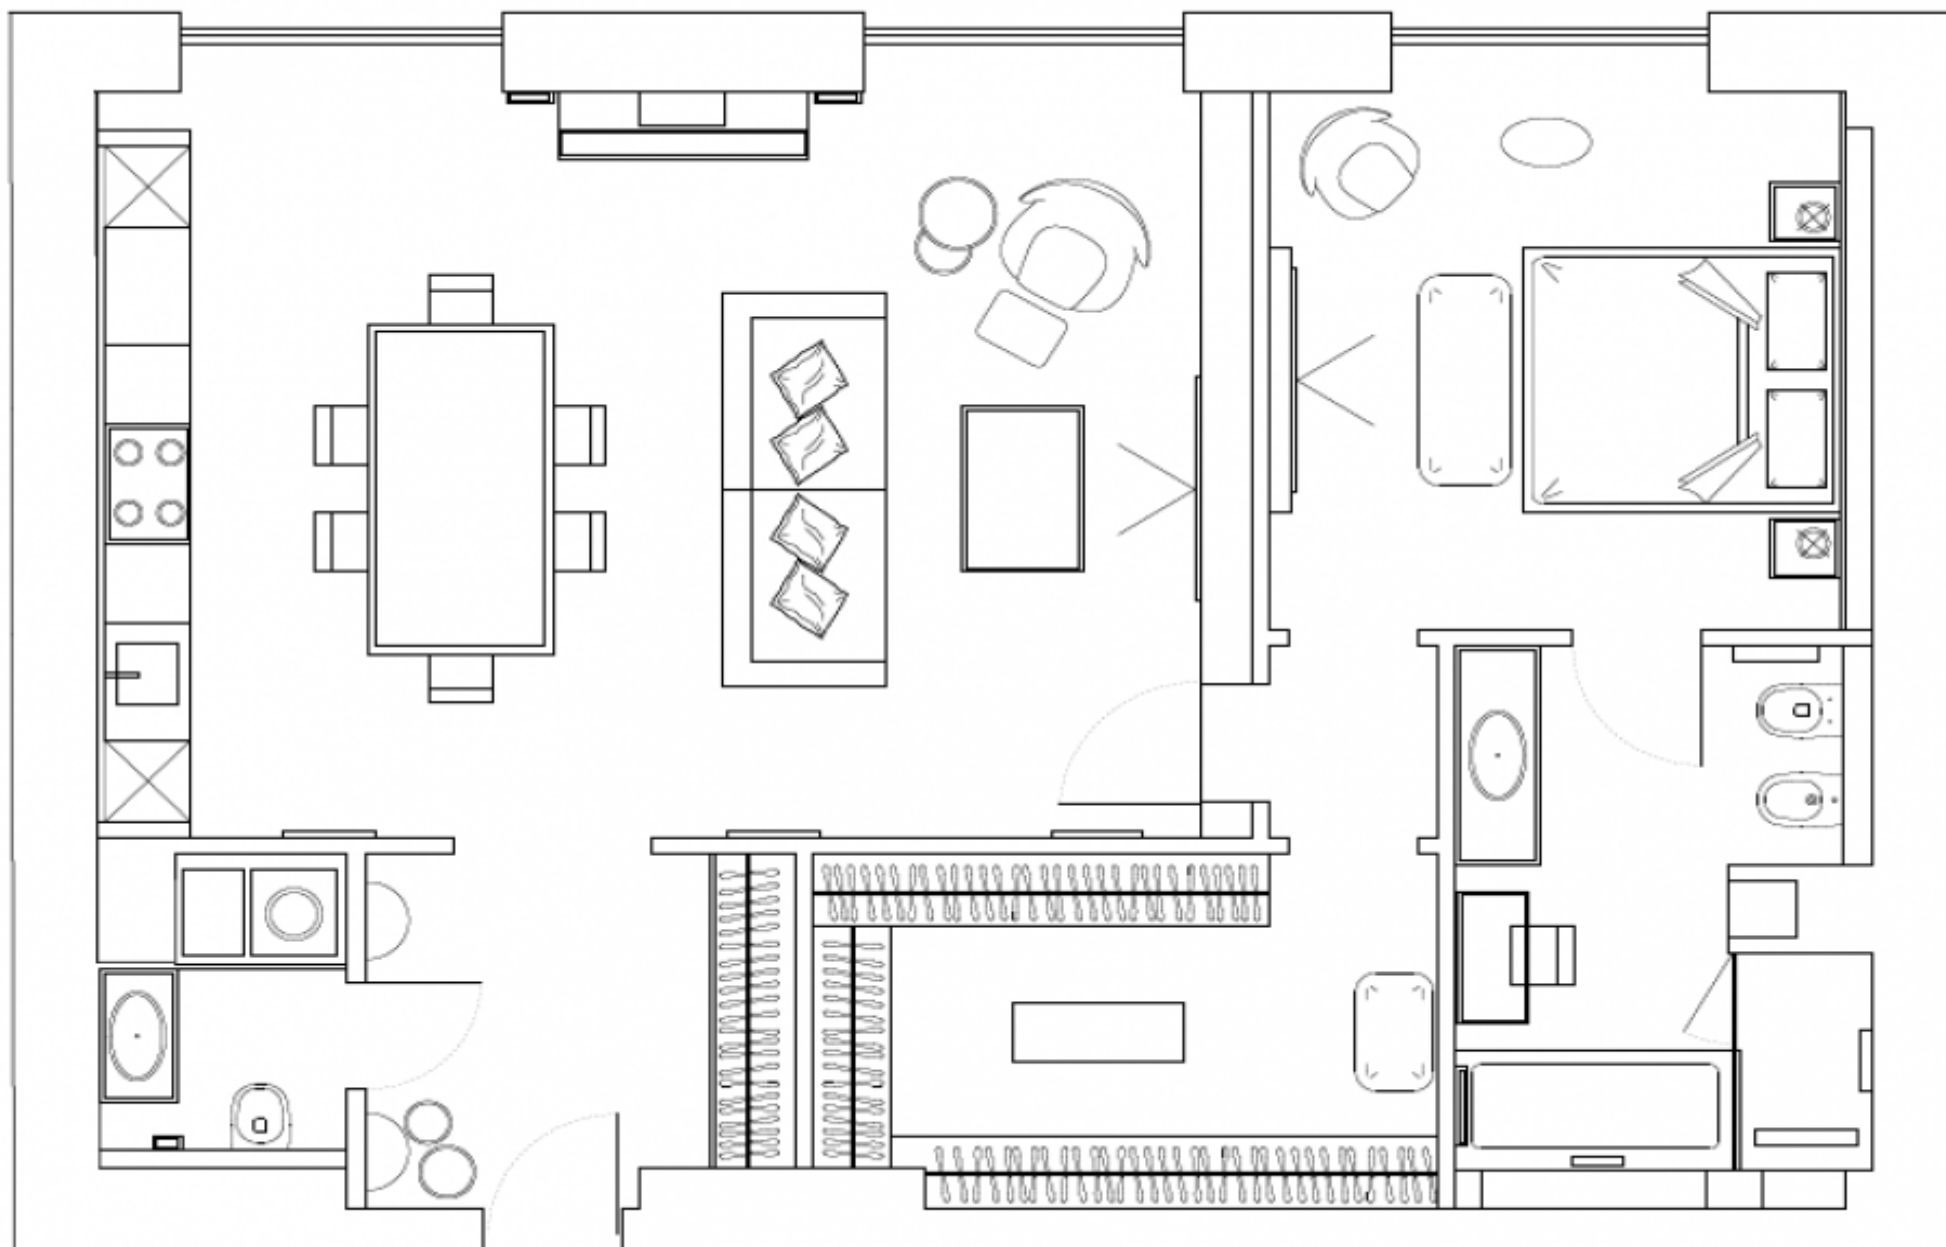

Функциональная планировка продумана до мелочей, использован каждый квадратный метр пространства. По плану обустроены просторная гостиная – столовая – кухня с био камином, спальня со своей ванной комнатой и большой гардеробной, гостевой санузел. Благодаря панорамному остеклению и светлым оттенкам интерьера апартаменты наполнены светом.

Спальни: 1

Этаж: 2/13

Отделка: Дизайнерский ремонт

**Благодарим за внимание!**

С удовольствием ответим на  
Ваши дополнительные  
вопросы

**+7 (985) 222 47 47**

 127051, Москва,  
Большой Каретный переулок,  
д. 24, стр. 2