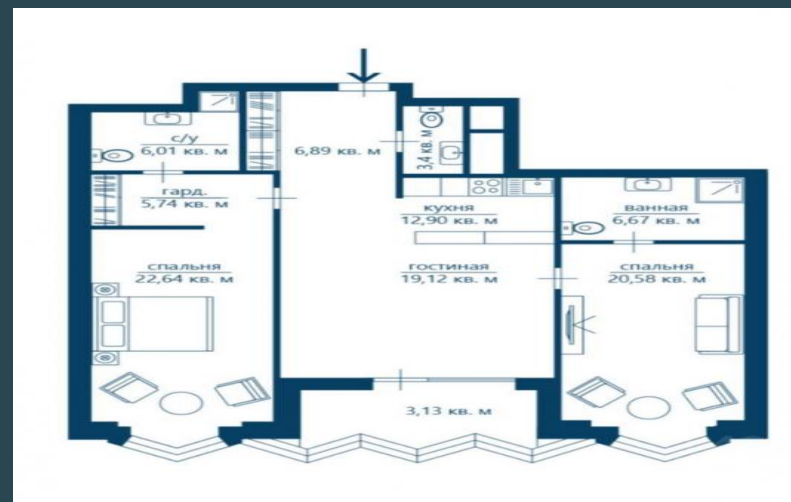

Садовые кварталы\_8\_img.png

Усачева ул., д.11Б

160 500 000 ₽

107 м2

В ЖК «Садовые кварталы» Предлагается просторная квартира площадью 107 м<sup>2</sup> Сделан дорогостоящий ремонт по индивидуальному дизайнерскому проекту с применением материалов лучших мировых производителей Жилой комплекс премиум класса Садовые кварталы. Комплекс имеет приватный и безопасный внутренний двор без машин с детскими игровыми зонами, беседками и пешеходными дорожками. Все кварталы объединяются пешеходными мостиками и красивым ландшафтным дизайном. Охраняемая , огороженная территория. На территории комплекса функционирует детский сад, магазины, кафе, рестораны, салоны красоты.

Стоимость за м<sup>2</sup>: 1 500 000 Р

Спальни: 2

Этаж: 5/13

Отделка: С отделкой

**Благодарим за внимание!**

С удовольствием ответим на  
Ваши дополнительные  
вопросы

**+7 (985) 222 47 47**

 127051, Москва,  
Большой Каретный переулок,  
д. 24, стр. 2