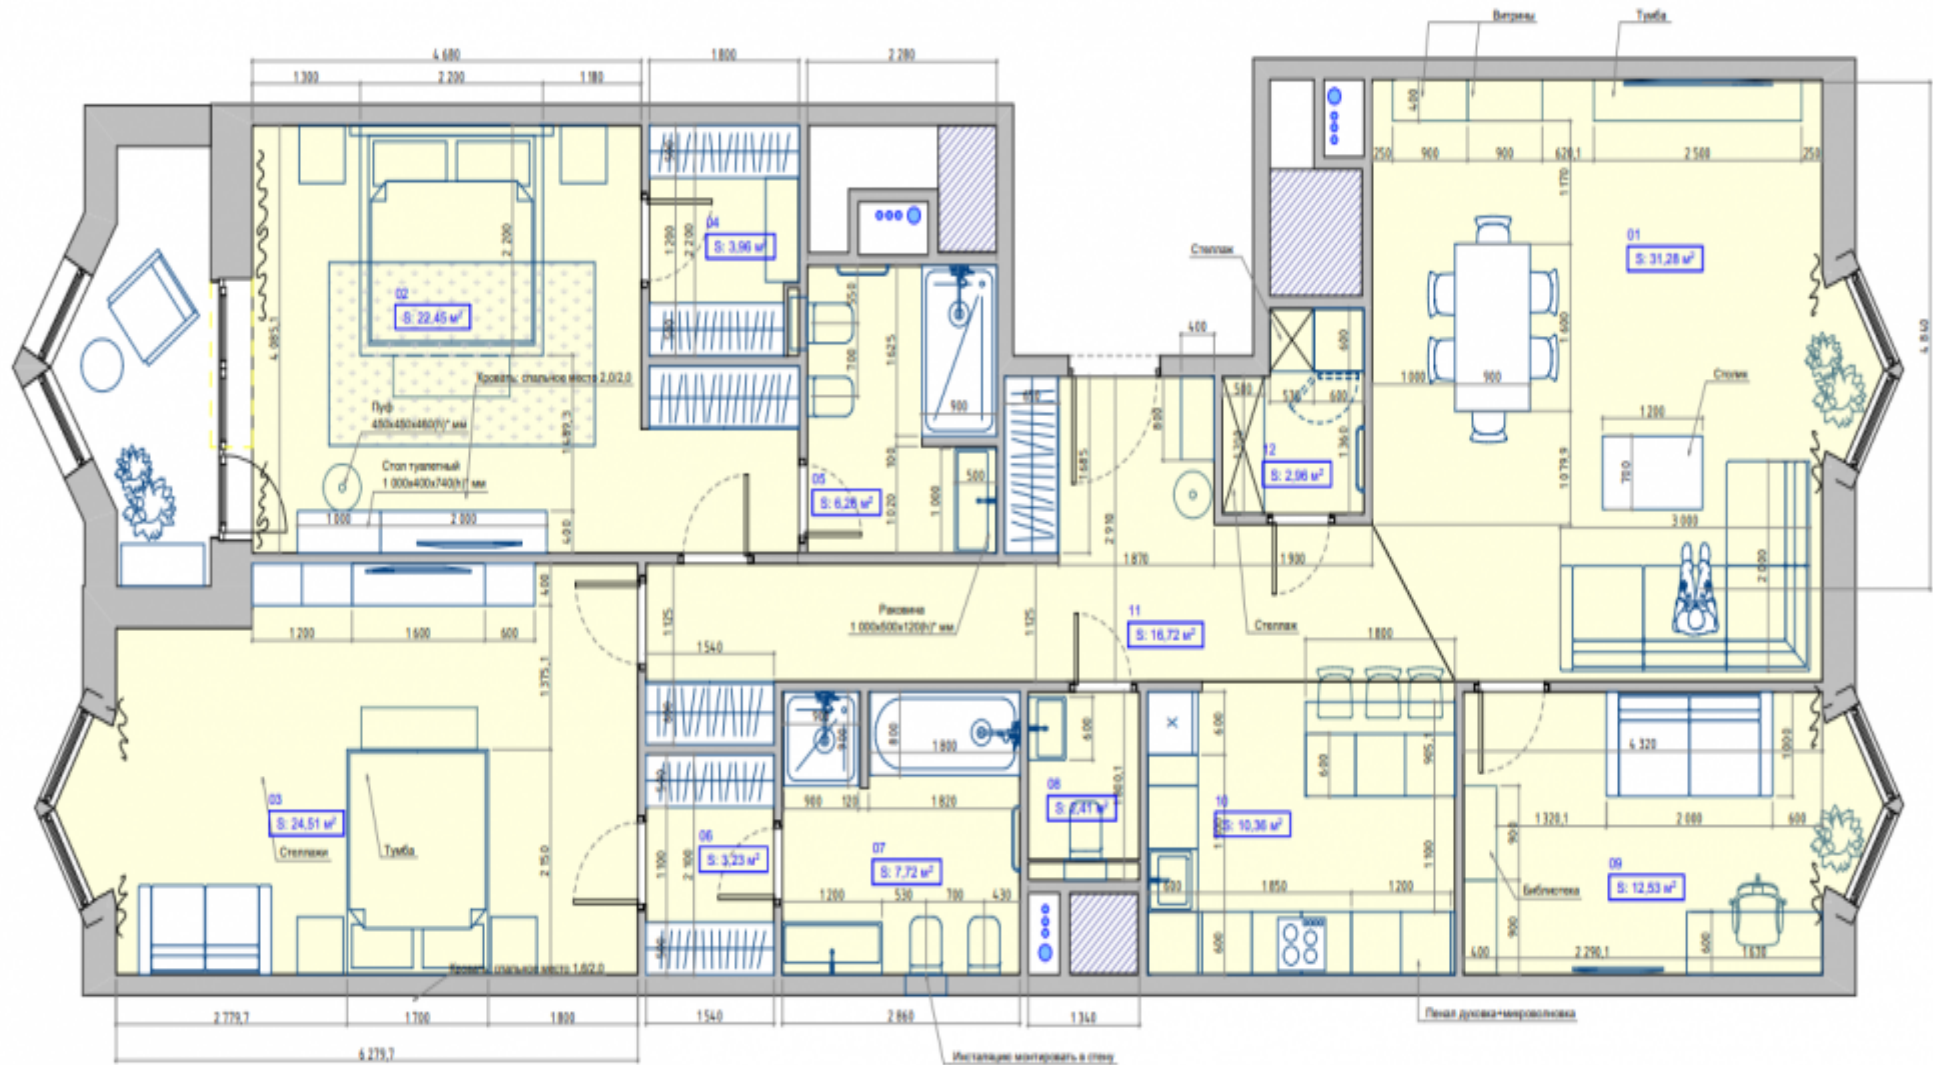

Садовые кварталы_6_img.png

Ефремова, 10с1к4/7

229 500 000 ₽

153 м2

Предлагается просторная квартира площадью 153 м². Сделан дорогостоящий ремонт по индивидуальному дизайнерскому проекту с применением материалов лучших мировых производителей. Жилой комплекс премиум класса Садовые кварталы. Комплекс имеет приватный и безопасный внутренний двор без машин с детскими игровыми зонами, беседками и пешеходными дорожками. Все кварталы объединяются пешеходными мостиками и красивым ландшафтным дизайном. Охраняемая, огороженная территория. На территории комплекса функционирует детский сад, магазины, кафе, рестораны, салоны красоты.

 Стоимость за м²: 1 500 000 Р

 Спальни: 3

 Этаж: 6/14

 Отделка: С отделкой

Благодарим за внимание!

С удовольствием ответим на
Ваши дополнительные
вопросы

+7 (985) 222 47 47

 127051, Москва,
Большой Каретный переулок,
д. 24, стр. 2