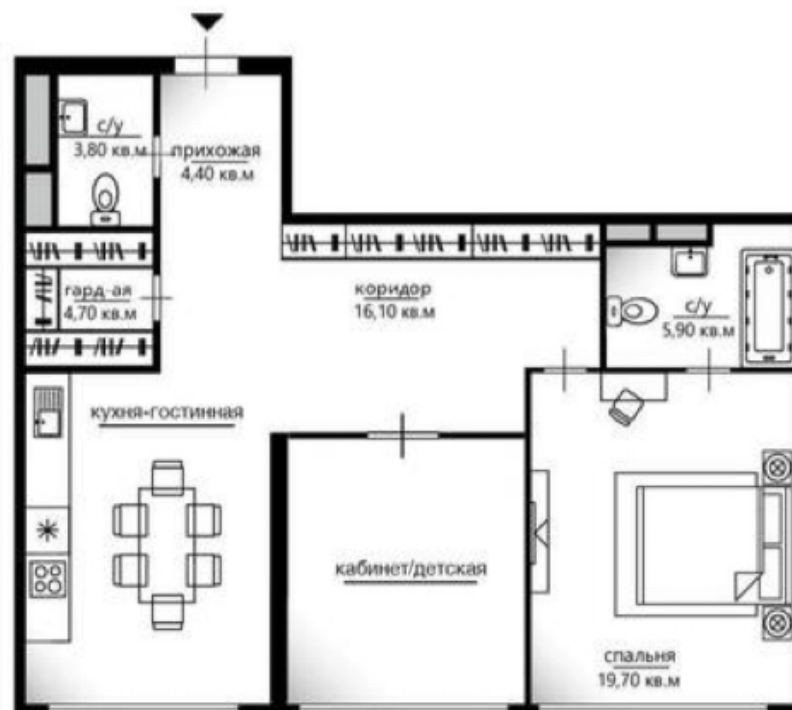

ПЛАНИРОВКА ПОЗВОЛЯЕТ ПРЕДУСМОТРЕТЬ:

кухню-гостиную, мастер-спальню с гардеробной и ванной комнатами, еще одну спальню, ванную комнату, гостевой с/у, лоджию.

Окна выходят во двор. Высота потолков 3.3 м.

УСЛОВИЯ СДЕЛКИ:

Прямая продажа, быстрый выход на сделку, Все документы готовы!

Площадь участка: сот.

Спальни: 1

Этаж: 5

ЖК Садовые кварталы
Площадь: 90 м²
Этаж: 5/15

ЖК Садовые кварталы
Площадь: 90 м²
Этаж: 5/15

Благодарим за внимание!