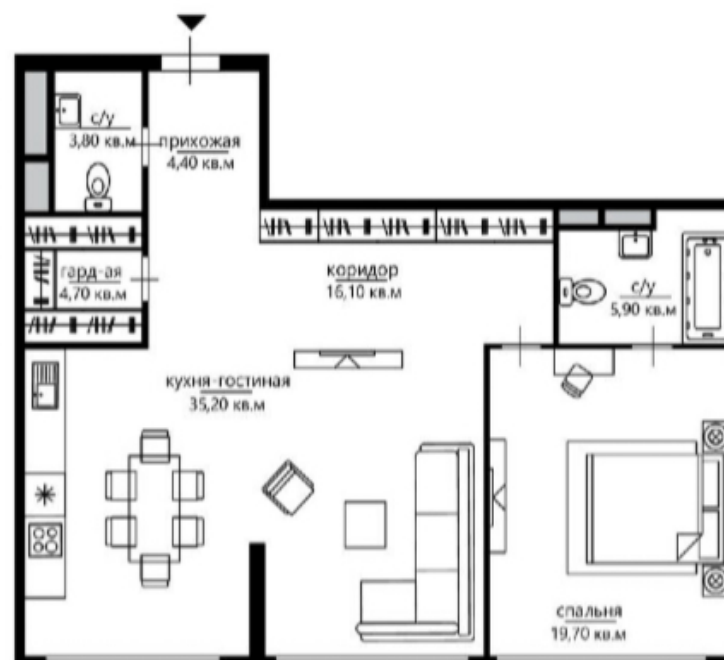

ПЛАНИРОВКА ПОЗВОЛЯЕТ ПРЕДУСМОТРЕТЬ:

кухню-гостиную, мастер-спальню с гардеробной и ванной комнатами, еще одну спальню, ванную комнату, гостевой с/у, лоджию.

Окна выходят во двор. Высота потолков 3.3 м.

УСЛОВИЯ СДЕЛКИ:

Прямая продажа, быстрый выход на сделку, Все документы готовы!

Площадь участка: сот.

Спальни: 1

Этаж: 5

ЖК Садовые кварталы
Площадь: 90 м²
Этаж: 5/15

ЖК Садовые кварталы
Площадь: 90 м²
Этаж: 5/15

Благодарим за внимание!