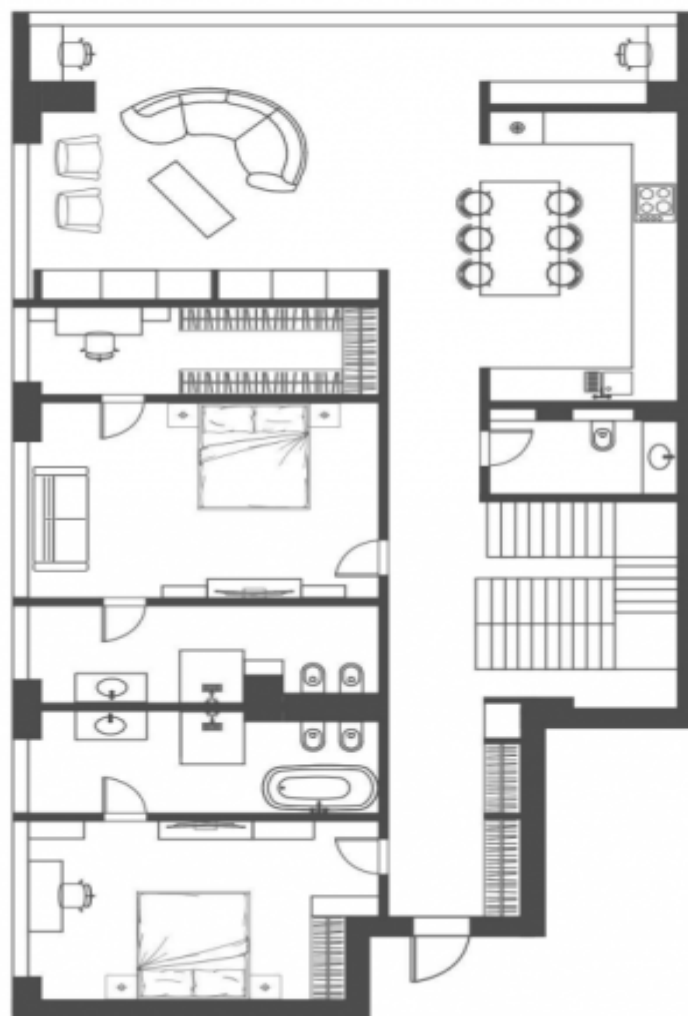

1 уровень

2 уровень

Благодарим за внимание!

С удовольствием ответим на
Ваши дополнительные
вопросы

+7 (985) 222 47 47

 127051, Москва,
Большой Каретный переулок,
д. 24, стр. 2

 **Время работы:**
с 10:00 до 19:00