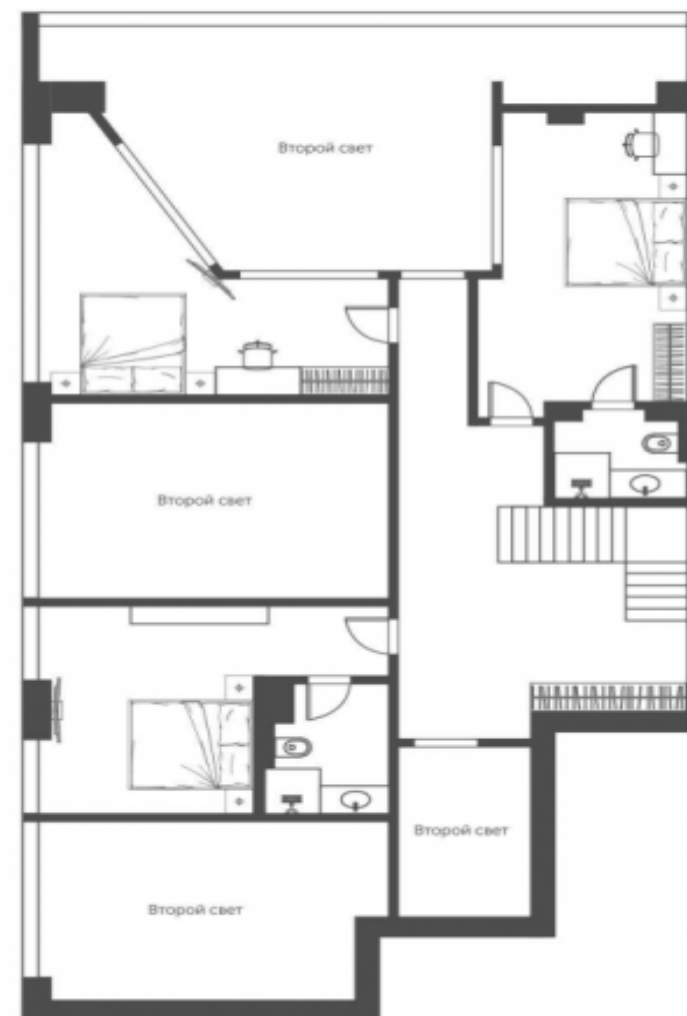

Квартира имеет следующую планировку: 1 этаж кухня-гостиная, спальня со своим санузлом и гардеробной комнатой, домашний кинотеатр, гардеробная, гостевой с/у, постирочная; 2 этаж: гостиная, зона отдыха с домашним кинотеатром, 2 спальни со своими санузлами, гардеробная, гостевой санузел, кладовая. Антресоль: 3 спальни, гардеробная, 2 ванные комнаты. Высота потолков - 3,60 м.

Стоимость за м²: 6 557 ₽

Высота потолков: 3.2 м

Спальни: 5

Этаж: 2/6

Отделка: С отделкой

1 уровень

2 уровень

Благодарим за внимание!