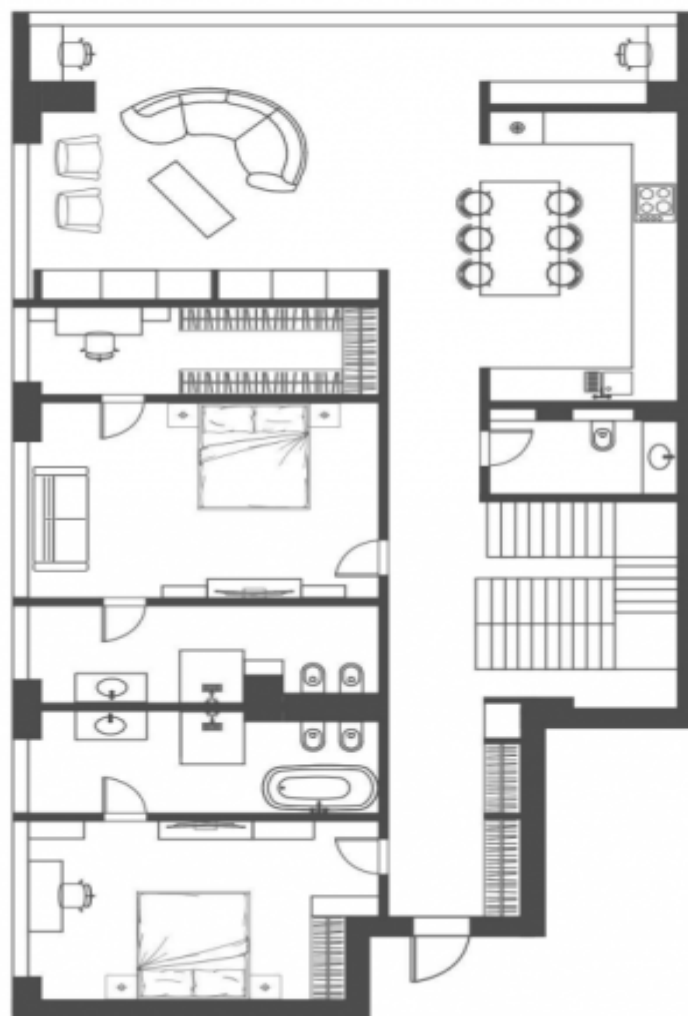

Квартира имеет следующую планировку: 1 этаж кухня-гостиная, спальня со своим санузлом и гардеробной комнатой, домашний кинотеатр, гардеробная, гостевой с/у, постирочная; 2 этаж: гостиная, зона отдыха с домашним кинотеатром, 2 спальни со своими санузлами, гардеробная, гостевой санузел, кладовая. Антресоль: 3 спальни, гардеробная, 2 ванные комнаты. Высота потолков - 3,60 м.

Стоимость за м²: 6 557 ₽

Высота потолков: 3.2 м

Спальни: 5

Этаж: 2/6

Отделка: С отделкой

1 уровень

2 уровень

Благодарим за внимание!