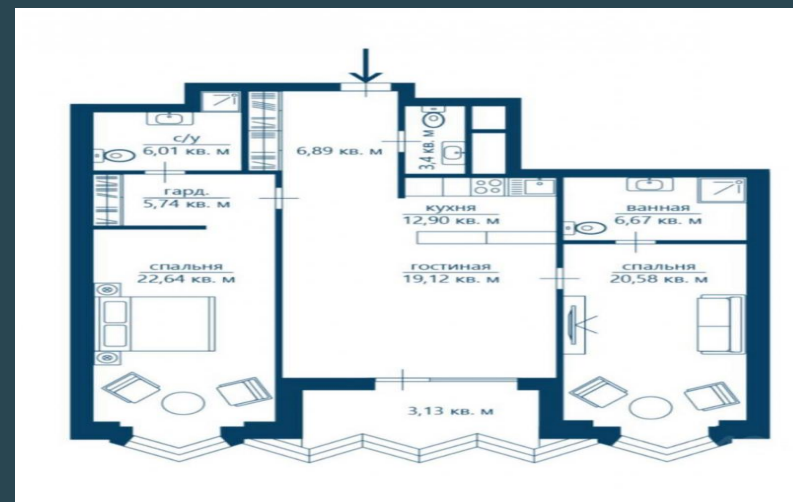

Садовые кварталы

Усачева ул., д.11Б

160 500 000 ₽

107 м2

В ЖК «Садовые кварталы» Предлагается просторная квартира площадью 107 м² Сделан дорогостоящий ремонт по индивидуальному дизайнерскому проекту с применением материалов лучших мировых производителей

 Стоимость за м²: 1 500 000 Р

 Спальни: 2

 Этаж: 5/13

 Отделка: С отделкой

Благодарим за внимание!

С удовольствием ответим на
Ваши дополнительные
вопросы

+7 (985) 222 47 47

 127051, Москва,
Большой Каретный переулок,
д. 24, стр. 2