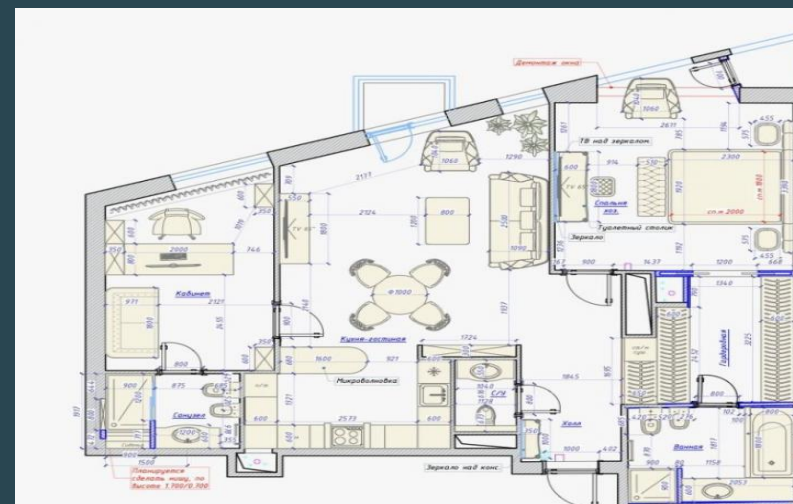

## Садовые кварталы

Усачева ул., д.11Б

2 100 000 \$

105 м2

В ЖК «Садовые кварталы» Предлагается просторная квартира площадью 105м2 Полностью оборудована всей необходимой мебелью и бытовой техникой от ведущих мировых производителей.

Стоимость за м<sup>2</sup>: 20 000 \$

Спальни: 2

Этаж: 4/15

Отделка: С отделкой

**Благодарим за внимание!**

С удовольствием ответим на  
Ваши дополнительные  
вопросы

**+7 (985) 222 47 47**

 127051, Москва,  
Большой Каретный переулок,  
д. 24, стр. 2