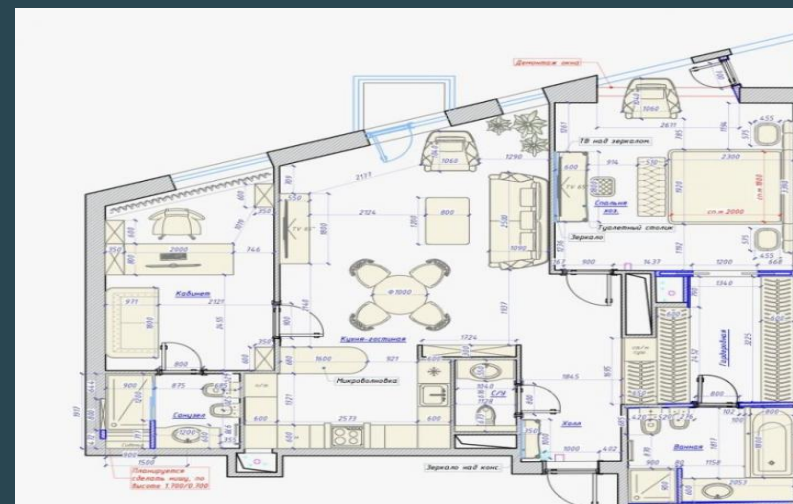

## Садовые кварталы

Усачева ул., д.11Б

2 100 000 \$

105 м2

В ЖК «Садовые кварталы» Предлагается просторная квартира площадью 105м2 Полностью оборудована всей необходимой мебелью и бытовой техникой от ведущих мировых производителей.

Стоимость за м<sup>2</sup>: 20 000 \$

Спальни: 2

Этаж: 4/15

Отделка: С отделкой