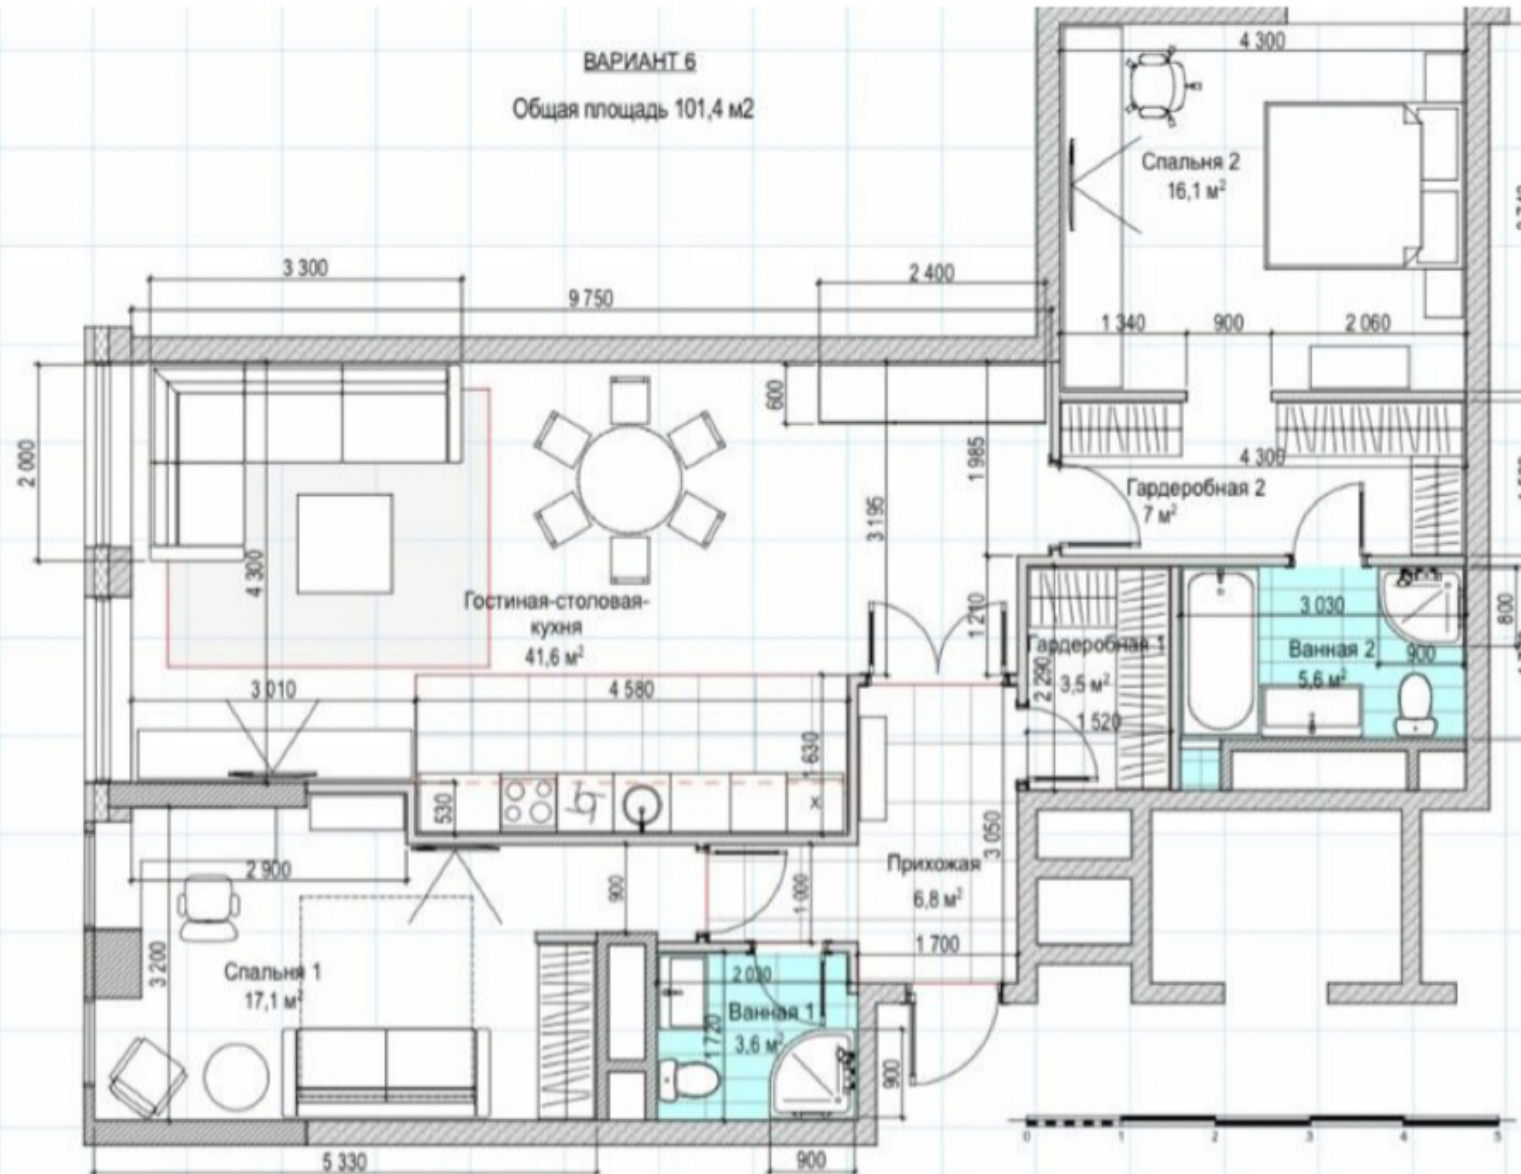

Высота потолков: 3.3 м

Спальни: 2

Этаж: 3

Отделка: Без отделки

Район Хамовники

ул. Усачева 15

2019 год постройки

Благодарим за внимание!