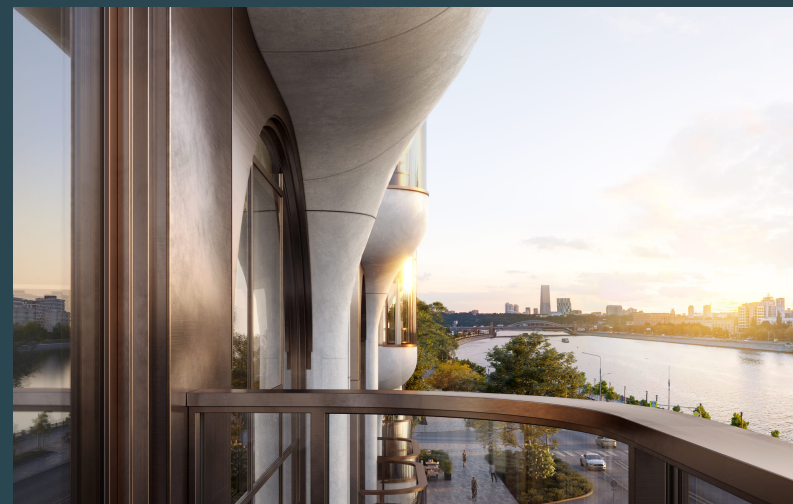

Саввинская 27

Саввинская наб., д.27

2 098 695 801 ₽

549,7 м2

Делюкс-резиденция, расположенная в историческом районе - Хамовники, в одной минуте пешком от парка Новодевичьи пруды. Дом с уникальной архитектурой, отражающейся в глади воды - точка пересечения истории, природы и стиля.

Саввинская 27 от Level расположится на первой береговой линии Москвы-реки. Все апартаменты имеют окна в пол с видом на воду. Из окон резиденции открывается живописный вид на парк «Новодевичьи пруды», Москва-Сити и другие живописные места города.