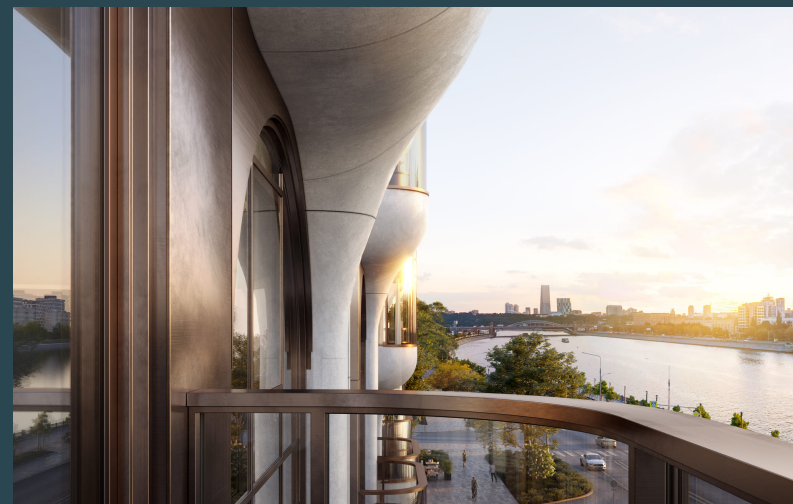

Саввинская 27

Саввинская наб., д.27

1 345 589 614 ₽

465,3 м2

Делюкс-резиденция, расположенная в историческом районе - Хамовники, в одной минуте пешком от парка Новодевичьи пруды. Дом с уникальной архитектурой, отражающейся в глади воды - точка пересечения истории, природы и стиля.

Саввинская 27 от Level расположится на первой береговой линии Москвы-реки. Все апартаменты имеют окна в пол с видом на воду. Из окон резиденции открывается живописный вид на парк «Новодевичьи пруды», Москва-Сити и другие живописные места города.